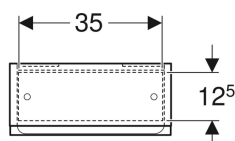

Geberit Renova Plan Hängeschrank mit einer Tür

Beispielbild

Eigenschaften

- Wandhängend
- Mit einer Tür
- Griffmulde zum Öffnen
- Tür mit Dämpfungsmechanismus
- Glaseinlegeböden versetzbar
- Anschlagseite links oder rechts

- Spiegel an Türinnenseite
- Feuchtigkeitsbeständig
- Front aus MDF
- Vormontiert geliefert

Technische Daten

Werkstoff | Hochverdichtete Dreischicht-Holzspanplatte

Lieferumfang

- Hängeschrank
- 2 Glaseinlegeböden

- Befestigungsmaterial

Art.-Nr.	Farbe / Oberfläche	B	H	T	VE1	
501.920.01.1	weiß / lackiert hochglänzend	39 cm	70 cm	17.3 cm	1 St.	Neu
501.920.JK.1	lava / lackiert matt	39 cm	70 cm	17.3 cm	1 St.	Neu
501.920.00.1	Nussbaum hickory hell / Folie strukturiert	39 cm	70 cm	17.3 cm	1 St.	Neu
501.920.JR.1	Nussbaum hickory / Folie strukturiert	39 cm	70 cm	17.3 cm	1 St.	Neu