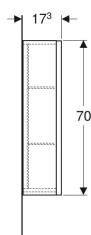

Geberit Renova Plan Hängeschrank mit einer Tür

Beispielbild

Eigenschaften

- Wandhängend
- Mit einer Tür
- Griffmulde zum Öffnen
- Tür mit Dämpfungsmechanismus
- Glaseinlegeböden versetzbar
- Anschlagseite links oder rechts

- Spiegel an Türinnenseite
- Feuchtigkeitsbeständig
- Front aus MDF
- Vormontiert geliefert

Technische Daten

Werkstoff | Hochverdichtete Dreischicht-Holzspanplatte

Lieferumfang

- Hängeschrank
- 2 Glaseinlegeböden

- Befestigungsmaterial

Art.-Nr.	Farbe / Oberfläche	B	H	T	VE1	
501.920.01.1	weiß / lackiert hochglänzend	39 cm	70 cm	17.3 cm	1 St.	Neu
501.920.JK.1	lava / lackiert matt	39 cm	70 cm	17.3 cm	1 St.	Neu
501.920.00.1	Nussbaum hickory hell / Folie strukturiert	39 cm	70 cm	17.3 cm	1 St.	Neu
501.920.JR.1	Nussbaum hickory / Folie strukturiert	39 cm	70 cm	17.3 cm	1 St.	Neu