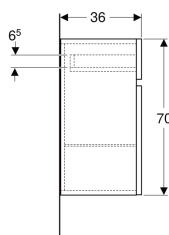

Geberit Renova Plan Seitenschrank mit einer Tür und einer Schublade

Beispielbild

Eigenschaften

- Wandhängend
- Mit einer Tür
- Mit einer Schublade
- Griffmulde zum Öffnen
- Tür mit Dämpfungsmechanismus
- Schublade mit Selbststeinzug

- Glaseinlegeboden versetzbar
- Anschlagseite links oder rechts
- Feuchtigkeitsbeständig
- Front aus MDF
- Vormontiert geliefert

Technische Daten

Werkstoff | Hochverdichtete Dreischicht-Holzspanplatte

Lieferumfang