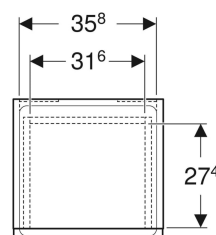

Geberit Renova Plan Seitenschrank mit einer Tür und einer Schublade

Beispielbild

Eigenschaften

- Wandhängend
- Mit einer Tür
- Mit einer Schublade
- Griffmulde zum Öffnen
- Tür mit Dämpfungsmechanismus
- Schublade mit Selbststeinzug

- Glaseinlegeboden versetzbar
- Anschlagseite links oder rechts
- Feuchtigkeitsbeständig
- Front aus MDF
- Vormontiert geliefert

Technische Daten

Werkstoff | Hochverdichtete Dreischicht-Holzspanplatte

Lieferumfang