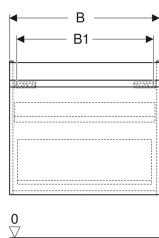

Geberit Renova Plan Unterschrank für Waschtisch, mit einer Schublade und einer Innenschublade

Beispielbild

Eigenschaften

- Wandhängend
- Mit einer Schublade
- Mit einer Innenschublade
- Griffmulde zum Öffnen
- Schublade mit Selbststeizug