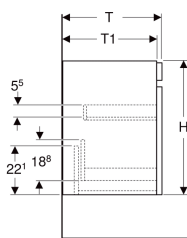

Eigenschaften

- Wandhängend
- Mit einer Schublade
- Mit einer Innenschublade
- Griffmulde zum Öffnen
- Schublade mit Selbststeizug

- Schubladen ohne Siphonausschnitt
- Feuchtigkeitsbeständig
- Front aus MDF
- Vormontiert geliefert

Technische Daten

Werkstoff | Hochverdichtete Dreischicht-Holzspanplatte

Lieferumfang

- Unterschrank für Waschtisch
- Befestigungsmaterial

Art.-Nr.	Farbe / Oberfläche	B	B1	B2	Breite Waschtisch	H	T	T1	VE1	
501.904.01.1	weiß / lackiert hochglänzend	48.4 cm	42 cm	41 cm	55 cm	60.6 cm	40.7 cm	38.4 cm	1 St.	Neu
501.904.JK.1	lava / lackiert matt	48.4 cm	42 cm	41 cm	55 cm	60.6 cm	40.7 cm	38.4 cm	1 St.	Neu
501.904.00.1	Nussbaum hickory hell / Folie strukturiert	48.4 cm	42 cm	41 cm	55 cm	60.6 cm	40.7 cm	38.4 cm	1 St.	Neu
501.904.JR.1	Nussbaum hickory / Folie strukturiert	48.4 cm	42 cm	41 cm	55 cm	60.6 cm	40.7 cm	38.4 cm	1 St.	Neu
501.905.01.1	weiß / lackiert hochglänzend	53.6 cm	47.5 cm	46 cm	60 cm	60.6 cm	44.6 cm	42.3 cm	1 St.	Neu
501.905.JK.1	lava / lackiert matt	53.6 cm	47.5 cm	46 cm	60 cm	60.6 cm	44.6 cm	42.3 cm	1 St.	Neu
501.905.00.1	Nussbaum hickory hell / Folie strukturiert	53.6 cm	47.5 cm	46 cm	60 cm	60.6 cm	44.6 cm	42.3 cm	1 St.	Neu
501.905.JR.1	Nussbaum hickory / Folie strukturiert	53.6 cm	47.5 cm	46 cm	60 cm	60.6 cm	44.6 cm	42.3 cm	1 St.	Neu
501.906.01.1	weiß / lackiert hochglänzend	58.5 cm	52.5 cm	51 cm	65 cm	60.6 cm	44.6 cm	42.3 cm	1 St.	Neu
501.906.JK.1	lava / lackiert matt	58.5 cm	52.5 cm	51 cm	65 cm	60.6 cm	44.6 cm	42.3 cm	1 St.	Neu
501.906.00.1	Nussbaum hickory hell / Folie strukturiert	58.5 cm	52.5 cm	51 cm	65 cm	60.6 cm	44.6 cm	42.3 cm	1 St.	Neu
501.906.JR.1	Nussbaum hickory / Folie strukturiert	58.5 cm	52.5 cm	51 cm	65 cm	60.6 cm	44.6 cm	42.3 cm	1 St.	Neu
501.907.01.1	weiß / lackiert hochglänzend	63.4 cm	57 cm	56 cm	70 cm	60.6 cm	44.6 cm	42.3 cm	1 St.	Neu
501.907.JK.1	lava / lackiert matt	63.4 cm	57 cm	56 cm	70 cm	60.6 cm	44.6 cm	42.3 cm	1 St.	Neu
501.907.00.1	Nussbaum hickory hell / Folie strukturiert	63.4 cm	57 cm	56 cm	70 cm	60.6 cm	44.6 cm	42.3 cm	1 St.	Neu
501.907.JR.1	Nussbaum hickory / Folie strukturiert	63.4 cm	57 cm	56 cm	70 cm	60.6 cm	44.6 cm	42.3 cm	1 St.	Neu