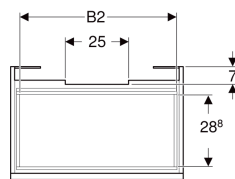

Eigenschaften

- Wandhängend
- Mit einer Schublade
- Mit einer Innenschublade
- Griffmulde zum Öffnen
- Schublade mit Selbststeizug

- Schubladen ohne Siphonausschnitt
- Feuchtigkeitsbeständig
- Front aus MDF
- Vormontiert geliefert

Technische Daten

Werkstoff | Hochverdichtete Dreischicht-Holzspanplatte

Lieferumfang

- Unterschrank für Waschtisch
- Befestigungsmaterial

Art.-Nr.	Farbe / Oberfläche	B	B1	B2	Breite Waschtisch	H	T	T1	VE1	
501.904.01.1	weiß / lackiert hochglänzend	48.4 cm	42 cm	41 cm	55 cm	60.6 cm	40.7 cm	38.4 cm	1 St.	Neu
501.904.JK.1	lava / lackiert matt	48.4 cm	42 cm	41 cm	55 cm	60.6 cm	40.7 cm	38.4 cm	1 St.	Neu
501.904.00.1	Nussbaum hickory hell / Folie strukturiert	48.4 cm	42 cm	41 cm	55 cm	60.6 cm	40.7 cm	38.4 cm	1 St.	Neu
501.904.JR.1	Nussbaum hickory / Folie strukturiert	48.4 cm	42 cm	41 cm	55 cm	60.6 cm	40.7 cm	38.4 cm	1 St.	Neu
501.905.01.1	weiß / lackiert hochglänzend	53.6 cm	47.5 cm	46 cm	60 cm	60.6 cm	44.6 cm	42.3 cm	1 St.	Neu
501.905.JK.1	lava / lackiert matt	53.6 cm	47.5 cm	46 cm	60 cm	60.6 cm	44.6 cm	42.3 cm	1 St.	Neu
501.905.00.1	Nussbaum hickory hell / Folie strukturiert	53.6 cm	47.5 cm	46 cm	60 cm	60.6 cm	44.6 cm	42.3 cm	1 St.	Neu
501.905.JR.1	Nussbaum hickory / Folie strukturiert	53.6 cm	47.5 cm	46 cm	60 cm	60.6 cm	44.6 cm	42.3 cm	1 St.	Neu
501.906.01.1	weiß / lackiert hochglänzend	58.5 cm	52.5 cm	51 cm	65 cm	60.6 cm	44.6 cm	42.3 cm	1 St.	Neu
501.906.JK.1	lava / lackiert matt	58.5 cm	52.5 cm	51 cm	65 cm	60.6 cm	44.6 cm	42.3 cm	1 St.	Neu
501.906.00.1	Nussbaum hickory hell / Folie strukturiert	58.5 cm	52.5 cm	51 cm	65 cm	60.6 cm	44.6 cm	42.3 cm	1 St.	Neu
501.906.JR.1	Nussbaum hickory / Folie strukturiert	58.5 cm	52.5 cm	51 cm	65 cm	60.6 cm	44.6 cm	42.3 cm	1 St.	Neu
501.907.01.1	weiß / lackiert hochglänzend	63.4 cm	57 cm	56 cm	70 cm	60.6 cm	44.6 cm	42.3 cm	1 St.	Neu
501.907.JK.1	lava / lackiert matt	63.4 cm	57 cm	56 cm	70 cm	60.6 cm	44.6 cm	42.3 cm	1 St.	Neu
501.907.00.1	Nussbaum hickory hell / Folie strukturiert	63.4 cm	57 cm	56 cm	70 cm	60.6 cm	44.6 cm	42.3 cm	1 St.	Neu
501.907.JR.1	Nussbaum hickory / Folie strukturiert	63.4 cm	57 cm	56 cm	70 cm	60.6 cm	44.6 cm	42.3 cm	1 St.	Neu