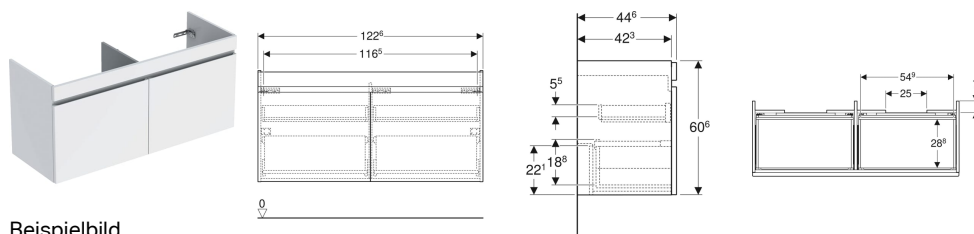

## Geberit Renova Plan Unterschrank für Doppelwaschtisch, mit zwei Schubladen und zwei Innenschubladen

Beispielbild

### Eigenschaften

- Wandhängend
- Mit zwei Schubladen
- Mit zwei Innenschubladen
- Griffmulde zum Öffnen
- Schublade mit Selbsteinzug

- Schubladen ohne Siphonausschnitt
- Feuchtigkeitsbeständig
- Front aus MDF
- Vormontiert geliefert

### Lieferumfang

- Unterschrank für Doppelwaschtisch
- Befestigungsmaterial

Art.-Nr.	Farbe / Oberfläche	B	Breite Waschtisch	H	T	VE1	
501.912.01.1	weiß / lackiert hochglänzend	122.6 cm	130 cm	60.6 cm	44.6 cm	1 St.	Neu
501.912.JK.1	lava / lackiert matt	122.6 cm	130 cm	60.6 cm	44.6 cm	1 St.	Neu
501.912.00.1	Nussbaum hickory hell / Folie strukturiert	122.6 cm	130 cm	60.6 cm	44.6 cm	1 St.	Neu
501.912.JR.1	Nussbaum hickory / Folie strukturiert	122.6 cm	130 cm	60.6 cm	44.6 cm	1 St.	Neu