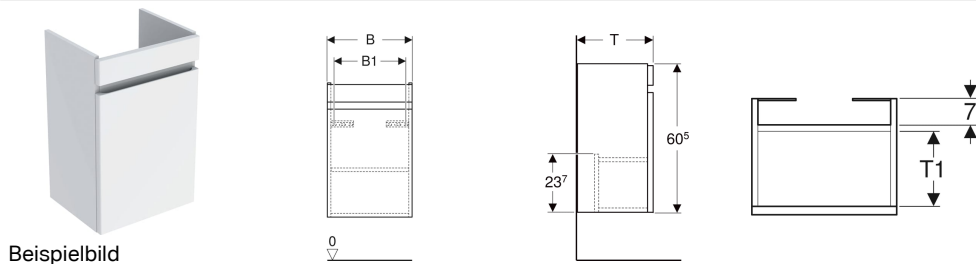

Geberit Renova Plan Unterschrank für Handwaschbecken, mit einer Tür

Eigenschaften

- Wandhängend
- Mit einer Tür
- Griffmulde zum Öffnen
- Tür mit Dämpfungsmechanismus
- Mit einem versetzbaren Einlegeboden

- Anschlagseite links oder rechts
- Feuchtigkeitsbeständig
- Front aus MDF
- Vormontiert geliefert

Technische Daten

Werkstoff | Hochverdichtete Dreischicht-Holzspanplatte

Lieferumfang

- Unterschrank für Handwaschbecken
- Einlegeboden
- Befestigungsmaterial

Art.-Nr.	Farbe / Oberfläche	B	B1	Breite Waschtisch	H	T	T1	VE1
501.902.01.1	weiß / lackiert hochglänzend	38.4 cm	32 cm	45 cm	60.5 cm	30.8 cm	19.9 cm	1 St. Neu
501.902.JK.1	lava / lackiert matt	38.4 cm	32 cm	45 cm	60.5 cm	30.8 cm	19.9 cm	1 St. Neu
501.902.00.1	Nussbaum hickory hell / Folie strukturiert	38.4 cm	32 cm	45 cm	60.5 cm	30.8 cm	19.9 cm	1 St. Neu
501.902.JR.1	Nussbaum hickory / Folie strukturiert	38.4 cm	32 cm	45 cm	60.5 cm	30.8 cm	19.9 cm	1 St. Neu
501.903.01.1	weiß / lackiert hochglänzend	43.5 cm	37 cm	50 cm	60.5 cm	34.5 cm	23.5 cm	1 St. Neu
501.903.JK.1	lava / lackiert matt	43.5 cm	37 cm	50 cm	60.5 cm	34.5 cm	23.5 cm	1 St. Neu
501.903.00.1	Nussbaum hickory hell / Folie strukturiert	43.5 cm	37 cm	50 cm	60.5 cm	34.5 cm	23.5 cm	1 St. Neu
501.903.JR.1	Nussbaum hickory / Folie strukturiert	43.5 cm	37 cm	50 cm	60.5 cm	34.5 cm	23.5 cm	1 St. Neu