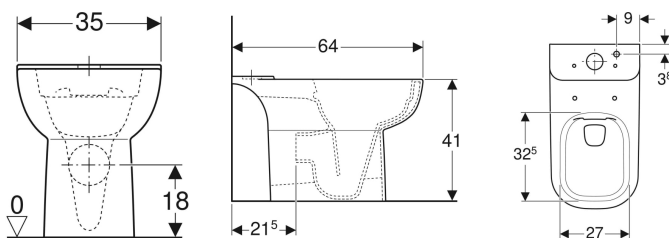

Geberit Smyle Stand-WC für AP-Spülkasten aufgesetzt, Tiefspüler, teilgeschlossene Form, Rimfree

Beispielbild

Verwendungszwecke

- Für aufgesetzte AP-Spülkästen

Eigenschaften

- Bodenstehend
- Tiefspül-WC
- Rimfree
- Typ 1, Vollmenge 6 l, nach EN 997
- Abgang multidirektional
- Teilgeschlossene Form

- Verdeckte Befestigung

Technische Daten

Werkstoff | Sanitärkeramik

Lieferumfang

- Befestigungsmaterial

Zusätzlich zu bestellen

- Spülkasten
- WC-Sitz

Art.-Nr.	Farbe / Oberfläche	B	H	T
500.212.01.1	weiß	35 cm	41 cm	64 cm
500.212.01.8	weiß / KeraTect	35 cm	41 cm	64 cm