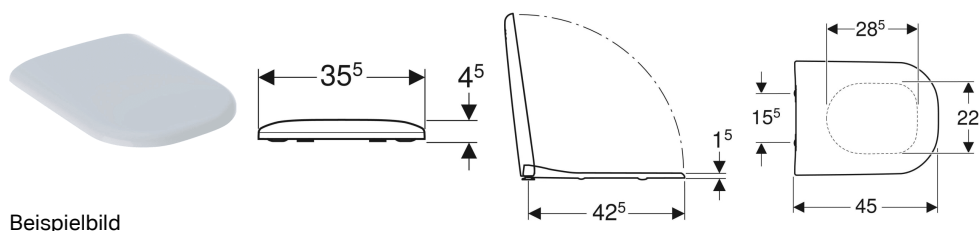

Geberit Smyle WC-Sitz

Beispielbild

Eigenschaften

- WC-Deckel überlappend

Technische Daten

Werkstoff

Duroplast

Art.-Nr.	Farbe Oberfläche	Quick Release Schariere	Abstreifen Automatik	Befestigung	Scharnierwerkstoff
500.236.01.1	weiß	nein	ja	von oben	Messing verchromt
500.235.01.1	weiß	nein	nein	von oben	Messing verchromt