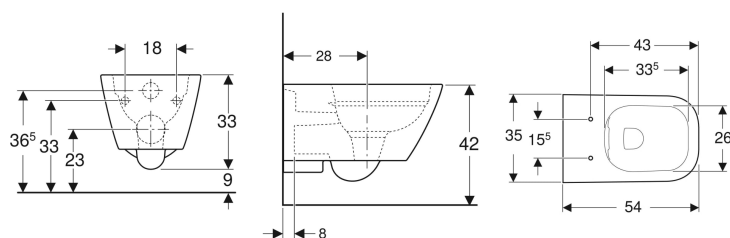

Geberit Smyle Square Wand-WC Tiefspüler, geschlossene Form, Rimfree

Beispielbild

Verwendungszwecke

- Für UP-Spülkästen
- Für Druckspüler

Eigenschaften

- Wandhängend
- Einfache Befestigung durch Geberit Wandbefestigung Typ EFF2 für WC
- Tiefspül-WC
- Rimfree
- Geschlossene Form

- Verdeckte Befestigung
- Typ 1, Vollmenge 6 / 5 l, nach EN 997
- Spült mit 4.5 l

Technische Daten

Werkstoff | Sanitärkeramik

Lieferumfang

- Befestigungsmaterial

Zusätzlich zu bestellen

- WC-Sitz

Art.-Nr.	Farbe / Oberfläche	B	H	T
500.208.01.1	weiß	35 cm	33 cm	54 cm
500.208.01.8	weiß / KeraTect	35 cm	33 cm	54 cm

- Für die Montage wird je nach Einbausituation ein Geberit Anschlussset für Wand-WC benötigt
- Das Anschlussset (Manschettengarnitur) finden Sie im Geberit: DN90 152.441.46.1 bzw. DN110 152.439.46.1