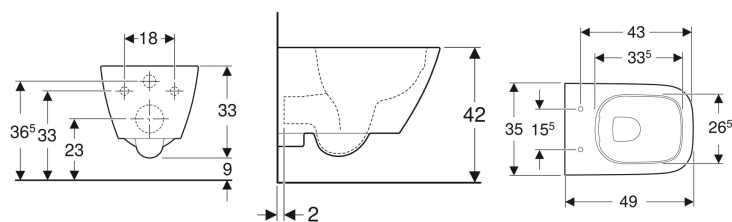

Geberit Smyle Square Wand-WC Tiefspüler, verkürzte Ausladung, geschlossene Form, Rimfree

Beispielbild

Verwendungszwecke

- Für UP-Spülkästen

Eigenschaften

- Wandhängend
- Einfache Befestigung durch Geberit Wandbefestigung Typ EFF2 für WC
- Tiefspül-WC
- Rimfree
- Verkürzte Ausladung
- Geschlossene Form

- Verdeckte Befestigung
- Typ 1, Vollmenge 6 / 5 l, nach EN 997
- Spült mit 4.5 l

Technische Daten

Werkstoff | Sanitärkeramik

Lieferumfang

- Befestigungsmaterial

Zusätzlich zu bestellen

- WC-Sitz

Art.-Nr.	Farbe/Oberfläche	B	H	T	
500.379.01.1	weiß	35 cm	33 cm	49 cm	Neu
500.379.01.8	weiß / KeraTect	35 cm	33 cm	49 cm	Neu

Zubehör

- Geberit Smyle Square WC-Sitz schmales Design
- Geberit Smyle Square WC-Sitz schmales Design, Sandwichform