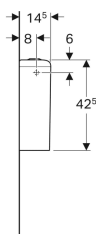

Geberit iCon Square AP-Spülkasten aufgesetzt, 2-Mengen-Spülung, Wasseranschluss seitlich oder unten

Beispielbild

Verwendungszwecke

- Für Wasseranschlüsse 3/8"

Eigenschaften

- Aufgesetzt
- 2-Mengen-Spülung
- Wasseranschluss links/rechts oder unten
- Typ 1, Vollmenge 6 l, nach EN 997

Technische Daten

Spülmenge Werkseinstellung	6 und 3 l
Kleine Spülmenge Einstellbereich	3 / 4 l
Werkstoff	Sanitärkeramik

Lieferumfang

- Innengarnitur

Art.-Nr.	Farbe / Oberfläche	B	H	T
228950600	weiß / KeraTect	37.5 cm	42.5 cm	14.5 cm
228950000	weiß	37.5 cm	42.5 cm	14.5 cm