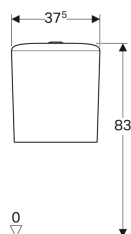

Geberit iCon Square AP-Spülkasten aufgesetzt, 2-Mengen-Spülung, Wasseranschluss seitlich oder unten

Beispielbild

Verwendungszwecke

- Für Wasseranschlüsse 3/8"

Eigenschaften

- Aufgesetzt
- 2-Mengen-Spülung
- Wasseranschluss links/rechts oder unten
- Typ 1, Vollmenge 6 l, nach EN 997

Technische Daten

Spülmenge Werkseinstellung	6 und 3 l
Kleine Spülmenge Einstellbereich	3 / 4 l
Werkstoff	Sanitärkeramik

Lieferumfang

- Innengarnitur

Art.-Nr.	Farbe / Oberfläche	B	H	T
228950600	weiß / KeraTect	37.5 cm	42.5 cm	14.5 cm
228950000	weiß	37.5 cm	42.5 cm	14.5 cm