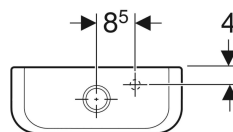

Geberit iCon Square AP-Spülkasten aufgesetzt, 2-Mengen-Spülung, Wasseranschluss seitlich oder unten

Beispielbild

Verwendungszwecke

- Für Wasseranschlüsse 3/8"

Eigenschaften

- Aufgesetzt
- 2-Mengen-Spülung
- Wasseranschluss links/rechts oder unten
- Typ 1, Vollmenge 6 l, nach EN 997

Technische Daten

Spülmenge Werkseinstellung	6 und 3 l
Kleine Spülmenge Einstellbereich	3 / 4 l
Werkstoff	Sanitärkeramik

Lieferumfang

- Innengarnitur

Art.-Nr.	Farbe / Oberfläche	B	H	T
228950600	weiß / KeraTect	37.5 cm	42.5 cm	14.5 cm
228950000	weiß	37.5 cm	42.5 cm	14.5 cm