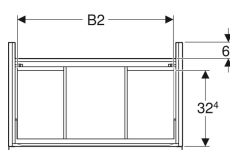

Eigenschaften

- Wandhängend
- Mit zwei Schubladen
- Griff zum Öffnen
- Griff austauschbar
- Schublade mit Selbstenzug

- Schublade ohne Geruchsverschlussausschnitt
- Feuchtigkeitsbeständig
- Vormontiert geliefert

Technische Daten

Werkstoff | Hochverdichtete Dreischicht-Holzspanplatte

Lieferumfang

- Unterschrank für Waschtisch
- Befestigungsmaterial

Zusätzlich zu bestellen

- Geberit iCon Waschbeckenanschluss Raumsparmodell

Art.-Nr.	Farbe / Oberfläche	B	B1	B2	Breite Waschtisch	H	T	V	E1
502.303.01.1	Korpus und Front: weiß / lackiert hochglänzend Griff: weiß / pulverbeschichtet matt	59.2 cm	54.3 cm	51.7 cm	60 cm	61.5 cm	47.6 cm	1 St.	Neu
502.303.01.2	Korpus und Front: weiß / lackiert hochglänzend Griff: hoch-glanzverchromt	59.2 cm	54.3 cm	51.7 cm	60 cm	61.5 cm	47.6 cm	1 St.	Neu
502.303.01.3	Korpus und Front: weiß / lackiert matt Griff: weiß / pulverbeschichtet matt	59.2 cm	54.3 cm	51.7 cm	60 cm	61.5 cm	47.6 cm	1 St.	Neu
502.303.JK.1	Korpus und Front: lava / lackiert matt Griff: lava / pulverbeschichtet matt	59.2 cm	54.3 cm	51.7 cm	60 cm	61.5 cm	47.6 cm	1 St.	Neu
502.303.JL.1	Korpus und Front: sand-grau / lackiert hochglänzend Griff: sand-grau / pulverbeschichtet matt	59.2 cm	54.3 cm	51.7 cm	60 cm	61.5 cm	47.6 cm	1 St.	Neu
502.303.JH.1	Korpus und Front: Eiche / Melamin Holzstruktur Griff: lava / pulverbeschichtet matt	59.2 cm	54.3 cm	51.7 cm	60 cm	61.5 cm	47.6 cm	1 St.	Neu
502.303.JR.1	Korpus und Front: Nussbaum hickory / Melamin Holzstruktur Griff: lava / pulverbeschichtet matt	59.2 cm	54.3 cm	51.7 cm	60 cm	61.5 cm	47.6 cm	1 St.	Neu
502.304.01.1	Korpus und Front: weiß / lackiert hochglänzend Griff: weiß / pulverbeschichtet matt	74 cm	69.1 cm	66.5 cm	75 cm	61.5 cm	47.6 cm	1 St.	Neu
502.304.01.2	Korpus und Front: weiß / lackiert hochglänzend Griff: hoch-glanzverchromt	74 cm	69.1 cm	66.5 cm	75 cm	61.5 cm	47.6 cm	1 St.	Neu
502.304.01.3	Korpus und Front: weiß / lackiert matt Griff: weiß / pulverbeschichtet matt	74 cm	69.1 cm	66.5 cm	75 cm	61.5 cm	47.6 cm	1 St.	Neu
502.304.JK.1	Korpus und Front: lava / lackiert matt Griff: lava / pulverbeschichtet matt	74 cm	69.1 cm	66.5 cm	75 cm	61.5 cm	47.6 cm	1 St.	Neu
502.304.JL.1	Korpus und Front: sand-grau / lackiert hochglänzend Griff: sand-grau / pulverbeschichtet matt	74 cm	69.1 cm	66.5 cm	75 cm	61.5 cm	47.6 cm	1 St.	Neu
502.304.JH.1	Korpus und Front: Eiche / Melamin Holzstruktur Griff: lava / pulverbeschichtet matt	74 cm	69.1 cm	66.5 cm	75 cm	61.5 cm	47.6 cm	1 St.	Neu