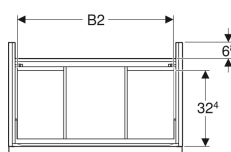

Eigenschaften

- Wandhängend
- Mit zwei Schubladen
- Griff zum Öffnen
- Griff austauschbar
- Schublade mit Selbstenzug

- Schublade ohne Geruchsverschlussausschnitt
- Feuchtigkeitsbeständig
- Vormontiert geliefert

Technische Daten

Werkstoff | Hochverdichtete Dreischicht-Holzspanplatte

Lieferumfang

- Unterschrank für Waschtisch
- Befestigungsmaterial

Zusätzlich zu bestellen

- Geberit iCon Waschbeckenanschluss Raumsparmodell

Art.-Nr.	Farbe / Oberfläche	B	B1	B2	Breite Waschtisch	H	T	V	E1
502.303.01.1	Korpus und Front: weiß / lackiert hochglänzend Griff: weiß / pulverbeschichtet matt	59.2 cm	54.3 cm	51.7 cm	60 cm	61.5 cm	47.6 cm	1 St.	Neu
502.303.01.2	Korpus und Front: weiß / lackiert hochglänzend Griff: hoch-glanzverchromt	59.2 cm	54.3 cm	51.7 cm	60 cm	61.5 cm	47.6 cm	1 St.	Neu
502.303.01.3	Korpus und Front: weiß / lackiert matt Griff: weiß / pulverbeschichtet matt	59.2 cm	54.3 cm	51.7 cm	60 cm	61.5 cm	47.6 cm	1 St.	Neu
502.303.JK.1	Korpus und Front: lava / lackiert matt Griff: lava / pulverbeschichtet matt	59.2 cm	54.3 cm	51.7 cm	60 cm	61.5 cm	47.6 cm	1 St.	Neu
502.303.JL.1	Korpus und Front: sand-grau / lackiert hochglänzend Griff: sand-grau / pulverbeschichtet matt	59.2 cm	54.3 cm	51.7 cm	60 cm	61.5 cm	47.6 cm	1 St.	Neu
502.303.JH.1	Korpus und Front: Eiche / Melamin Holzstruktur Griff: lava / pulverbeschichtet matt	59.2 cm	54.3 cm	51.7 cm	60 cm	61.5 cm	47.6 cm	1 St.	Neu
502.303.JR.1	Korpus und Front: Nussbaum hickory / Melamin Holzstruktur Griff: lava / pulverbeschichtet matt	59.2 cm	54.3 cm	51.7 cm	60 cm	61.5 cm	47.6 cm	1 St.	Neu
502.304.01.1	Korpus und Front: weiß / lackiert hochglänzend Griff: weiß / pulverbeschichtet matt	74 cm	69.1 cm	66.5 cm	75 cm	61.5 cm	47.6 cm	1 St.	Neu
502.304.01.2	Korpus und Front: weiß / lackiert hochglänzend Griff: hoch-glanzverchromt	74 cm	69.1 cm	66.5 cm	75 cm	61.5 cm	47.6 cm	1 St.	Neu
502.304.01.3	Korpus und Front: weiß / lackiert matt Griff: weiß / pulverbeschichtet matt	74 cm	69.1 cm	66.5 cm	75 cm	61.5 cm	47.6 cm	1 St.	Neu
502.304.JK.1	Korpus und Front: lava / lackiert matt Griff: lava / pulverbeschichtet matt	74 cm	69.1 cm	66.5 cm	75 cm	61.5 cm	47.6 cm	1 St.	Neu
502.304.JL.1	Korpus und Front: sand-grau / lackiert hochglänzend Griff: sand-grau / pulverbeschichtet matt	74 cm	69.1 cm	66.5 cm	75 cm	61.5 cm	47.6 cm	1 St.	Neu
502.304.JH.1	Korpus und Front: Eiche / Melamin Holzstruktur Griff: lava / pulverbeschichtet matt	74 cm	69.1 cm	66.5 cm	75 cm	61.5 cm	47.6 cm	1 St.	Neu