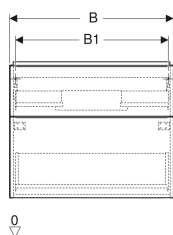

Eigenschaften

- Wandhängend
- Mit zwei Schubladen
- Griff zum Öffnen
- Griff austauschbar
- Schublade mit Selbstenzug

- Schublade ohne Geruchsverschlussausschnitt
- Feuchtigkeitsbeständig
- Vormontiert geliefert

Technische Daten

Werkstoff | Hochverdichtete Dreischicht-Holzspanplatte

Lieferumfang

- Unterschrank für Waschtisch
- Befestigungsmaterial

Zusätzlich zu bestellen

- Geberit iCon Waschbeckenanschluss Raumsparmodell

Art.-Nr.	Farbe / Oberfläche	B	B1	B2	Breite Waschtisch	H	T	V	E1
502.303.01.1	Korpus und Front: weiß / lackiert hochglänzend Griff: weiß / pulverbeschichtet matt	59.2 cm	54.3 cm	51.7 cm	60 cm	61.5 cm	47.6 cm	1 St.	Neu
502.303.01.2	Korpus und Front: weiß / lackiert hochglänzend Griff: hoch-glanzverchromt	59.2 cm	54.3 cm	51.7 cm	60 cm	61.5 cm	47.6 cm	1 St.	Neu
502.303.01.3	Korpus und Front: weiß / lackiert matt Griff: weiß / pulverbeschichtet matt	59.2 cm	54.3 cm	51.7 cm	60 cm	61.5 cm	47.6 cm	1 St.	Neu
502.303.JK.1	Korpus und Front: lava / lackiert matt Griff: lava / pulverbeschichtet matt	59.2 cm	54.3 cm	51.7 cm	60 cm	61.5 cm	47.6 cm	1 St.	Neu
502.303.JL.1	Korpus und Front: sand-grau / lackiert hochglänzend Griff: sand-grau / pulverbeschichtet matt	59.2 cm	54.3 cm	51.7 cm	60 cm	61.5 cm	47.6 cm	1 St.	Neu
502.303.JH.1	Korpus und Front: Eiche / Melamin Holzstruktur Griff: lava / pulverbeschichtet matt	59.2 cm	54.3 cm	51.7 cm	60 cm	61.5 cm	47.6 cm	1 St.	Neu
502.303.JR.1	Korpus und Front: Nussbaum hickory / Melamin Holzstruktur Griff: lava / pulverbeschichtet matt	59.2 cm	54.3 cm	51.7 cm	60 cm	61.5 cm	47.6 cm	1 St.	Neu
502.304.01.1	Korpus und Front: weiß / lackiert hochglänzend Griff: weiß / pulverbeschichtet matt	74 cm	69.1 cm	66.5 cm	75 cm	61.5 cm	47.6 cm	1 St.	Neu
502.304.01.2	Korpus und Front: weiß / lackiert hochglänzend Griff: hoch-glanzverchromt	74 cm	69.1 cm	66.5 cm	75 cm	61.5 cm	47.6 cm	1 St.	Neu
502.304.01.3	Korpus und Front: weiß / lackiert matt Griff: weiß / pulverbeschichtet matt	74 cm	69.1 cm	66.5 cm	75 cm	61.5 cm	47.6 cm	1 St.	Neu
502.304.JK.1	Korpus und Front: lava / lackiert matt Griff: lava / pulverbeschichtet matt	74 cm	69.1 cm	66.5 cm	75 cm	61.5 cm	47.6 cm	1 St.	Neu
502.304.JL.1	Korpus und Front: sand-grau / lackiert hochglänzend Griff: sand-grau / pulverbeschichtet matt	74 cm	69.1 cm	66.5 cm	75 cm	61.5 cm	47.6 cm	1 St.	Neu
502.304.JH.1	Korpus und Front: Eiche / Melamin Holzstruktur Griff: lava / pulverbeschichtet matt	74 cm	69.1 cm	66.5 cm	75 cm	61.5 cm	47.6 cm	1 St.	Neu