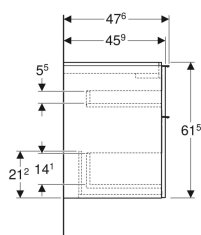

Eigenschaften

- Wandhängend
- Mit zwei Schubladen
- Griff zum Öffnen
- Griff austauschbar
- Schublade mit Selbstenzug

- Schublade ohne Geruchsverschlussausschnitt
- Feuchtigkeitsbeständig
- Vormontiert geliefert

Technische Daten

Werkstoff | Hochverdichtete Dreischicht-Holzspanplatte

Lieferumfang

- Unterschrank für Waschtisch
- Befestigungsmaterial

Zusätzlich zu bestellen

- Geberit iCon Waschbeckenanschluss Raumsparmodell

Art.-Nr.	Farbe / Oberfläche	B	B1	B2	Breite Waschtisch	H	T	V	E1
502.303.01.1	Korpus und Front: weiß / lackiert hochglänzend Griff: weiß / pulverbeschichtet matt	59.2 cm	54.3 cm	51.7 cm	60 cm	61.5 cm	47.6 cm	1 St.	Neu
502.303.01.2	Korpus und Front: weiß / lackiert hochglänzend Griff: hoch-glanzverchromt	59.2 cm	54.3 cm	51.7 cm	60 cm	61.5 cm	47.6 cm	1 St.	Neu
502.303.01.3	Korpus und Front: weiß / lackiert matt Griff: weiß / pulverbeschichtet matt	59.2 cm	54.3 cm	51.7 cm	60 cm	61.5 cm	47.6 cm	1 St.	Neu
502.303.JK.1	Korpus und Front: lava / lackiert matt Griff: lava / pulverbeschichtet matt	59.2 cm	54.3 cm	51.7 cm	60 cm	61.5 cm	47.6 cm	1 St.	Neu
502.303.JL.1	Korpus und Front: sand-grau / lackiert hochglänzend Griff: sand-grau / pulverbeschichtet matt	59.2 cm	54.3 cm	51.7 cm	60 cm	61.5 cm	47.6 cm	1 St.	Neu
502.303.JH.1	Korpus und Front: Eiche / Melamin Holzstruktur Griff: lava / pulverbeschichtet matt	59.2 cm	54.3 cm	51.7 cm	60 cm	61.5 cm	47.6 cm	1 St.	Neu
502.303.JR.1	Korpus und Front: Nussbaum hickory / Melamin Holzstruktur Griff: lava / pulverbeschichtet matt	59.2 cm	54.3 cm	51.7 cm	60 cm	61.5 cm	47.6 cm	1 St.	Neu
502.304.01.1	Korpus und Front: weiß / lackiert hochglänzend Griff: weiß / pulverbeschichtet matt	74 cm	69.1 cm	66.5 cm	75 cm	61.5 cm	47.6 cm	1 St.	Neu
502.304.01.2	Korpus und Front: weiß / lackiert hochglänzend Griff: hoch-glanzverchromt	74 cm	69.1 cm	66.5 cm	75 cm	61.5 cm	47.6 cm	1 St.	Neu
502.304.01.3	Korpus und Front: weiß / lackiert matt Griff: weiß / pulverbeschichtet matt	74 cm	69.1 cm	66.5 cm	75 cm	61.5 cm	47.6 cm	1 St.	Neu
502.304.JK.1	Korpus und Front: lava / lackiert matt Griff: lava / pulverbeschichtet matt	74 cm	69.1 cm	66.5 cm	75 cm	61.5 cm	47.6 cm	1 St.	Neu
502.304.JL.1	Korpus und Front: sand-grau / lackiert hochglänzend Griff: sand-grau / pulverbeschichtet matt	74 cm	69.1 cm	66.5 cm	75 cm	61.5 cm	47.6 cm	1 St.	Neu
502.304.JH.1	Korpus und Front: Eiche / Melamin Holzstruktur Griff: lava / pulverbeschichtet matt	74 cm	69.1 cm	66.5 cm	75 cm	61.5 cm	47.6 cm	1 St.	Neu