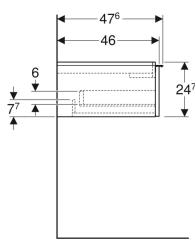

Eigenschaften

- Wandhängend
- Mit einer Schublade
- Griff zum Öffnen
- Griff austauschbar
- Schublade mit Selbstenzug

- Schublade ohne Geruchsverschlussausschnitt
- Feuchtigkeitsbeständig
- Vormontiert geliefert

Technische Daten

Werkstoff | Hochverdichtete Dreischicht-Holzspanplatte

Lieferumfang

- Unterschrank für Waschtisch
- Befestigungsmaterial

Zusätzlich zu bestellen

- Geberit iCon Waschbeckenanschluss Raumsparmodell

Art.-Nr.	Farbe / Oberfläche	B	B1	B2	Breite Waschtisch	H	T	V	E1
502.310.01.1	Korpus und Front: weiß / lackiert hochglänzend Griff: weiß / pulverbeschichtet matt	59.2 cm	54.3 cm	51.7 cm	60 cm	24.7 cm	47.6 cm	1 St.	Neu
502.310.01.2	Korpus und Front: weiß / lackiert hochglänzend Griff: hoch-glanzverchromt	59.2 cm	54.3 cm	51.7 cm	60 cm	24.7 cm	47.6 cm	1 St.	Neu
502.310.01.3	Korpus und Front: weiß / lackiert matt Griff: weiß / pulverbeschichtet matt	59.2 cm	54.3 cm	51.7 cm	60 cm	24.7 cm	47.6 cm	1 St.	Neu
502.310.JK.1	Korpus und Front: lava / lackiert matt Griff: lava / pulverbeschichtet matt	59.2 cm	54.3 cm	51.7 cm	60 cm	24.7 cm	47.6 cm	1 St.	Neu
502.310.JL.1	Korpus und Front: sand-grau / lackiert hochglänzend Griff: sand-grau / pulverbeschichtet matt	59.2 cm	54.3 cm	51.7 cm	60 cm	24.7 cm	47.6 cm	1 St.	Neu
502.310.JH.1	Korpus und Front: Eiche / Melamin Holzstruktur Griff: lava / pulverbeschichtet matt	59.2 cm	54.3 cm	51.7 cm	60 cm	24.7 cm	47.6 cm	1 St.	Neu
502.310.JR.1	Korpus und Front: Nussbaum hickory / Melamin Holzstruktur Griff: lava / pulverbeschichtet matt	59.2 cm	54.3 cm	51.7 cm	60 cm	24.7 cm	47.6 cm	1 St.	Neu
502.311.01.1	Korpus und Front: weiß / lackiert hochglänzend Griff: weiß / pulverbeschichtet matt	74 cm	69.1 cm	66.5 cm	75 cm	24.7 cm	47.6 cm	1 St.	Neu
502.311.01.2	Korpus und Front: weiß / lackiert hochglänzend Griff: hoch-glanzverchromt	74 cm	69.1 cm	66.5 cm	75 cm	24.7 cm	47.6 cm	1 St.	Neu
502.311.01.3	Korpus und Front: weiß / lackiert matt Griff: weiß / pulverbeschichtet matt	74 cm	69.1 cm	66.5 cm	75 cm	24.7 cm	47.6 cm	1 St.	Neu
502.311.JK.1	Korpus und Front: lava / lackiert matt Griff: lava / pulverbeschichtet matt	74 cm	69.1 cm	66.5 cm	75 cm	24.7 cm	47.6 cm	1 St.	Neu
502.311.JL.1	Korpus und Front: sand-grau / lackiert hochglänzend Griff: sand-grau / pulverbeschichtet matt	74 cm	69.1 cm	66.5 cm	75 cm	24.7 cm	47.6 cm	1 St.	Neu
502.311.JH.1	Korpus und Front: Eiche / Melamin Holzstruktur Griff: lava / pulverbeschichtet matt	74 cm	69.1 cm	66.5 cm	75 cm	24.7 cm	47.6 cm	1 St.	Neu