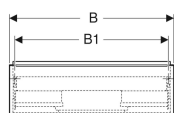

Eigenschaften

- Wandhängend
- Mit einer Schublade
- Griff zum Öffnen
- Griff austauschbar
- Schublade mit Selbstenzug

- Schublade ohne Geruchsverschlussausschnitt
- Feuchtigkeitsbeständig
- Vormontiert geliefert

Technische Daten

Werkstoff | Hochverdichtete Dreischicht-Holzspanplatte

Lieferumfang

- Unterschrank für Waschtisch
- Befestigungsmaterial

Zusätzlich zu bestellen

- Geberit iCon Waschbeckenanschluss Raumsparmodell

Art.-Nr.	Farbe / Oberfläche	B	B1	B2	Breite Waschtisch	H	T	V	E1
502.310.01.1	Korpus und Front: weiß / lackiert hochglänzend Griff: weiß / pulverbeschichtet matt	59.2 cm	54.3 cm	51.7 cm	60 cm	24.7 cm	47.6 cm	1 St.	Neu
502.310.01.2	Korpus und Front: weiß / lackiert hochglänzend Griff: hoch-glanzverchromt	59.2 cm	54.3 cm	51.7 cm	60 cm	24.7 cm	47.6 cm	1 St.	Neu
502.310.01.3	Korpus und Front: weiß / lackiert matt Griff: weiß / pulverbeschichtet matt	59.2 cm	54.3 cm	51.7 cm	60 cm	24.7 cm	47.6 cm	1 St.	Neu
502.310.JK.1	Korpus und Front: lava / lackiert matt Griff: lava / pulverbeschichtet matt	59.2 cm	54.3 cm	51.7 cm	60 cm	24.7 cm	47.6 cm	1 St.	Neu
502.310.JL.1	Korpus und Front: sand-grau / lackiert hochglänzend Griff: sand-grau / pulverbeschichtet matt	59.2 cm	54.3 cm	51.7 cm	60 cm	24.7 cm	47.6 cm	1 St.	Neu
502.310.JH.1	Korpus und Front: Eiche / Melamin Holzstruktur Griff: lava / pulverbeschichtet matt	59.2 cm	54.3 cm	51.7 cm	60 cm	24.7 cm	47.6 cm	1 St.	Neu
502.310.JR.1	Korpus und Front: Nussbaum hickory / Melamin Holzstruktur Griff: lava / pulverbeschichtet matt	59.2 cm	54.3 cm	51.7 cm	60 cm	24.7 cm	47.6 cm	1 St.	Neu
502.311.01.1	Korpus und Front: weiß / lackiert hochglänzend Griff: weiß / pulverbeschichtet matt	74 cm	69.1 cm	66.5 cm	75 cm	24.7 cm	47.6 cm	1 St.	Neu
502.311.01.2	Korpus und Front: weiß / lackiert hochglänzend Griff: hoch-glanzverchromt	74 cm	69.1 cm	66.5 cm	75 cm	24.7 cm	47.6 cm	1 St.	Neu
502.311.01.3	Korpus und Front: weiß / lackiert matt Griff: weiß / pulverbeschichtet matt	74 cm	69.1 cm	66.5 cm	75 cm	24.7 cm	47.6 cm	1 St.	Neu
502.311.JK.1	Korpus und Front: lava / lackiert matt Griff: lava / pulverbeschichtet matt	74 cm	69.1 cm	66.5 cm	75 cm	24.7 cm	47.6 cm	1 St.	Neu
502.311.JL.1	Korpus und Front: sand-grau / lackiert hochglänzend Griff: sand-grau / pulverbeschichtet matt	74 cm	69.1 cm	66.5 cm	75 cm	24.7 cm	47.6 cm	1 St.	Neu
502.311.JH.1	Korpus und Front: Eiche / Melamin Holzstruktur Griff: lava / pulverbeschichtet matt	74 cm	69.1 cm	66.5 cm	75 cm	24.7 cm	47.6 cm	1 St.	Neu