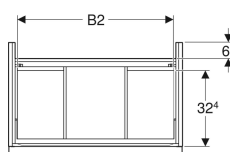

Eigenschaften

- Wandhängend
- Mit zwei Schubladen
- Griff zum Öffnen
- Griff austauschbar
- Schublade mit Selbstenzug

- Schublade ohne Geruchsverschlussausschnitt
- Feuchtigkeitsbeständig
- Vormontiert geliefert

Technische Daten

Werkstoff | Hochverdichtete Dreischicht-Holzspanplatte

Lieferumfang

- Unterschrank für Waschtisch
- Befestigungsmaterial

Zusätzlich zu bestellen

- Geberit iCon Waschbeckenanschluss Raumsparmodell

Art.-Nr.	Farbe / Oberfläche	B	B1	B2	Breite Waschtisch	H	T	V	E1
502.303.01.1	Korpus und Front: weiß / lackiert hochglänzend Griff: weiß / pulverbeschichtet matt	59.2 cm	54.3 cm	51.7 cm	60 cm	61.5 cm	47.6 cm	1 St.	Neu
502.303.01.2	Korpus und Front: weiß / lackiert hochglänzend Griff: hoch-glanzverchromt	59.2 cm	54.3 cm	51.7 cm	60 cm	61.5 cm	47.6 cm	1 St.	Neu
502.303.01.3	Korpus und Front: weiß / lackiert matt Griff: weiß / pulverbeschichtet matt	59.2 cm	54.3 cm	51.7 cm	60 cm	61.5 cm	47.6 cm	1 St.	Neu
502.303.JK.1	Korpus und Front: lava / lackiert matt Griff: lava / pulverbeschichtet matt	59.2 cm	54.3 cm	51.7 cm	60 cm	61.5 cm	47.6 cm	1 St.	Neu
502.303.JL.1	Korpus und Front: sand-grau / lackiert hochglänzend Griff: sand-grau / pulverbeschichtet matt	59.2 cm	54.3 cm	51.7 cm	60 cm	61.5 cm	47.6 cm	1 St.	Neu
502.303.JH.1	Korpus und Front: Eiche / Melamin Holzstruktur Griff: lava / pulverbeschichtet matt	59.2 cm	54.3 cm	51.7 cm	60 cm	61.5 cm	47.6 cm	1 St.	Neu
502.303.JR.1	Korpus und Front: Nussbaum hickory / Melamin Holzstruktur Griff: lava / pulverbeschichtet matt	59.2 cm	54.3 cm	51.7 cm	60 cm	61.5 cm	47.6 cm	1 St.	Neu
502.304.01.1	Korpus und Front: weiß / lackiert hochglänzend Griff: weiß / pulverbeschichtet matt	74 cm	69.1 cm	66.5 cm	75 cm	61.5 cm	47.6 cm	1 St.	Neu
502.304.01.2	Korpus und Front: weiß / lackiert hochglänzend Griff: hoch-glanzverchromt	74 cm	69.1 cm	66.5 cm	75 cm	61.5 cm	47.6 cm	1 St.	Neu
502.304.01.3	Korpus und Front: weiß / lackiert matt Griff: weiß / pulverbeschichtet matt	74 cm	69.1 cm	66.5 cm	75 cm	61.5 cm	47.6 cm	1 St.	Neu
502.304.JK.1	Korpus und Front: lava / lackiert matt Griff: lava / pulverbeschichtet matt	74 cm	69.1 cm	66.5 cm	75 cm	61.5 cm	47.6 cm	1 St.	Neu
502.304.JL.1	Korpus und Front: sand-grau / lackiert hochglänzend Griff: sand-grau / pulverbeschichtet matt	74 cm	69.1 cm	66.5 cm	75 cm	61.5 cm	47.6 cm	1 St.	Neu
502.304.JH.1	Korpus und Front: Eiche / Melamin Holzstruktur Griff: lava / pulverbeschichtet matt	74 cm	69.1 cm	66.5 cm	75 cm	61.5 cm	47.6 cm	1 St.	Neu