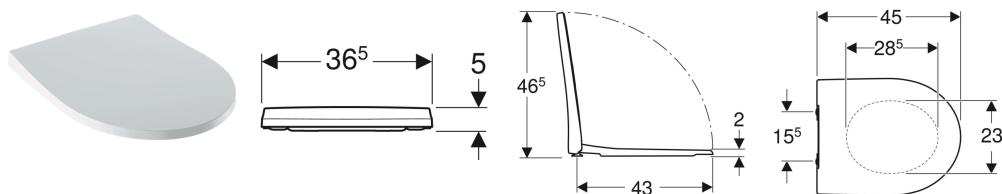

Geberit iCon WC-Sitz, schmales Design

Beispielbild

Eigenschaften

- Schlankes Design
- WC-Deckel überlappend

Technische Daten

Werkstoff

Duroplast

Art.-Nr.	Farbe / Oberfläche	Quick-Release-Scharniere	Absenkautomatik	Befestigung	Scharnierwerkstoff	
574950000	weiß	nein	ja	von oben	Messing verchromt	
500.835.01.1	weiß	ja	ja	von oben	Messing verchromt	Neu