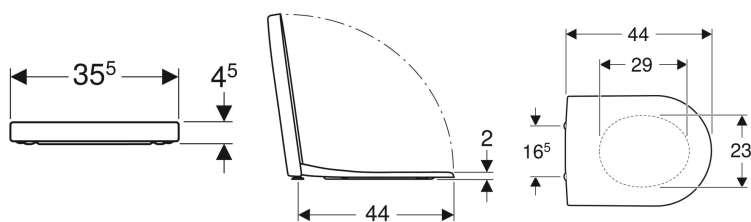

Geberit iCon WC-Sitz

Beispielbild

Eigenschaften

- WC-Deckel überlappend

Technische Daten

Werkstoff

Duroplast

Art.-Nr.	Farbe / Oberfläche	Quick-Release-Scharniere	Absenkautomatik	Befestigung	Scharnierwerkstoff
574120000	weiß	nein	nein	von oben	Edelstahl
574130000	weiß	nein	ja	von oben	Messing verchromt
500.670.01.1	weiß	ja	ja	von oben	Messing verchromt