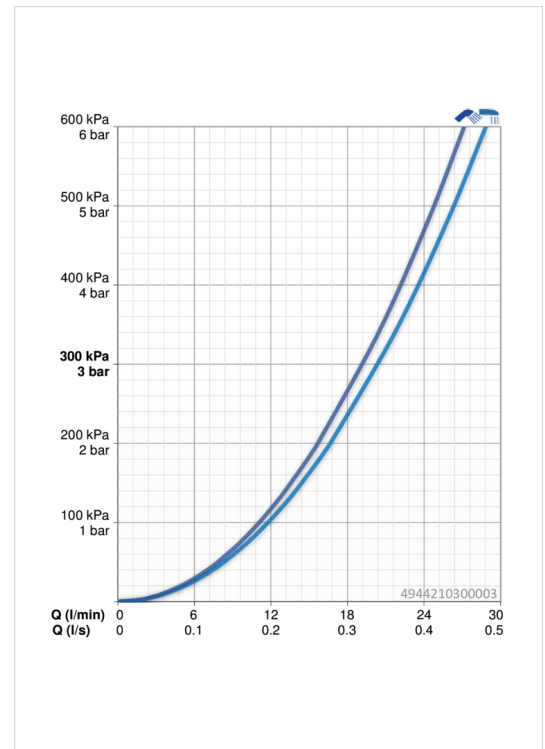

EAN: 4015474254718
static.hansa.com/4944210300003

- Bath tub
- Einhebelmischer
- Wandmontage
- Chrom
- Hebel mit W+K-Kennzeichnung, Einhandbedienhebel/Griff
- Zugumsteller, Automatische Rückstellung
- Handbrause, Brausehalter, Brauseschlauch (1250 mm)
- Temperaturbegrenzer, Heißwassersperre einstellbar (im Lieferumfang enthalten)
- Schmutzfilter, Rückflussverhinderer, ø 3.5 classic Steuerpatrone mit keramischen Dichtscheiben zur Wassermengen- und Temperatureinstellung
- S-Anschlüsse, Schalldämpfer
- Armaturenkörper aus entzinkungsbeständigem Messing (DZR)
- Eigensicher gegen Rückfließen im häuslichen Gebrauch (nach DIN EN 1717)

Technische Daten

Durchflusseigenschaften

Durchfluss bei 3 bar **20.4 / 19.2 l/min**

Technische Eigenschaften

DN-Größe (Nennmaß) **DN15**
Warmwasserversorgung **max. +90°C**
Arbeitsdruck **0.5-10 bar**
Projection **155 mm**

Vorschriften

EN Standard **EN 817**