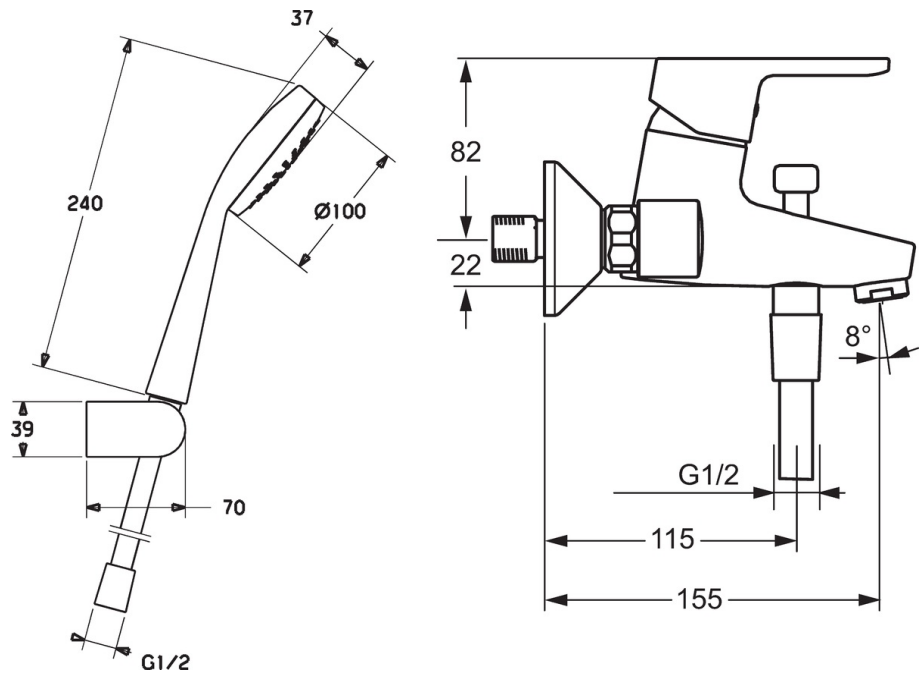

EAN: 4015474254718
static.hansa.com/4944210300003

- Bath tub
- Einhebelmischer
- Wandmontage
- Chrom
- Hebel mit W+K-Kennzeichnung, Einhandbedienhebel/Griff
- Zugumsteller, Automatische Rückstellung
- Handbrause, Brausehalter, Brauseschlauch (1250 mm)
- Temperaturbegrenzer, Heißwassersperre einstellbar (im Lieferumfang enthalten)
- Schmutzfilter, Rückflussverhinderer, ø 3.5 classic Steuerpatrone mit keramischen Dichtscheiben zur Wassermengen- und Temperatureinstellung
- S-Anschlüsse, Schalldämpfer
- Armaturenkörper aus entzinkungsbeständigem Messing (DZR)
- Eigensicher gegen Rückfließen im häuslichen Gebrauch (nach DIN EN 1717)

Technische Daten

Durchflusseigenschaften

Durchfluss bei 3 bar **20.4 / 19.2 l/min**

Technische Eigenschaften

DN-Größe (Nennmaß) **DN15**
 Warmwasserversorgung **max. +90°C**
 Arbeitsdruck **0.5-10 bar**
 Projection **155 mm**

Vorschriften

EN Standard **EN 817**

Ersatzteile

SP49442103

	Name	Art.-Nr.
1	Hebel	59913827
1.1	Schraube, M5x8, SW2.5	59904755
1.3	Dekorkappe Grau	59912112
2	Abdeckkappe, 33 x 3 mm	59912504
3	Gegenmutter, M40x1, SW30	59913210
4	Kartusche, 3,5 Eco	59912324
4	Kartusche, 3,5 Classic	59913075
4.1	Temperaturanschlag	59912325
4.3	O-Ring, d 28,24x2,62	59912590
4.4	O-Ring, d 10,10x1,60	59905072
5.1	Anschlussmutter, G3/4, AF 30	59902230
5.2	Verbinder	59913400
5.3	Dichtung, 23,9x15,2x2	59902689
5.4	Rückflussverhinderer	59905714
6	S-Anschluss, G3/4 x G1/2	59904793
6.1	Rosette	59904796
6.2	Schalldämpfer	59904792
6.3	Exzenter-Anschluss, G3/4 x G1/2	59910254
7	Luftsprudler, M24x1 C	59913401
8	Umsteller, automatisch	59912706
8.1	Umstellknopf	59913402
N.I.	Schlüssel, SW 30/34	59912108