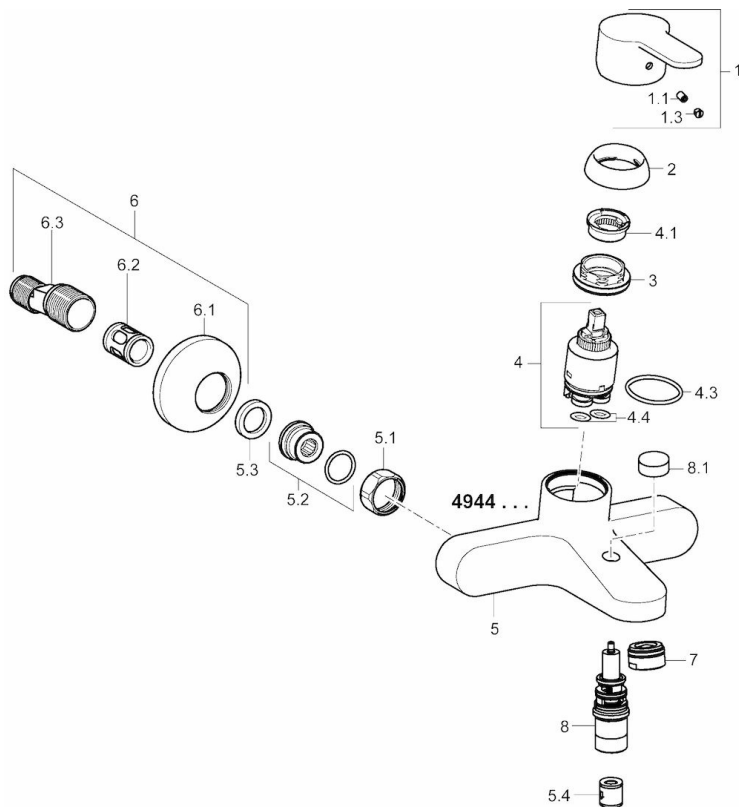

EAN: 4015474254718
static.hansa.com/4944210300003

- Bath tub
- Einhebelmischer
- Wandmontage
- Chrom
- Hebel mit W+K-Kennzeichnung, Einhandbedienhebel/Griff
- Zugumsteller, Automatische Rückstellung
- Handbrause, Brausehalter, Brauseschlauch (1250 mm)
- Temperaturbegrenzer, Heißwassersperre einstellbar (im Lieferumfang enthalten)
- Schmutzfilter, Rückflussverhinderer, ø 3.5 classic Steuerpatrone mit keramischen Dichtscheiben zur Wassermengen- und Temperatureinstellung
- S-Anschlüsse, Schalldämpfer
- Armaturenkörper aus entzinkungsbeständigem Messing (DZR)
- Eigensicher gegen Rückfließen im häuslichen Gebrauch (nach DIN EN 1717)

Technische Daten

Durchflusseigenschaften

Durchfluss bei 3 bar **20.4 / 19.2 l/min**

Technische Eigenschaften

DN-Größe (Nennmaß) **DN15**
 Warmwasserversorgung **max. +90°C**
 Arbeitsdruck **0.5-10 bar**
 Projection **155 mm**

Vorschriften

EN Standard **EN 817**

Ersatzteile

SP49442103

	Name	Art.-Nr.
1	Hebel	59913827
1.1	Schraube, M5x8, SW2.5	59904755
1.3	Dekorkappe Grau	59912112
2	Abdeckkappe, 33 x 3 mm	59912504
3	Gegenmutter, M40x1, SW30	59913210
4	Kartusche, 3,5 Eco	59912324
4	Kartusche, 3,5 Classic	59913075
4.1	Temperaturanschlag	59912325
4.3	O-Ring, d 28,24x2,62	59912590
4.4	O-Ring, d 10,10x1,60	59905072
5.1	Anschlussmutter, G3/4, AF 30	59902230
5.2	Verbinder	59913400
5.3	Dichtung, 23,9x15,2x2	59902689
5.4	Rückflussverhinderer	59905714
6	S-Anschluss, G3/4 x G1/2	59904793
6.1	Rosette	59904796
6.2	Schalldämpfer	59904792
6.3	Exzenter-Anschluss, G3/4 x G1/2	59910254
7	Luftsprudler, M24x1 C	59913401
8	Umsteller, automatisch	59912706
8.1	Umstellknopf	59913402
N.I.	Schlüssel, SW 30/34	59912108