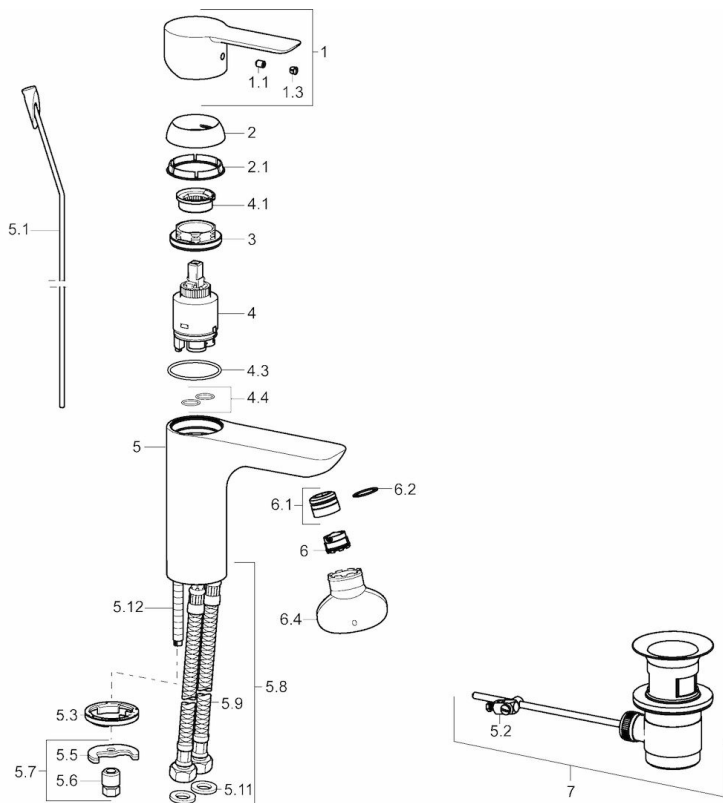

EAN: 4015474248076
static.hansa.com/06082203

- Waschtisch
- Einhebelmischer
- Standmontage
- Chrom
- Feststehender Auslauf
- PCA® konstante Durchflussleistung unabhängig vom Fließdruck, CACHÉ® Strahlregler, ohne Mundstück direkt in den Armaturenauslauf geschraubt
- Hebel mit W+K-Kennzeichnung, Einhandbedienhebel/Griff
- Temperaturbegrenzer, Heißwassersperre einstellbar (im Lieferumfang enthalten)
- ø 3.5 classic Steuerpatrone mit keramischen Dichtscheiben zur Wassermengen- und Temperatureinstellung
- Anschluss über flexible Druckschläuche
- Armaturenkörper aus entzinkungsbeständigem Messing (DZR), Rapid-Montagesystem
- Ohne Ablaufgarnitur, Ohne Zugstangenbohrung

Vorschriften

EN Standard **EN 817**
 Geräuschkategorie **I (ISO 3822)**

Zulassungen und Deklarationen

DVGW **NW-6506CN0315**
 ABP **P-IX 28934/10**

Ersatzteile

SP06092203

	Name	Art.-Nr.
1	Hebel	59913650
1.1	Schraube, M5x8, SW2.5	59904755
1.3	Dekorkappe Grau	59912112
2	Abdeckkappe, 33x3 mm	59912504
2.1	Dichtung, 45x35.5x5.4	59913651
3	Gegenmutter, M40x1, SW30	59913210
4	Kartusche, 3.5 Classic	59913075
4	Kartusche, 3.5 Eco	59912324
4.1	Temperaturanschlag	59912325
4.3	O-Ring, d 28.24x2.62	59912590
4.4	O-Ring, d 10.10x1.60	59905072
5.1	Zugstange mit Knopf	59913652
5.2	Gelenkstück	59904624
5.3	Bodendichtung	59914591
5.5	Befestigungsplatte	59904765
5.6	Schraube, M8x1, SW13	59904766
5.7	Befestigungssatz	59910749
5.8	Anschlußschlauch, L=430, G3/8-M10x1 RH	59913213
5.9	Anschlußschlauch, L=430, G3/8-M10x1	59912515
5.10	O-Ring, d 7.65x1.78	59902337
5.11	Dichtung, 9.5x14.4x2	59912551
5.12	Befestigungsschraube, M8x1, L=140	59912474
6	Luftsprudler, M18.5x1, TJ	59913366
6.1	Montagering für Luftsprudler	59913654
6.4	Schlüssel für Luftsprudler, M18.5	59913367
7	Ablaufgarnitur	59911441
N.I.	Schlüssel, SW30/34	59912108