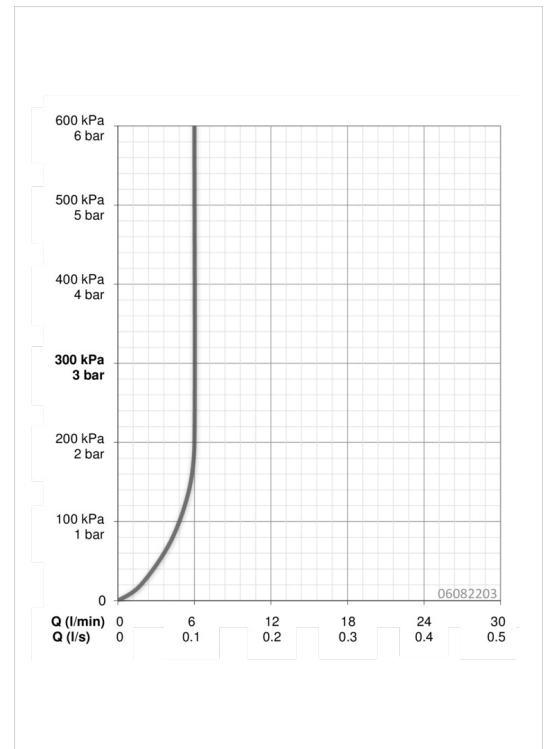

EAN: 4015474248076
static.hansa.com/06082203

- Waschtisch
- Einhebelmischer
- Standmontage
- Chrom
- Feststehender Auslauf
- PCA® konstante Durchflussleistung unabhängig vom Fließdruck, CACHÉ® Strahlregler, ohne Mundstück direkt in den Armaturenauslauf geschraubt
- Hebel mit W+K-Kennzeichnung, Einhandbedienhebel/Griff
- Temperaturbegrenzer, Heißwassersperre einstellbar (im Lieferumfang enthalten)
- ø 3.5 classic Steuerpatrone mit keramischen Dichtscheiben zur Wassermengen- und Temperatureinstellung
- Anschluss über flexible Druckschläuche
- Armaturenkörper aus entzinkungsbeständigem Messing (DZR), Rapid-Montagesystem
- Ohne Ablaufgarnitur, Ohne Zugstangenbohrung

Technische Daten

Durchflusseigenschaften

Durchfluss bei 3 bar (mit Durchflussregler) **6.0 l/min**

Technische Eigenschaften

DN-Größe (Nennmaß) **DN15**
Warmwasserversorgung **max. +80°C**
Arbeitsdruck **1-10 bar**
Anschlussgröße **G3/8**
Projection **108 mm**
Werkstoff **Messing**

Vorschriften

EN Standard **EN 817**
Geräuschkategorie **I (ISO 3822)**

Zulassungen und Deklarationen

DVGW **NW-6506CN0315**
ABP **P-IX 28934/10**