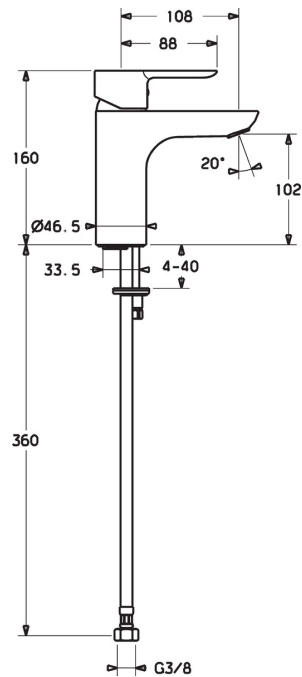

Ersatzteile

SP06092203

	Name	Art.-Nr.
1	Hebel	59913650
1.1	Schraube, M5x8, SW2.5	59904755
1.3	Dekorkappe Grau	59912112
2	Abdeckkappe, 33x3 mm	59912504
2.1	Dichtung, 45x35.5x5.4	59913651
3	Gegenmutter, M40x1, SW30	59913210
4	Kartusche, 3.5 Classic	59913075
4	Kartusche, 3.5 Eco	59912324
4.1	Temperaturanschlag	59912325
4.3	O-Ring, d 28.24x2.62	59912590
4.4	O-Ring, d 10.10x1.60	59905072
5.1	Zugstange mit Knopf	59913652
5.2	Gelenkstück	59904624
5.3	Bodendichtung	59914591
5.5	Befestigungsplatte	59904765
5.6	Schraube, M8x1, SW13	59904766
5.7	Befestigungssatz	59910749
5.8	Anschlußschlauch, L=430, G3/8-M10x1 RH	59913213
5.9	Anschlußschlauch, L=430, G3/8-M10x1	59912515
5.10	O-Ring, d 7.65x1.78	59902337
5.11	Dichtung, 9.5x14.4x2	59912551
5.12	Befestigungsschraube, M8x1, L=140	59912474
6	Luftsprudler, M18.5x1, TJ	59913366
6.1	Montagering für Luftsprudler	59913654
6.4	Schlüssel für Luftsprudler, M18.5	59913367
7	Ablaufgarnitur	59911441
N.I.	Schlüssel, SW30/34	59912108