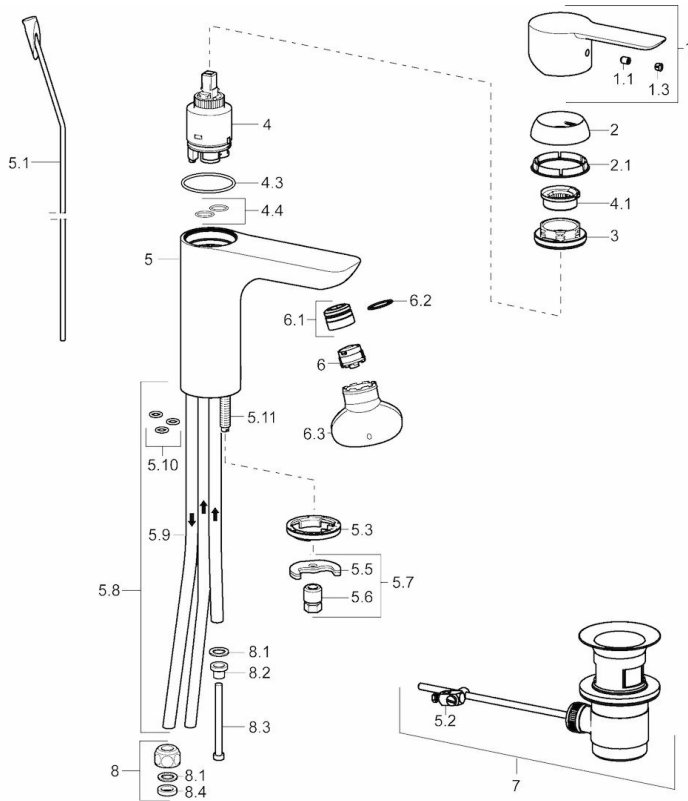

EAN: 4015474248571  
[static.hansa.com/06131103](http://static.hansa.com/06131103)

- Waschtisch
- Einhebelmischer, Niederdruck, für offene Heißwasserbereiter
- Standmontage
- Chrom
- Feststehender Auslauf
- Kristallklarer Laminarstrahl, CASCADE® Strahlregler
- Hebel mit W+K-Kennzeichnung, Einhandbedienhebel/Griff
- Ablaufgarnitur mit Zugstange
- Temperaturbegrenzer, Heißwassersperre einstellbar (im Lieferumfang enthalten)
- ø 3.5 classic Steuerpatrone mit keramischen Dichtscheiben zur Wassermengen- und Temperatureinstellung
- Anschluss über Kupferrohre
- Armaturenkörper aus entzinkungsbeständigem Messing (DZR), Rapid-Montagesystem

### Technische Eigenschaften

DN-Größe (Nennmaß)	<b>DN15</b>
Warmwasserversorgung	<b>max. +80°C</b>
Arbeitsdruck	<b>0.5-5 bar</b>
Anschlussgröße	<b>Ø8</b>
Projection	<b>108 mm</b>
Werkstoff	<b>Messing</b>

## Ersatzteile

### SP06131103

	Name	Art.-Nr.
1	Hebel	59913650
1.1	Schraube, M5x8, SW2.5	59904755
1.3	Dekorkappe Grau	59912112
2	Abdeckkappe, 33x3 mm	59912504
2.1	Dichtung, 45x35.5x5.4	59913651
3	Gegenmutter, M40x1, SW30	59913210
4	Kartusche, 3.5 Eco	59912324
4	Kartusche, 3.5 Classic	59913075
4.1	Temperaturanschlag	59912325
4.3	O-Ring, d 28.24x2.62	59912590
4.4	O-Ring, d 10.10x1.60	59905072
5.1	Zugstange mit Knopf	59913652
5.2	Gelenkstück	59904624
5.3	Bodendichtung	59914591
5.5	Befestigungsplatte	59904765
5.6	Schraube, M8x1, SW13	59904766
5.7	Befestigungssatz	59910749
5.8	Rohr	59913398
5.9	Rohr, M8x1, L=560	59912806
5.10	O-Ring, 6x1.4	59913266
5.11	Befestigungsschraube, M8x1, L=140	59912474
6	Luftsprudler, M18.5x1	59913489
6.1	Montagering für Luftsprudler	59913654
6.3	Schlüssel für Luftsprudler, M18.5	59913367
7	Ablaufgarnitur	59904620
7	Ablaufgarnitur	59911441
8	Überwurfmutter	59904969
8.1	Dichtungskit, 14.9x8.5x1	59902352
8.2	Dichtungskit, 10x8	59902272
8.3	Schlauch	59902151
8.4	Dichtung, 15x8x4 Ausgelaufen	59902270
N.I.	Schlüssel, SW30/34	59912108