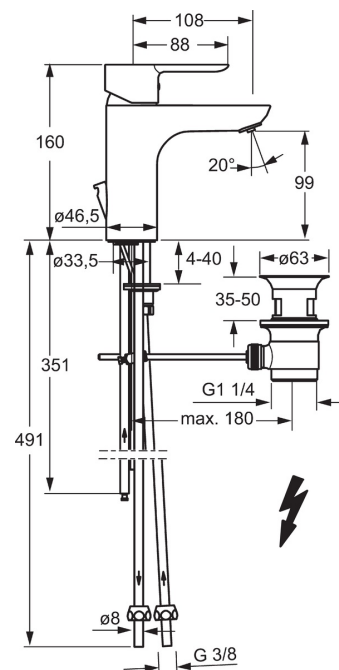

Zulassungen und Deklarationen

ABP	P-IX 28935/I