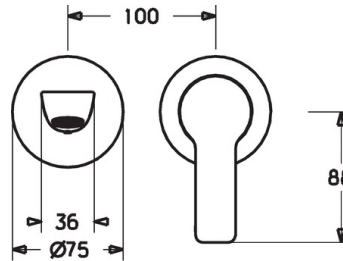

EAN: 4015474250178
static.hansa.com/06402103

- Waschtisch
- Einhebelmischer, Fertigmontageset
- Wandmontage für Unterputz-Einbaukörper
- Chrom
- PCA® konstante Durchflussleistung unabhängig vom Fließdruck, CACHE® Strahlregler, ohne Mundstück direkt in den Armaturenauslauf geschraubt
- Einhandbedienhebel/Griff, Hebel mit W+K-Kennzeichnung
- Roundwallrosette, Sleeve

Technische Daten

Durchflusseigenschaften

Durchfluss bei 3 bar (mit Durchflussregler) **6.0 l/min**

Technische Eigenschaften

DN-Größe (Nennmaß) **DN15**
 Warmwasserversorgung **max. +80°C**
 Arbeitsdruck **0.5-10 bar**
 Projection **185 mm**
 Werkstoff **Messing**

Vorschriften

EN Standard **EN 817**

Ersatzteile

SP06402103

	Name	Art.-Nr.
1	Hebel	59913650
1.1	Schraube, M5x8, SW2.5	59904755
1.3	Dekorkappe Grau	59912112
2	Abdeckhülse	59912511
2.1	O-Ring, 41x3	59913215
7	Rosette, d 75 mm	59913729
7.1	O-Ring, 49x2	59913279
8	Auslauf, L=180	59913730
8.1	Schraube, M5x6, SW2.5	59912617
8.2	Montagering für Luftsprudler	59913654
8.4	Luftsprudler, M18.5x1, T1	59913366
8.5	Schlüssel für Luftsprudler, M18.5	59913367
8.6	Gewindenippel	59913658
8.8	Rosette, d 75 mm	59913246
8.9	O-Ring, d 26x2	59913423
N.I.	Verlängerungssatz, 20 mm	59913136