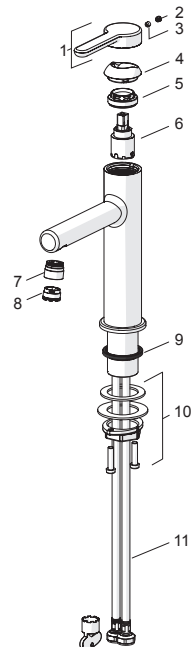

max.  
1600 kPa

**1**

①

max.  
1600 kPa

① ② ③

59 914 429

59 914 264

  <b>PH 6-9</b>	
 	 <b>ALCOHOL</b> 

[CLEANING.HANSA.COM](http://CLEANING.HANSA.COM)

**5169 2293**

- 1 59 914 637
- 2 59 913 762
- 3 59 904 755
- 4 59 914 638
- 5 59 913 958
- 6 59 913 914
- 7 59 914 645
- 8 59 913 366
- 9 59 914 650
- 10 59 913 371
- 11 59 914 289

**5188 2293 , 5183 2293**

- 1 59 914 637
- 2 59 913 762
- 3 59 904 755
- 4 59 914 638
- 5 59 913 958
- 6 59 913 914
- 7 59 914 645
- 8 59 913 366
- 9 59 914 650
- 10 59 913 371
- 11 59 914 468

**5149 2293, 5103 2293**

- 1 59 914 428
- 2 10 074 25V
- 3 59 913 762
- 4 59 914 264
- 4 59 914 429
- 5 59 914 431
- 6 59 914 640
- 7 59 904 755
- 8 59 914 638
- 9 59 913 958
- 10 59 913 914
- 11 59 914 650
- 12 59 913 371
- 13 59 914 466