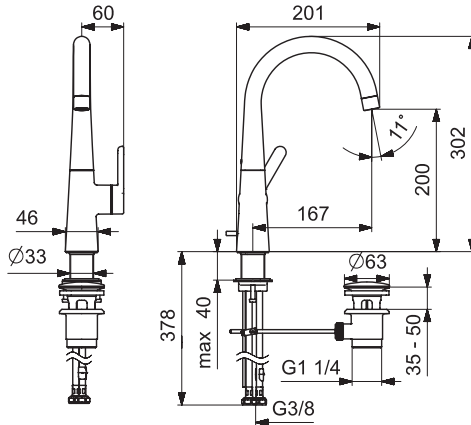

5103 2293

EN 817
50 - 1000 kPa
0.10 l/s (300 kPa w/Controller)
max. +80°C

static.hansa.com/51032293