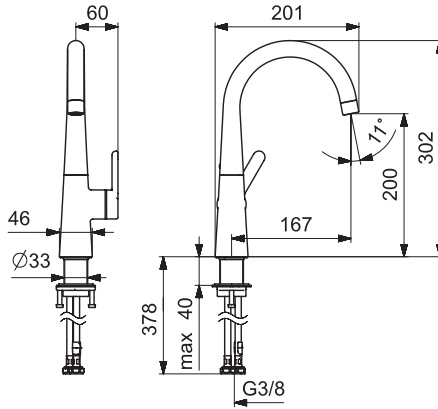

### 5169 2293

EN 817  
50 - 1000 kPa  
0.10 l/s (300 kPa w/Controller)  
max. +80°C

[static.hansa.com/51692293](http://static.hansa.com/51692293)

**5149 2293**

EN 817  
 50 - 1000 kPa  
 0.10 l/s (300 kPa w/Controller)  
 max. +80°C