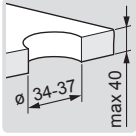

max.
1600 kPa

1