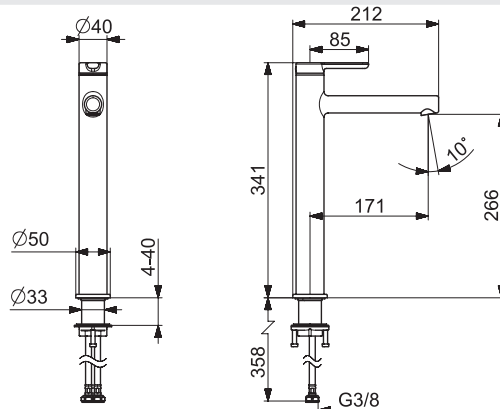

5169 2293

EN 817
50 - 1000 kPa
0.10 l/s (300 kPa w/Controller)
max. +80°C

static.hansa.com/51692293