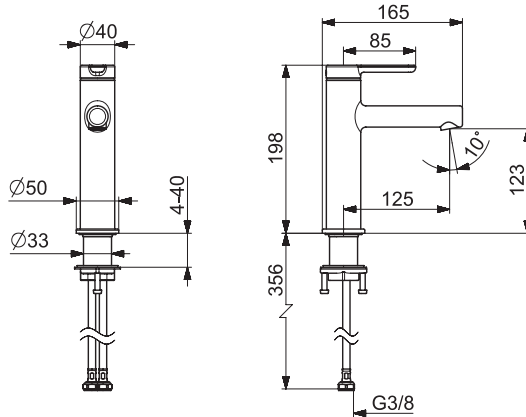

### 5183 2293

EN 817  
50 - 1000 kPa  
0.10 l/s (300 kPa w/Controller)  
max. +80°C

[static.hansa.com/51832293](http://static.hansa.com/51832293)

### 5188 2293

EN 817  
50 - 1000 kPa  
0.10 l/s (300 kPa w/Controller)  
max. +80°C

[static.hansa.com/51882293](http://static.hansa.com/51882293)