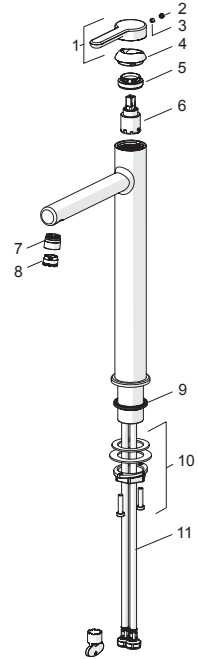

max.  
1600 kPa

**1**

①

max.  
1600 kPa

① ② ③

59 914 429

59 914 264

  <b>PH 6-9</b>	
 	 <b>ALCOHOL</b> 

[CLEANING.HANSA.COM](http://CLEANING.HANSA.COM)

**5169 2293**

- 1 59 914 637
- 2 59 913 762
- 3 59 904 755
- 4 59 914 638
- 5 59 913 958
- 6 59 913 914
- 7 59 914 645
- 8 59 913 366
- 9 59 914 650
- 10 59 913 371
- 11 59 914 289

**5188 2293 , 5183 2293**

- 1 59 914 637
- 2 59 913 762
- 3 59 904 755
- 4 59 914 638
- 5 59 913 958
- 6 59 913 914
- 7 59 914 645
- 8 59 913 366
- 9 59 914 650
- 10 59 913 371
- 11 59 914 468

**5149 2293, 5103 2293**

- 1 59 914 428
- 2 10 074 25V
- 3 59 913 762
- 4 59 914 264
- 4 59 914 429
- 5 59 914 431
- 6 59 914 640
- 7 59 904 755
- 8 59 914 638
- 9 59 913 958
- 10 59 913 914
- 11 59 914 650
- 12 59 913 371
- 13 59 914 466