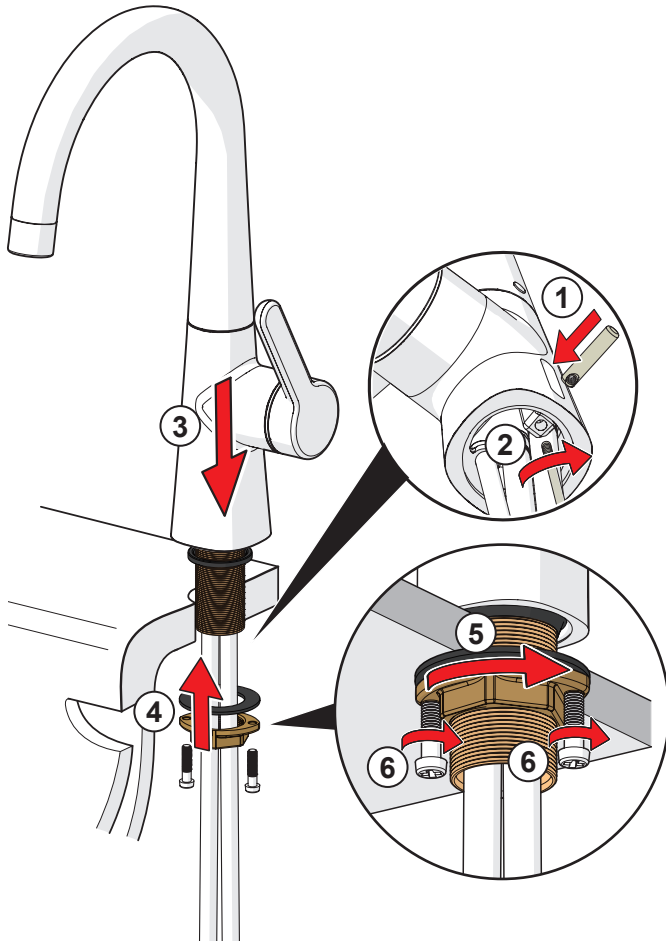

max.
1600 kPa

1