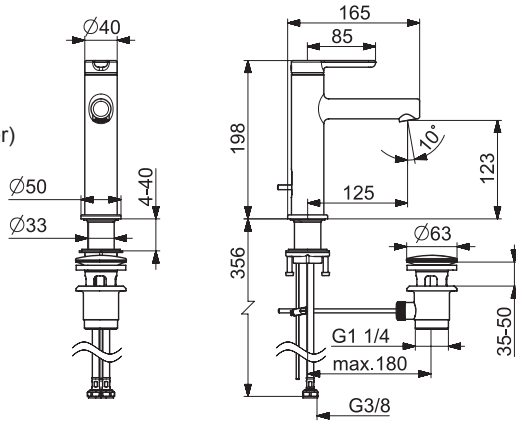

### 5183 2293

EN 817  
50 - 1000 kPa  
0.10 l/s (300 kPa w/Controller)  
max. +80°C

[static.hansa.com/51832293](http://static.hansa.com/51832293)

### 5188 2293

EN 817  
50 - 1000 kPa  
0.10 l/s (300 kPa w/Controller)  
max. +80°C

[static.hansa.com/51882293](http://static.hansa.com/51882293)

### 5169 2293

EN 817  
50 - 1000 kPa  
0.10 l/s (300 kPa w/Controller)  
max. +80°C

[static.hansa.com/51692293](http://static.hansa.com/51692293)

**5149 2293**

EN 817  
 50 - 1000 kPa  
 0.10 l/s (300 kPa w/Controller)  
 max. +80°C