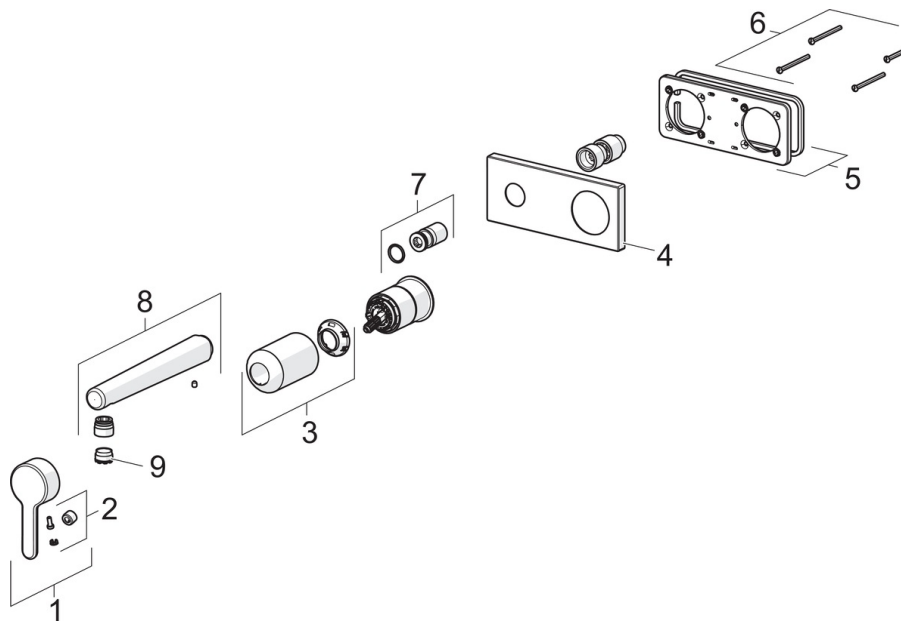

EAN: 4057304006647  
[static.hansa.com/51092183](http://static.hansa.com/51092183)

trim kit

- Waschtisch
- Einhebelmischer, Fertigmontageset
- Wandmontage für Unterputz-Einbaukörper
- Chrom
- Feststehender Auslauf
- PCA® konstante Durchflussleistung unabhängig vom Fließdruck, CACHE® Strahlregler, ohne Mundstück direkt in den Armaturenauslauf geschraubt
- Einhandbedienhebel/Griff, Hebel mit W+K-Kennzeichnung
- Squarewallrosette, Sleeve

### Technische Eigenschaften

DN-Größe (Nennmaß)	<b>DN15</b>
Warmwasserversorgung	<b>max. +80°C</b>
Arbeitsdruck	<b>0.5-10 bar</b>
Projection	<b>194 mm</b>
Werkstoff	<b>Messing</b>

## Ersatzteile

SP51092183

	Name	Art.-Nr.
01	Hebel	59914574
02	Dekorkappe	59914573
03	Abdeckhülse	59914572
04	Deckplatte, 175x75	59913866
05	Deckplatte Halter	59913697
06	Schraube, M4x55	59913698
07	Gewindehülse, G1/2	59913865
08	Auslauf	59914679
09	Luftsprudler, M18.5x1, Tj	59913366