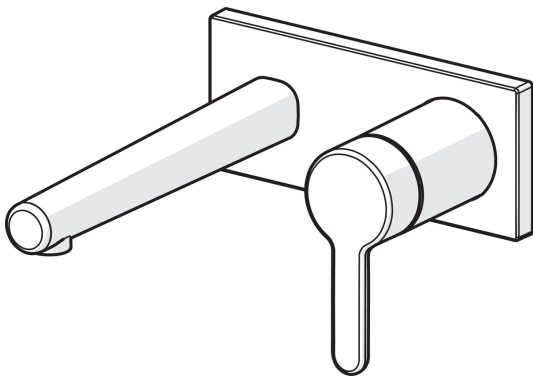

EAN: 4057304006647
static.hansa.com/51092183

trim kit

- Waschtisch
- Einhebelmischer, Fertigmontageset
- Wandmontage für Unterputz-Einbaukörper
- Chrom
- Feststehender Auslauf
- PCA® konstante Durchflussleistung unabhängig vom Fließdruck, CACHE® Strahlregler, ohne Mundstück direkt in den Armaturenauslauf geschraubt
- Einhandbedienhebel/Griff, Hebel mit W+K-Kennzeichnung
- Squarewallrosette, Sleeve

Technische Daten

Durchflusseigenschaften

Durchfluss bei 3 bar (mit Durchflussregler)	6.0 l/min
Druckverlust bei einem Durchfluss von 0,1 l/s	2 bar

Technische Eigenschaften

DN-Größe (Nennmaß)	DN15
Warmwasserversorgung	max. +80°C
Arbeitsdruck	0.5-10 bar
Projection	194 mm
Werkstoff	Messing

Vorschriften

EN Standard	EN 817
Geräuschklasse	I (ISO 3822)