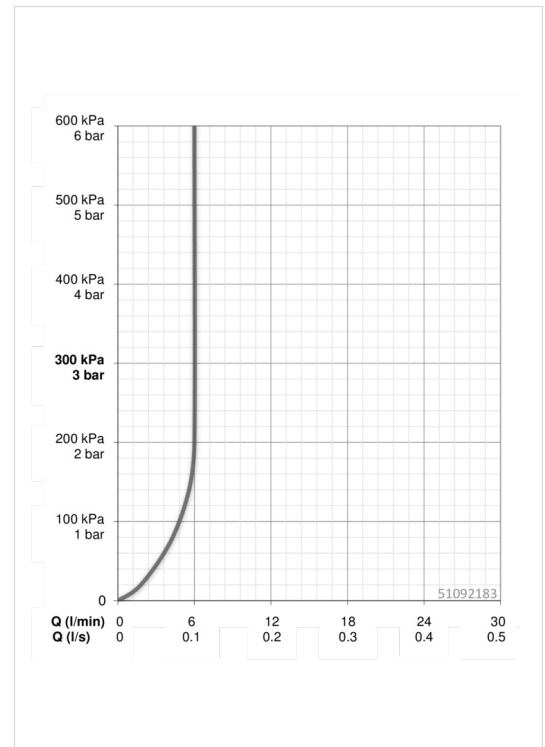

EAN: 4057304006647
static.hansa.com/51092183

trim kit

- Waschtisch
- Einhebelmischer, Fertigmontageset
- Wandmontage für Unterputz-Einbaukörper
- Chrom
- Feststehender Auslauf
- PCA® konstante Durchflussleistung unabhängig vom Fließdruck, CACHE® Strahlregler, ohne Mundstück direkt in den Armaturenauslauf geschraubt
- Einhandbedienhebel/Griff, Hebel mit W+K-Kennzeichnung
- Squarewallrosette, Sleeve

Technische Daten

Durchflusseigenschaften

Durchfluss bei 3 bar (mit Durchflussregler)	6.0 l/min
Druckverlust bei einem Durchfluss von 0,1 l/s	2 bar

Technische Eigenschaften

DN-Größe (Nennmaß)	DN15
Warmwasserversorgung	max. +80°C
Arbeitsdruck	0.5-10 bar
Projection	194 mm
Werkstoff	Messing

Vorschriften

EN Standard	EN 817
Geräuschklasse	I (ISO 3822)