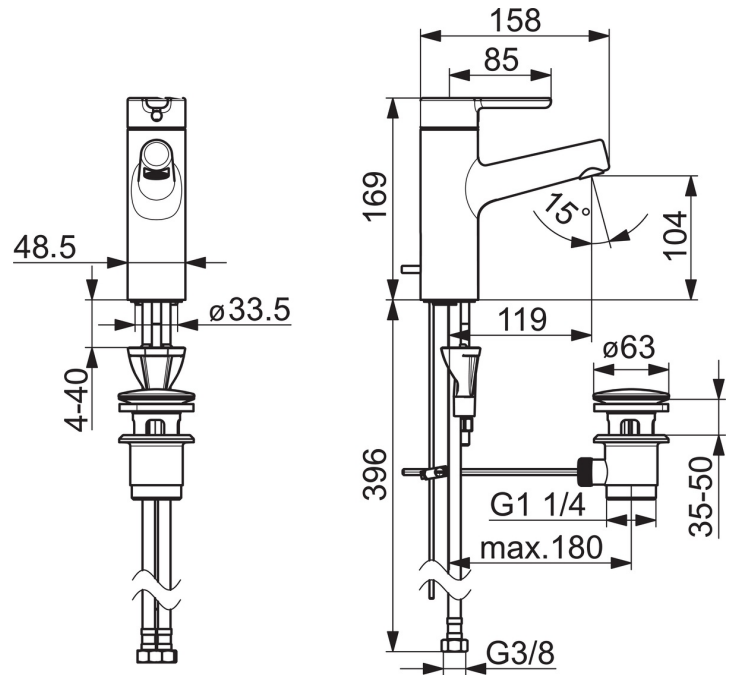

EAN: 4057304006319
static.hansa.com/51712283

one-hole single-lever basin mixer, DN 15

- Waschtisch
- Einhebelmischer
- Standmontage
- Chrom
- Feststehender Auslauf
- PCA® konstante Durchflussleistung unabhängig vom Fließdruck, CACHÉ® Strahlregler, ohne Mundstück direkt in den Armaturenauslauf geschraubt
- Hebel mit W+K-Kennzeichnung, Einhandbedienhebel/Griff
- Ablaufgarnitur mit Zugstange
- Temperaturbegrenzer, Heißwassersperre einstellbar (im Lieferumfang enthalten)
- ϕ 4.0 Steuerpatrone mit keramischen Dichtscheiben zur Wassermengen- und Temperatureinstellung
- Anschluss über flexible Druckschläuche
- HANSA 3S-Installation: System für sichere und schnelle Montage

Technische Daten

Durchflusseigenschaften

Durchfluss bei 3 bar (mit Durchflussregler)	6.0 l/min
Druckverlust bei einem Durchfluss von 0,1 l/s	1 bar

Technische Eigenschaften

DN-Größe (Nennmaß)	DN15
Warmwasserversorgung	max. +80°C
Arbeitsdruck	0.5-10 bar
Anschlussgröße	G3/8
Projection	119 mm
Werkstoff	Messing

Vorschriften

EN Standard	EN 817
Geräuschklasse	I (ISO 3822)

Ersatzteile

SP51712283

	Name	Art.-Nr.
01	Hebel	59914574
02	Dekorkappe	59914573
03	Abdeckkappe	59914649
04	Gegenmutter, M42x1,5, SW 38	59914128
05	Kartusche, 4.0 Classic	59914129
06	Montagering für Luftsprudler	59914645
07	Luftsprudler, M18.5x1, T1	59913366
08	Befestigungsschraube, M8x1, L=130	59914474
09	Befestigungssatz	59914475
10	Bodendichtung	59914591
11	Anschlussnippel Ausgelaufen	59914133
12	Anschlußschlauch, L=475, G3/8-M10x1 LH	59914468
N.I.	Wandhalter	04430100
N.I.	Schlauch, L=1600	54120500
N.I.	Ablaufgarnitur	59911441
N.I.	Zugstange mit Knopf	59913459
N.I.	Handbrause Bidetta	59914162