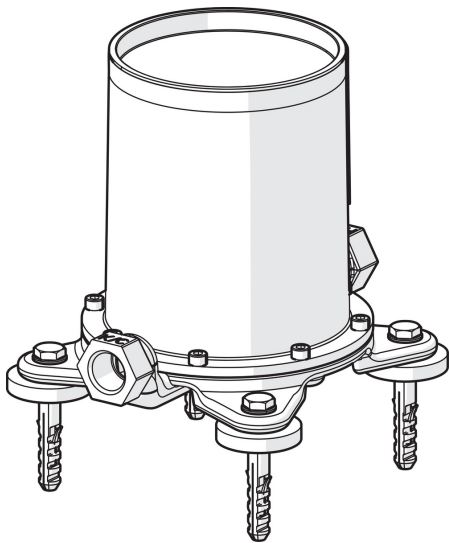

EAN: 4015474186552  
[static.hansa.com/53280100](http://static.hansa.com/53280100)

- Wanne & Dusche
- Unterputz Einbaukörper
- Bodenstehend
- Spülstopfen, Abdruckstopfen
- Armaturenkörper aus entzinkungsbeständigem Messing (DZR)
- Mountingboxandcoversleeve

### Technische Eigenschaften

DN-Größe (Nennmaß)  
 Warmwasserversorgung  
 Arbeitsdruck  
 Anschlussgröße

**DN15**  
**max. +80°C**  
**1-10 bar**  
**G1/2**

### SP53280100

	Name	Art.-Nr.
1.1	Installation box	59913716
1.5	Schraube, M5x10	59912210
1.9	Befestigungssatz Ausgelaufen	59913714
2.1	Blindstopfen Ausgelaufen	59905012
2.2	O-Ring, d 35x2	59913715
2.3	Schraubenset, M10x16	59913717
N.I.	O-Ring, 15x2	59913042