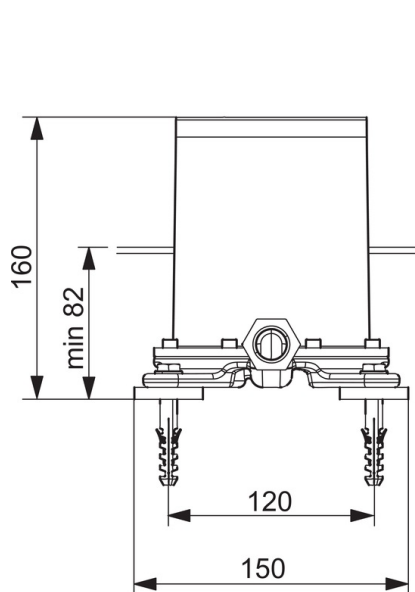

EAN: 4015474186552  
[static.hansa.com/53280100](http://static.hansa.com/53280100)

- Wanne & Dusche
- Unterputz Einbaukörper
- Bodenstehend
- Spülstopfen, Abdruckstopfen
- Armaturenkörper aus entzinkungsbeständigem Messing (DZR)
- Mountingboxandcoversleeve

### Technische Eigenschaften

DN-Größe (Nennmaß)  
 Warmwasserversorgung  
 Arbeitsdruck  
 Anschlussgröße

**DN15**  
**max. +80°C**  
**1-10 bar**  
**G1/2**

### SP53280100

	Name	Art.-Nr.
1.1	Installation box	59913716
1.5	Schraube, M5x10	59912210
1.9	Befestigungssatz Ausgelaufen	59913714
2.1	Blindstopfen Ausgelaufen	59905012
2.2	O-Ring, d 35x2	59913715
2.3	Schraubenset, M10x16	59913717
N.I.	O-Ring, 15x2	59913042