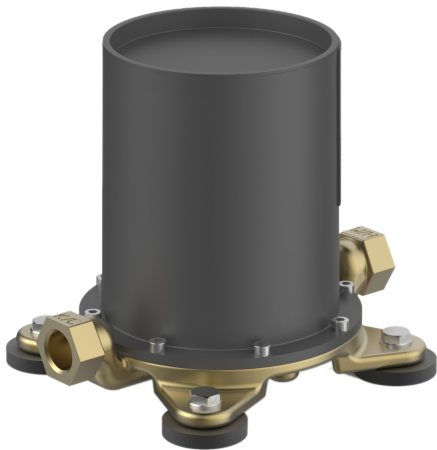

EAN: 4015474186552  
[static.hansa.com/53280100](http://static.hansa.com/53280100)

- Wanne & Dusche
- Unterputz Einbaukörper
- Bodenstehend
- Spülstopfen, Abdruckstopfen
- Armaturenkörper aus entzinkungsbeständigem Messing (DZR)
- Mountingboxandcoversleeve

### Technische Eigenschaften

DN-Größe (Nennmaß)  
 Warmwasserversorgung  
 Arbeitsdruck  
 Anschlussgröße

**DN15**  
**max. +80°C**  
**1-10 bar**  
**G1/2**

### SP53280100

	Name	Art.-Nr.
1.1	Installation box	59913716
1.5	Schraube, M5x10	59912210
1.9	Befestigungssatz Ausgelaufen	59913714
2.1	Blindstopfen Ausgelaufen	59905012
2.2	O-Ring, d 35x2	59913715
2.3	Schraubenset, M10x16	59913717
N.I.	O-Ring, 15x2	59913042