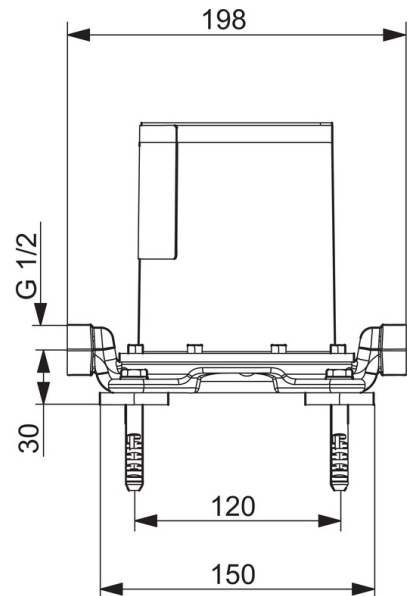

EAN: 4015474186552  
[static.hansa.com/53280100](http://static.hansa.com/53280100)

- Wanne & Dusche
- Unterputz Einbaukörper
- Bodenstehend
- Spülstopfen, Abdruckstopfen
- Armaturenkörper aus entzinkungsbeständigem Messing (DZR)
- Mountingboxandcoversleeve

### Technische Eigenschaften

DN-Größe (Nennmaß)  
 Warmwasserversorgung  
 Arbeitsdruck  
 Anschlussgröße

**DN15**  
**max. +80°C**  
**1-10 bar**  
**G1/2**

### SP53280100

	Name	Art.-Nr.
1.1	Installation box	59913716
1.5	Schraube, M5x10	59912210
1.9	Befestigungssatz Ausgelaufen	59913714
2.1	Blindstopfen Ausgelaufen	59905012
2.2	O-Ring, d 35x2	59913715
2.3	Schraubenset, M10x16	59913717
N.I.	O-Ring, 15x2	59913042