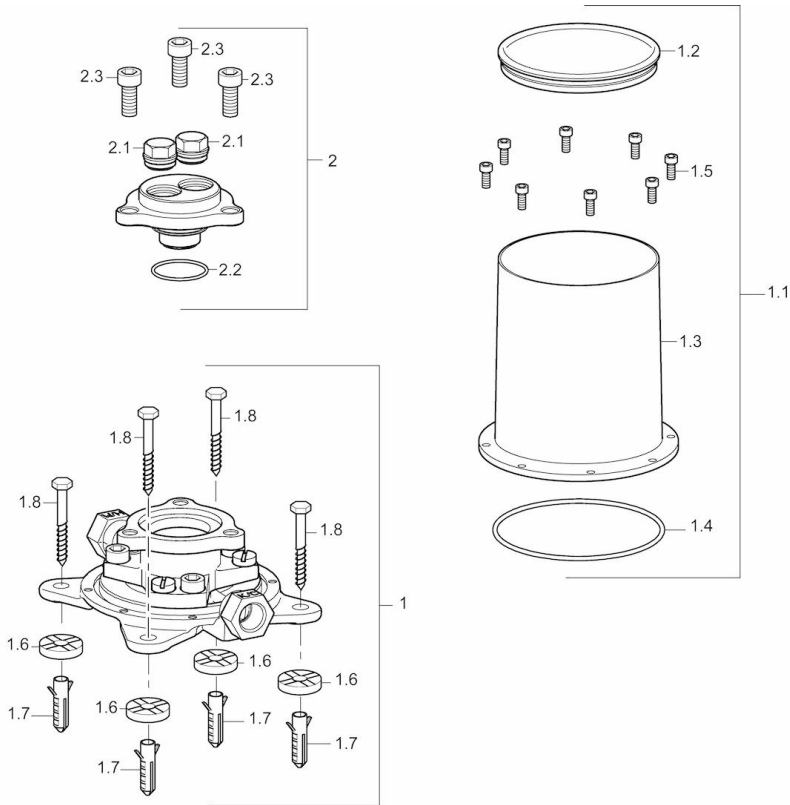

EAN: 4015474186552  
[static.hansa.com/53280100](http://static.hansa.com/53280100)

- Wanne & Dusche
- Unterputz Einbaukörper
- Bodenstehend
- Spülstopfen, Abdruckstopfen
- Armaturenkörper aus entzinkungsbeständigem Messing (DZR)
- Mountingboxandcoversleeve

## Technische Daten

### Technische Eigenschaften

DN-Größe (Nennmaß)  
 Warmwasserversorgung  
 Arbeitsdruck  
 Anschlussgröße

**DN15**  
**max. +80°C**  
**1-10 bar**  
**G1/2**

### SP53280100

	Name	Art.-Nr.
1.1	Installation box	59913716
1.5	Schraube, M5x10	59912210
1.9	Befestigungssatz Ausgelaufen	59913714
2.1	Blindstopfen Ausgelaufen	59905012
2.2	O-Ring, d 35x2	59913715
2.3	Schraubenset, M10x16	59913717
N.I.	O-Ring, 15x2	59913042