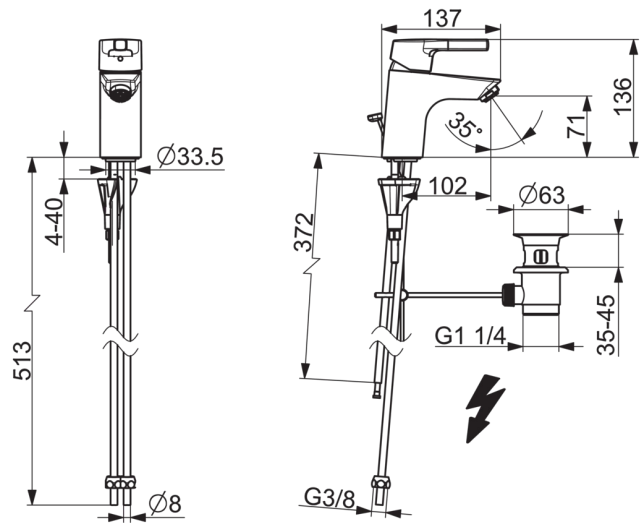

EAN: 4057304012082
static.hansa.com/56391103

- Waschtisch
- Einhebelmischer, Niederdruck, für offene Heißwasserbereiter
- Standmontage
- Chrom
- Feststehender Auslauf
- Kristallklarer Laminarstrahl
- Hebel mit W+K-Kennzeichnung, Einhandbedienhebel/Griff
- Temperaturbegrenzer, Heißwassersperre einstellbar (im Lieferumfang enthalten)
- ϕ 3.5 classic Steuerpatrone mit keramischen Dichtscheiben zur Wassermengen- und Temperatureinstellung
- HANSA 3S-Installation: System für sichere und schnelle Montage

Technische Daten

Durchflusseigenschaften

Durchfluss bei 3 bar (mit Durchflussbegrenzer) **6.0 l/min**

Technische Eigenschaften

DN-Größe (Nennmaß) **DN15**
 Warmwasserversorgung **max. +80°C**
 Arbeitsdruck **0.5-5 bar**
 Anschlussgröße **G3/8**
 Projection **102 mm**
 Werkstoff **Messing**

Vorschriften

EN Standard **EN 817**
 Geräuschklasse **I (ISO3822)**

Ersatzteile

SP56362203

	Name	Art.-Nr.
01	Hebel	59914712
02	Abdeckkappe, 33x3 mm	59912504
03	Temperaturanschlag	59912325
04	Gegenmutter, M40x1, SW30	59913210
05	Kartusche, 3.5 Classic	59913075
06	Luftsprudler, M24x1, 6 l/min	59913727
06	Luftsprudler, M24x1 A, low pressure	59902692
07	Bodendichtung	59914591
08	Befestigungsschraube, M8x1, L=130	59914474
09	Befestigungssatz	59914475
N.I.	Ablaufgarnitur, (2019-)	59914764
N.I.	Ablaufgarnitur	59904620
N.I.	Zugstange mit Knopf	59914464