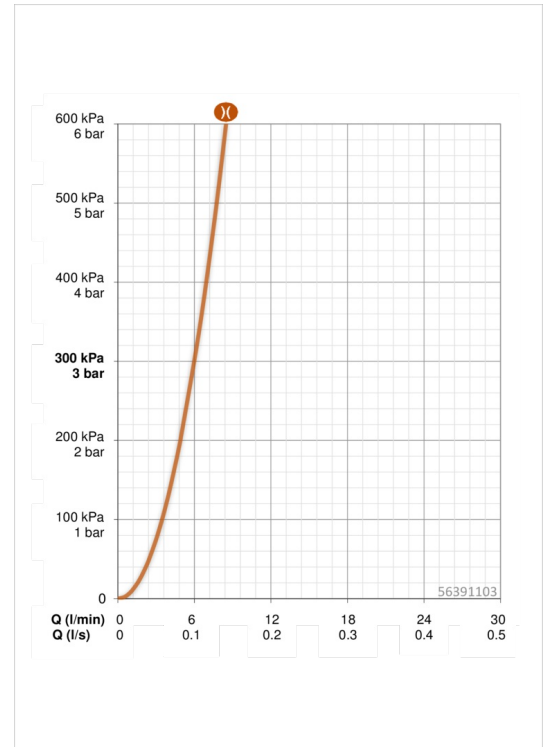

EAN: 4057304012082
static.hansa.com/56391103

- Waschtisch
- Einhebelmischer, Niederdruck, für offene Heißwasserbereiter
- Standmontage
- Chrom
- Feststehender Auslauf
- Kristallklarer Laminarstrahl
- Hebel mit W+K-Kennzeichnung, Einhandbedienhebel/Griff
- Temperaturbegrenzer, Heißwassersperre einstellbar (im Lieferumfang enthalten)
- ϕ 3.5 classic Steuerpatrone mit keramischen Dichtscheiben zur Wassermengen- und Temperatureinstellung
- HANSA 3S-Installation: System für sichere und schnelle Montage

Technische Daten

Durchflusseigenschaften

Durchfluss bei 3 bar (mit Durchflussbegrenzer) **6.0 l/min**

Technische Eigenschaften

DN-Größe (Nennmaß) **DN15**
Warmwasserversorgung **max. +80°C**
Arbeitsdruck **0.5-5 bar**
Anschlussgröße **G3/8**
Projection **102 mm**
Werkstoff **Messing**

Vorschriften

EN Standard **EN 817**
Geräuschklasse **I (ISO3822)**