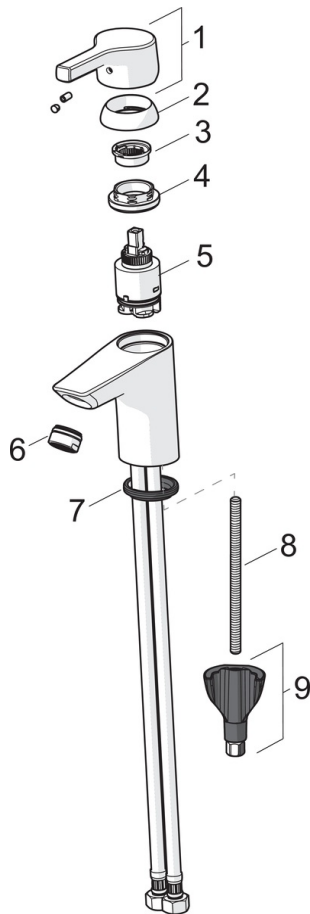

EAN: 4057304012082
static.hansa.com/56391103

- Waschtisch
- Einhebelmischer, Niederdruck, für offene Heißwasserbereiter
- Standmontage
- Chrom
- Feststehender Auslauf
- Kristallklarer Laminarstrahl
- Hebel mit W+K-Kennzeichnung, Einhandbedienhebel/Griff
- Temperaturbegrenzer, Heißwassersperre einstellbar (im Lieferumfang enthalten)
- ϕ 3.5 classic Steuerpatrone mit keramischen Dichtscheiben zur Wassermengen- und Temperatureinstellung
- HANSA 3S-Installation: System für sichere und schnelle Montage

Technische Daten

Durchflusseigenschaften

Durchfluss bei 3 bar (mit Durchflussbegrenzer) **6.0 l/min**

Technische Eigenschaften

DN-Größe (Nennmaß) **DN15**
 Warmwasserversorgung **max. +80°C**
 Arbeitsdruck **0.5-5 bar**
 Anschlussgröße **G3/8**
 Projection **102 mm**
 Werkstoff **Messing**

Vorschriften

EN Standard **EN 817**
 Geräuschklasse **I (ISO3822)**

Ersatzteile

SP56362203

	Name	Art.-Nr.
01	Hebel	59914712
02	Abdeckkappe, 33x3 mm	59912504
03	Temperaturanschlag	59912325
04	Gegenmutter, M40x1, SW30	59913210
05	Kartusche, 3.5 Classic	59913075
06	Luftsprudler, M24x1, 6 l/min	59913727
06	Luftsprudler, M24x1 A, low pressure	59902692
07	Bodendichtung	59914591
08	Befestigungsschraube, M8x1, L=130	59914474
09	Befestigungssatz	59914475
N.I.	Ablaufgarnitur, (2019-)	59914764
N.I.	Ablaufgarnitur	59904620
N.I.	Zugstange mit Knopf	59914464