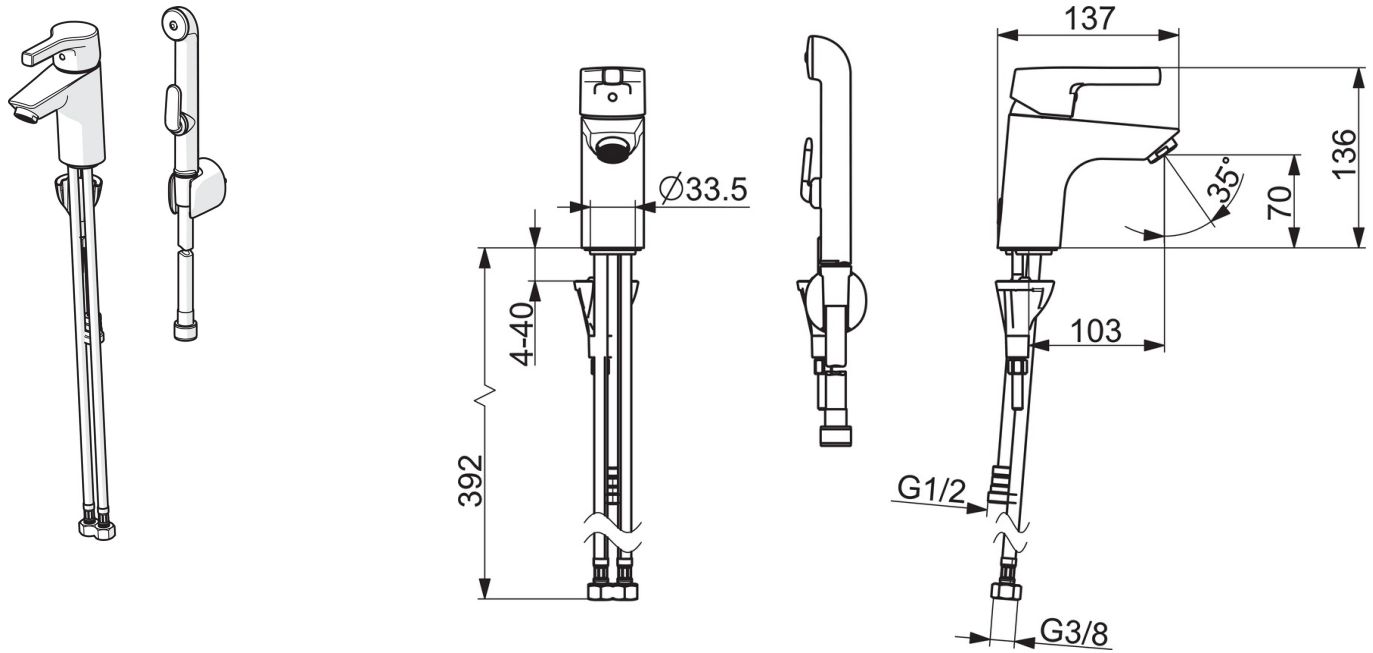

EAN: 4057304012075
static.hansa.com/56402203

- Waschtisch
- Einhebelmischer, Funktionshandbrause
- Standmontage
- Chrom
- Feststehender Auslauf
- PCA® konstante Durchflussleistung unabhängig vom Fließdruck
- Hebel mit W+K-Kennzeichnung, Einhandbedienhebel/Griff
- Automatische Rückstellung
- Brauseschlauch (1500 mm), Brausehalter
- Funktionsbrause
- Temperaturbegrenzer, Heißwassersperre einstellbar (im Lieferumfang enthalten)
- ø 3.5 classic Steuerpatrone mit keramischen Dichtscheiben zur Wassermengen- und Temperatureinstellung
- Anschluss über flexible Druckschläuche
- Armaturenkörper aus entzinkungsbeständigem Messing (DZR), HANSA 3S-Installation: System für sichere und schnelle Montage
- Ohne Ablaufgarnitur
- Eigensicher gegen Rückfließen im häuslichen Gebrauch (nach DIN EN 1717)

Technische Daten

Durchflusseigenschaften

Durchfluss bei 3 bar	9.0 l/min
Durchfluss bei 3 bar (mit Durchflussregler)	6.0 l/min

Technische Eigenschaften

DN-Größe (Nennmaß)	DN15
Warmwasserversorgung	max. +80°C
Arbeitsdruck	0.5-10 bar
Anschlussgröße	G3/8
Projection	103 mm
Werkstoff	Messing

Vorschriften

EN Standard	EN 817, EN 1113
Geräuschklasse	I (ISO3822)

Ersatzteile

SP56362203

	Name	Art.-Nr.
01	Hebel	59914712
02	Abdeckkappe, 33x3 mm	59912504
03	Temperaturanschlag	59912325
04	Gegenmutter, M40x1, SW30	59913210
05	Kartusche, 3.5 Classic	59913075
06	Luftsprudler, M24x1, 6 l/min	59913727
06	Luftsprudler, M24x1 A, low pressure	59902692
07	Bodendichtung	59914591
08	Befestigungsschraube, M8x1, L=130	59914474
09	Befestigungssatz	59914475
N.I.	Ablaufgarnitur, (2019-)	59914764
N.I.	Ablaufgarnitur	59904620
N.I.	Zugstange mit Knopf	59914464