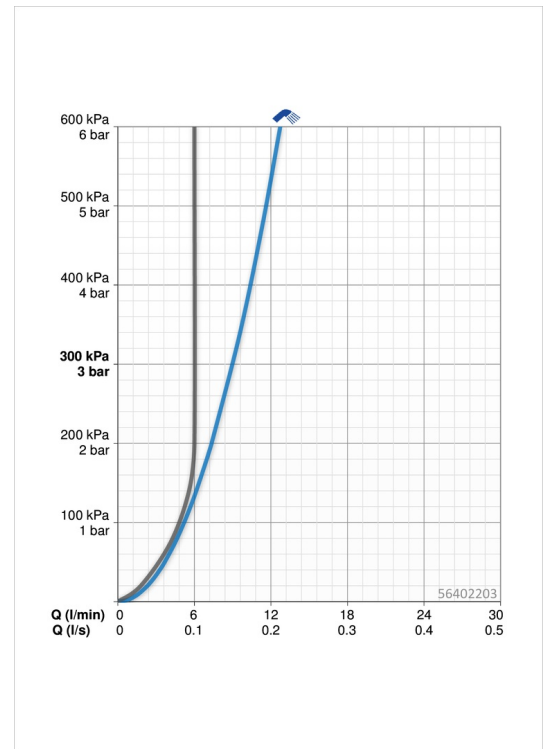

EAN: 4057304012075
static.hansa.com/56402203

- Waschtisch
- Einhebelmischer, Funktionshandbrause
- Standmontage
- Chrom
- Feststehender Auslauf
- PCA® konstante Durchflussleistung unabhängig vom Fließdruck
- Hebel mit W+K-Kennzeichnung, Einhandbedienhebel/Griff
- Automatische Rückstellung
- Brauseschlauch (1500 mm), Brausehalter
- Funktionsbrause
- Temperaturbegrenzer, Heißwassersperre einstellbar (im Lieferumfang enthalten)
- ø 3.5 classic Steuerpatrone mit keramischen Dichtscheiben zur Wassermengen- und Temperatureinstellung
- Anschluss über flexible Druckschläuche
- Armaturenkörper aus entzinkungsbeständigem Messing (DZR), HANSA 3S-Installation: System für sichere und schnelle Montage
- Ohne Ablaufgarnitur
- Eigensicher gegen Rückfließen im häuslichen Gebrauch (nach DIN EN 1717)

Technische Daten

Durchflusseigenschaften

Durchfluss bei 3 bar	9.0 l/min
Durchfluss bei 3 bar (mit Durchflussregler)	6.0 l/min

Technische Eigenschaften

DN-Größe (Nennmaß)	DN15
Warmwasserversorgung	max. +80°C
Arbeitsdruck	0.5-10 bar
Anschlussgröße	G3/8
Projection	103 mm
Werkstoff	Messing

Vorschriften

EN Standard	EN 817, EN 1113
Geräuschklasse	I (ISO3822)