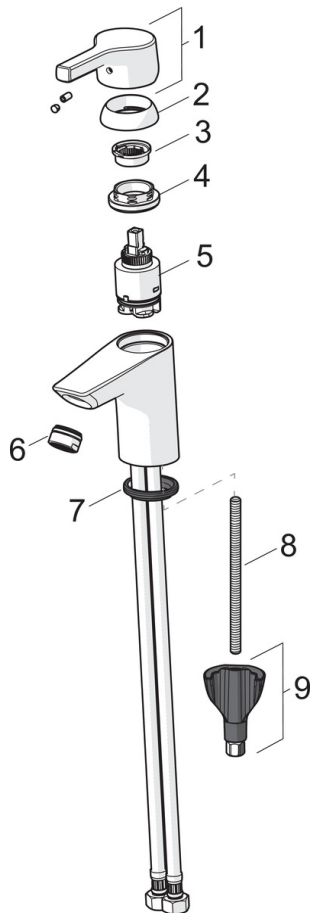

EAN: 4057304012075
static.hansa.com/56402203

- Waschtisch
- Einhebelmischer, Funktionshandbrause
- Standmontage
- Chrom
- Feststehender Auslauf
- PCA® konstante Durchflussleistung unabhängig vom Fließdruck
- Hebel mit W+K-Kennzeichnung, Einhandbedienhebel/Griff
- Automatische Rückstellung
- Brauseschlauch (1500 mm), Brausehalter
- Funktionsbrause
- Temperaturbegrenzer, Heißwassersperre einstellbar (im Lieferumfang enthalten)
- ø 3.5 classic Steuerpatrone mit keramischen Dichtscheiben zur Wassermengen- und Temperatureinstellung
- Anschluss über flexible Druckschläuche
- Armaturenkörper aus entzinkungsbeständigem Messing (DZR), HANSA 3S-Installation: System für sichere und schnelle Montage
- Ohne Ablaufgarnitur
- Eigensicher gegen Rückfließen im häuslichen Gebrauch (nach DIN EN 1717)

Technische Daten

Durchflusseigenschaften

Durchfluss bei 3 bar	9.0 l/min
Durchfluss bei 3 bar (mit Durchflussregler)	6.0 l/min

Technische Eigenschaften

DN-Größe (Nennmaß)	DN15
Warmwasserversorgung	max. +80°C
Arbeitsdruck	0.5-10 bar
Anschlussgröße	G3/8
Projection	103 mm
Werkstoff	Messing

Vorschriften

EN Standard	EN 817, EN 1113
Geräuschklasse	I (ISO3822)

Ersatzteile

SP56362203

	Name	Art.-Nr.
01	Hebel	59914712
02	Abdeckkappe, 33x3 mm	59912504
03	Temperaturanschlag	59912325
04	Gegenmutter, M40x1, SW30	59913210
05	Kartusche, 3.5 Classic	59913075
06	Luftsprudler, M24x1, 6 l/min	59913727
06	Luftsprudler, M24x1 A, low pressure	59902692
07	Bodendichtung	59914591
08	Befestigungsschraube, M8x1, L=130	59914474
09	Befestigungssatz	59914475
N.I.	Ablaufgarnitur, (2019-)	59914764
N.I.	Ablaufgarnitur	59904620
N.I.	Zugstange mit Knopf	59914464