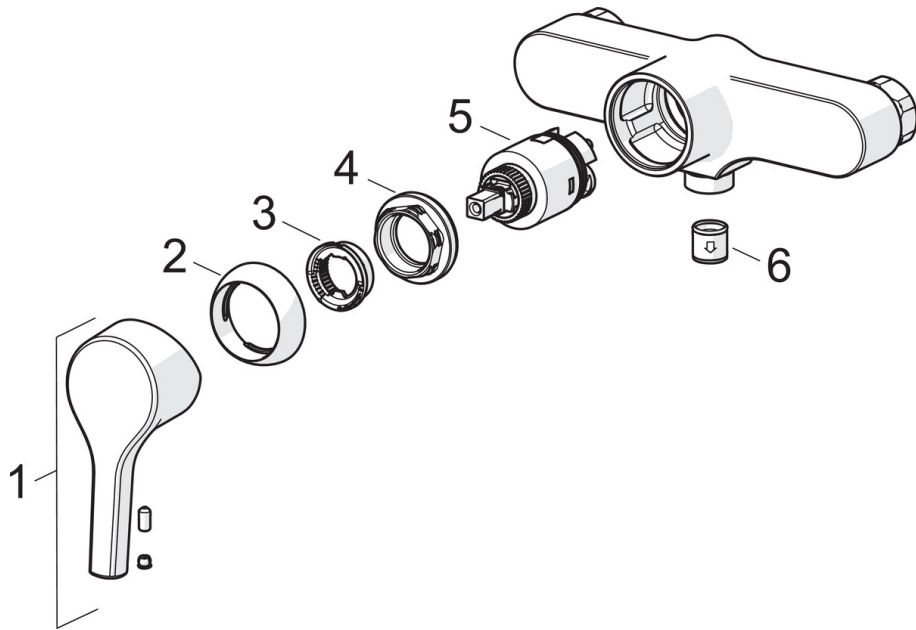

EAN: 4057304012242
static.hansa.com/56470103

- Dusche
- Einhebelmischer
- Wandmontage
- Chrom
- Hebel mit W+K-Kennzeichnung, Einhandbedienhebel/Griff
- Temperaturbegrenzer, Heißwassersperre einstellbar (im Lieferumfang enthalten)
- Rückflussverhinderer, ø 3.5 classic Steuerpatrone mit keramischen Dichtscheiben zur Wassermengen- und Temperatureinstellung
- S-Anschlüsse
- Armaturenkörper aus entzinkungsbeständigem Messing (DZR)

Technische Daten

Durchflusseigenschaften

Durchfluss bei 3 bar **16.8 l/min**

Technische Eigenschaften

DN-Größe (Nennmaß) **DN15**
 Warmwasserversorgung **max. +80°C**
 Arbeitsdruck **0.5-10 bar**
 Anschlussgröße **G1/2**
 Installationsabstand **CC150 ± 15 mm**
 Projection **57 mm**
 Werkstoff **Messing**

Vorschriften

EN Standard **EN 817**
 Geräuschklasse **I(ISO 3822)**

Zulassungen und Deklarationen

DVGW **DW-6506CS0548**
 ABP **PA-IX 29499/IB**
 CSTB **322-M1-20/1**

Ersatzteile

SP56470103

	Name	Art.-Nr.
01	Hebel	59914712
02	Abdeckkappe, 33x3 mm	59912504
03	Temperaturanschlag	59912325
04	Gegenmutter, M40x1, SW30	59913210
05	Kartusche, 3,5 Classic	59913075
06	Rückflussverhinderer	59905714