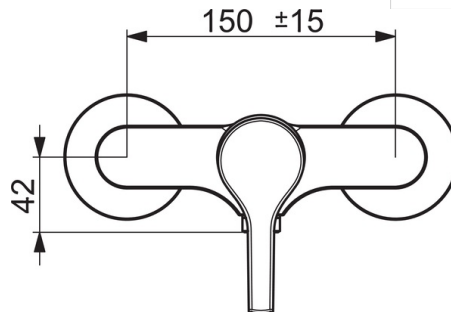

EAN: 4057304012242
static.hansa.com/56470103

- Dusche
- Einhebelmischer
- Wandmontage
- Chrom
- Hebel mit W+K-Kennzeichnung, Einhandbedienhebel/Griff
- Temperaturbegrenzer, Heißwassersperre einstellbar (im Lieferumfang enthalten)
- Rückflussverhinderer, ø 3.5 classic Steuerpatrone mit keramischen Dichtscheiben zur Wassermengen- und Temperatureinstellung
- S-Anschlüsse
- Armaturenkörper aus entzinkungsbeständigem Messing (DZR)

Technische Daten

Durchflusseigenschaften

Durchfluss bei 3 bar **16.8 l/min**

Technische Eigenschaften

DN-Größe (Nennmaß) **DN15**
 Warmwasserversorgung **max. +80°C**
 Arbeitsdruck **0.5-10 bar**
 Anschlussgröße **G1/2**
 Installationsabstand **CC150 ± 15 mm**
 Projection **57 mm**
 Werkstoff **Messing**

Vorschriften

EN Standard **EN 817**
 Geräuschklasse **I(ISO 3822)**

Zulassungen und Deklarationen

DVGW **DW-6506CS0548**
 ABP **PA-IX 29499/IB**
 CSTB **322-M1-20/1**

Ersatzteile

SP56470103

	Name	Art.-Nr.
01	Hebel	59914712
02	Abdeckkappe, 33x3 mm	59912504
03	Temperaturanschlag	59912325
04	Gegenmutter, M40x1, SW30	59913210
05	Kartusche, 3,5 Classic	59913075
06	Rückflussverhinderer	59905714