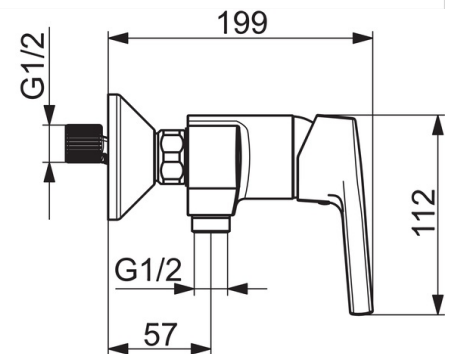

EAN: 4057304012242
static.hansa.com/56470103

- Dusche
- Einhebelmischer
- Wandmontage
- Chrom
- Hebel mit W+K-Kennzeichnung, Einhandbedienhebel/Griff
- Temperaturbegrenzer, Heißwassersperre einstellbar (im Lieferumfang enthalten)
- Rückflussverhinderer, ø 3.5 classic Steuerpatrone mit keramischen Dichtscheiben zur Wassermengen- und Temperatureinstellung
- S-Anschlüsse
- Armaturenkörper aus entzinkungsbeständigem Messing (DZR)

Technische Daten

Durchflusseigenschaften

Durchfluss bei 3 bar **16.8 l/min**

Technische Eigenschaften

DN-Größe (Nennmaß) **DN15**
 Warmwasserversorgung **max. +80°C**
 Arbeitsdruck **0.5-10 bar**
 Anschlussgröße **G1/2**
 Installationsabstand **CC150 ± 15 mm**
 Projection **57 mm**
 Werkstoff **Messing**

Vorschriften

EN Standard **EN 817**
 Geräuschklasse **I(ISO 3822)**

Zulassungen und Deklarationen

DVGW **DW-6506CS0548**
 ABP **PA-IX 29499/IB**
 CSTB **322-M1-20/1**

Ersatzteile

SP56470103

	Name	Art.-Nr.
01	Hebel	59914712
02	Abdeckkappe, 33x3 mm	59912504
03	Temperaturanschlag	59912325
04	Gegenmutter, M40x1, SW30	59913210
05	Kartusche, 3,5 Classic	59913075
06	Rückflussverhinderer	59905714