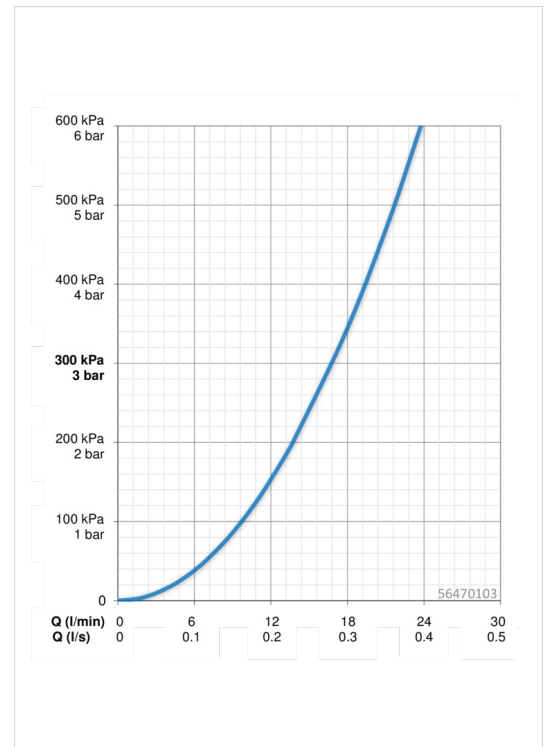

EAN: 4057304012242
static.hansa.com/56470103

- Dusche
- Einhebelmischer
- Wandmontage
- Chrom
- Hebel mit W+K-Kennzeichnung, Einhandbedienhebel/Griff
- Temperaturbegrenzer, Heißwassersperre einstellbar (im Lieferumfang enthalten)
- Rückflussverhinderer, ø 3.5 classic Steuerpatrone mit keramischen Dichtscheiben zur Wassermengen- und Temperatureinstellung
- S-Anschlüsse
- Armaturenkörper aus entzinkungsbeständigem Messing (DZR)

Technische Daten

Durchflusseigenschaften

Durchfluss bei 3 bar **16.8 l/min**

Technische Eigenschaften

DN-Größe (Nennmaß) **DN15**
Warmwasserversorgung **max. +80°C**
Arbeitsdruck **0.5-10 bar**
Anschlussgröße **G1/2**
Installationsabstand **CC150 ± 15 mm**
Projection **57 mm**
Werkstoff **Messing**

Vorschriften

EN Standard **EN 817**
Geräuschklasse **I(ISO 3822)**

Zulassungen und Deklarationen

DVGW **DW-6506CS0548**
ABP **PA-IX 29499/IB**
CSTB **322-M1-20/1**