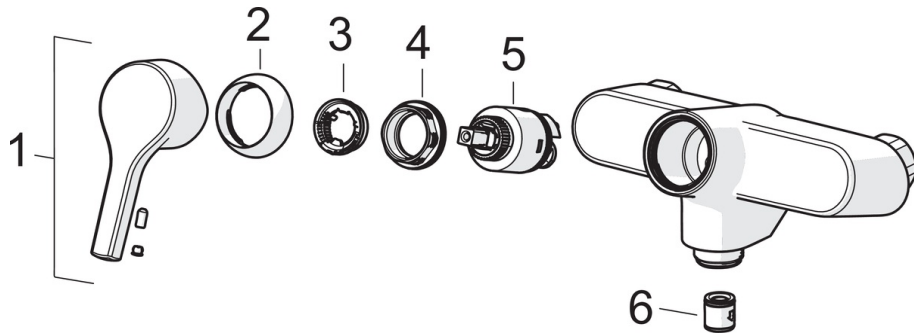

Ersatzteile

SP56382203

	Name	Art.-Nr.
01	Hebel	59914712
02	Abdeckkappe, 33x3 mm	59912504
03	Temperaturanschlag	59912325
04	Gegenmutter, M40x1, SW30	59913210
05	Kartusche, 3,5 Classic	59913075
06	Rückflussverhinderer	59905714
N.I.	Auslauf, L=200 Ausgelaufen	59914471
N.I.	Luftsprudler, M22x1 Ausgelaufen	59914469
N.I.	Auslauf, L=150	59914470