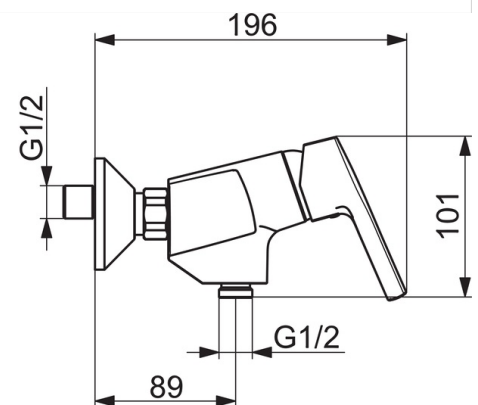

EAN: 4057304012259
static.hansa.com/56470113

- Dusche
- Einhebelmischer
- Wandmontage
- Chrom
- Hebel mit W+K-Kennzeichnung, Einhandbedienhebel/Griff
- Temperaturbegrenzer, Heißwassersperre einstellbar (im Lieferumfang enthalten)
- Rückflussverhinderer, ø 3.5 classic Steuerpatrone mit keramischen Dichtscheiben zur Wassermengen- und Temperatureinstellung
- S-Anschlüsse
- Armaturenkörper aus entzinkungsbeständigem Messing (DZR)

Technische Daten

Durchflusseigenschaften

Durchfluss bei 3 bar **16.8 l/min**

Technische Eigenschaften

DN-Größe (Nennmaß) **DN15**
Warmwasserversorgung **max. +80°C**
Arbeitsdruck **0.5-10 bar**
Anschlussgröße **G3/4**
Installationsabstand **cc150 ± 15 mm**
Werkstoff **Messing**

Vorschriften

EN Standard **EN 817**
Geräuschklasse **I (ISO 3822)**