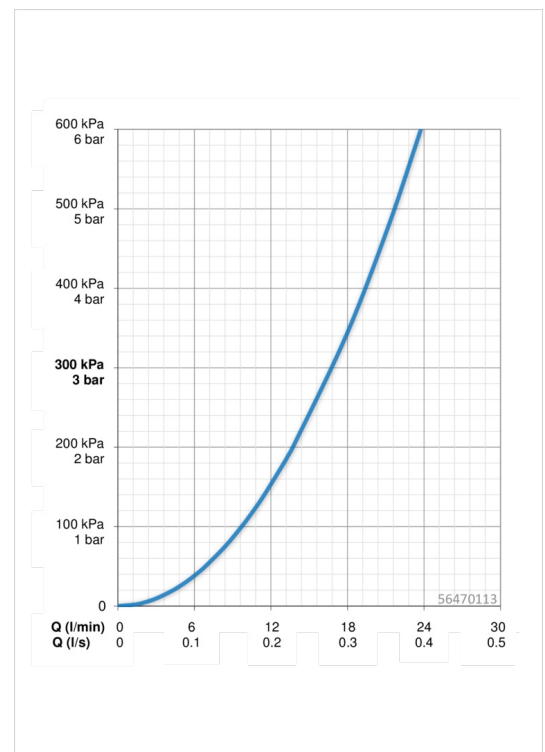

EAN: 4057304012259
static.hansa.com/56470113

- Dusche
- Einhebelmischer
- Wandmontage
- Chrom
- Hebel mit W+K-Kennzeichnung, Einhandbedienhebel/Griff
- Temperaturbegrenzer, Heißwassersperre einstellbar (im Lieferumfang enthalten)
- Rückflussverhinderer, ø 3.5 classic Steuerpatrone mit keramischen Dichtscheiben zur Wassermengen- und Temperatureinstellung
- S-Anschlüsse
- Armaturenkörper aus entzinkungsbeständigem Messing (DZR)

Technische Daten

Durchflusseigenschaften

Durchfluss bei 3 bar **16.8 l/min**

Technische Eigenschaften

DN-Größe (Nennmaß) **DN15**
Warmwasserversorgung **max. +80°C**
Arbeitsdruck **0.5-10 bar**
Anschlussgröße **G3/4**
Installationsabstand **cc150 ± 15 mm**
Werkstoff **Messing**

Vorschriften

EN Standard **EN 817**
Geräuschklasse **I (ISO 3822)**