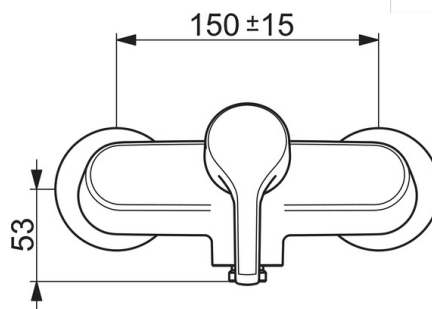

EAN: 4057304012259
static.hansa.com/56470113

- Dusche
- Einhebelmischer
- Wandmontage
- Chrom
- Hebel mit W+K-Kennzeichnung, Einhandbedienhebel/Griff
- Temperaturbegrenzer, Heißwassersperre einstellbar (im Lieferumfang enthalten)
- Rückflussverhinderer, ø 3.5 classic Steuerpatrone mit keramischen Dichtscheiben zur Wassermengen- und Temperatureinstellung
- S-Anschlüsse
- Armaturenkörper aus entzinkungsbeständigem Messing (DZR)

Technische Daten

Durchflusseigenschaften

Durchfluss bei 3 bar **16.8 l/min**

Technische Eigenschaften

DN-Größe (Nennmaß) **DN15**
Warmwasserversorgung **max. +80°C**
Arbeitsdruck **0.5-10 bar**
Anschlussgröße **G3/4**
Installationsabstand **cc150 ± 15 mm**
Werkstoff **Messing**

Vorschriften

EN Standard **EN 817**
Geräuschklasse **I (ISO 3822)**