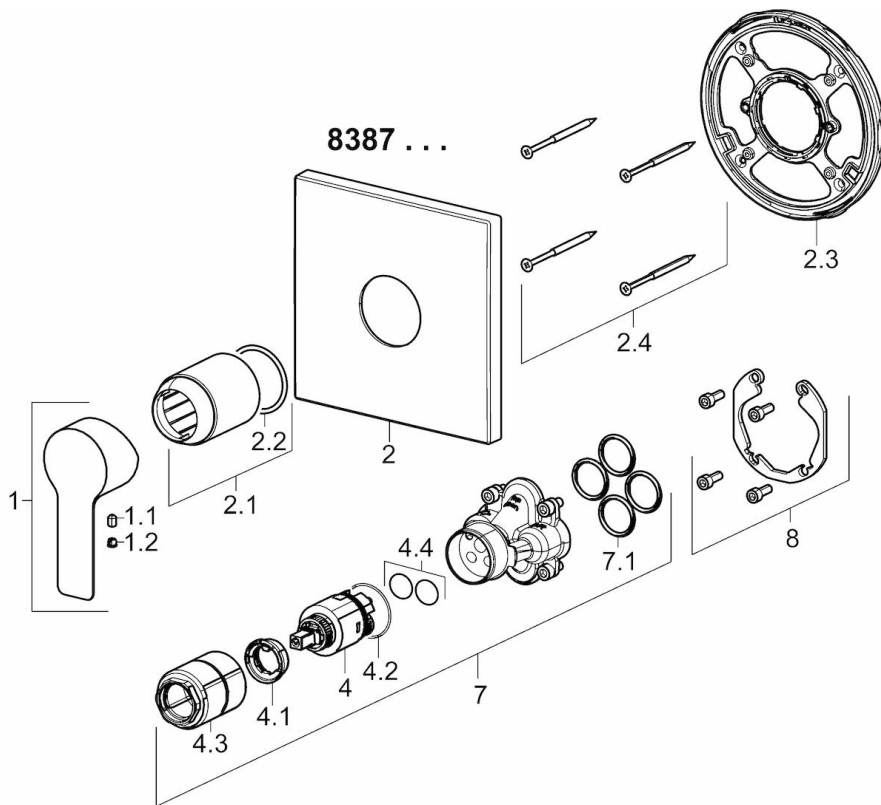

EAN: 4015474278875
static.hansa.com/83879513

- Dusche
- Einhebelmischer, Fertigmontageset
- Wandmontage für Unterputz-Einbaukörper
- Chrom
- Einhandbedienhebel/Griff, Hebel mit W+K-Kennzeichnung
- Temperaturbegrenzer, Heißwassersperre einstellbar (im Lieferumfang enthalten)
- ø 3.5 classic Steuerpatrone mit keramischen Dichtscheiben zur Wassermengen- und Temperatureinstellung
- Squarewallrosette, BLUECLICK

Technische Daten

Durchflusseigenschaften

Durchfluss bei 3 bar **20.4 l/min**

Technische Eigenschaften

Warmwasserversorgung **max. +80°C**
 Arbeitsdruck **0.5-10 bar**

Vorschriften

EN Standard **EN 817**
 Geräuschklasse **I (ISO 3822)**

Zulassungen und Deklarationen

DVGW **DW-6506CS0196**
 SVGW **1805-6754**
 ACS **16 ACC LY 696**

Ersatzteile

SP83879513

	Name	Art.-Nr.
1	Hebel	59913650
1.1	Schraube, M5x8, SW2.5	59904755
1.2	Blindstopfen	59913762
2	Rosette	59914312
2.1	Abdeckhülse	59912511
2.2	O-Ring, 41x3	59913215
2.3	Befestigungsteil	59914296
2.4	Schraube, M4.5x80	59912890
4	Kartusche, 3.5 Classic	59913075
4.1	Temperaturanschlag	59912325
4.2	O-Ring, d 28.24x2.62	59912590
4.3	Schraubhülse, M38x1	59912115
4.4	O-Ring, d 10.10x1.60	59905072
7	Funktionseinheit, 3.5	59914303
7.1	O-Ring, 23.47x2.62	59914304
8	Einbausatz	59914186
N.I.	Befestigungsschraube, M6x13	59914657
N.I.	Adapter, H/C reversed	59914184
N.I.	Verlängerungssatz, 15 mm	59914182
N.I.	Verlängerungssatz, 15 mm, 150x150 mm	59914192