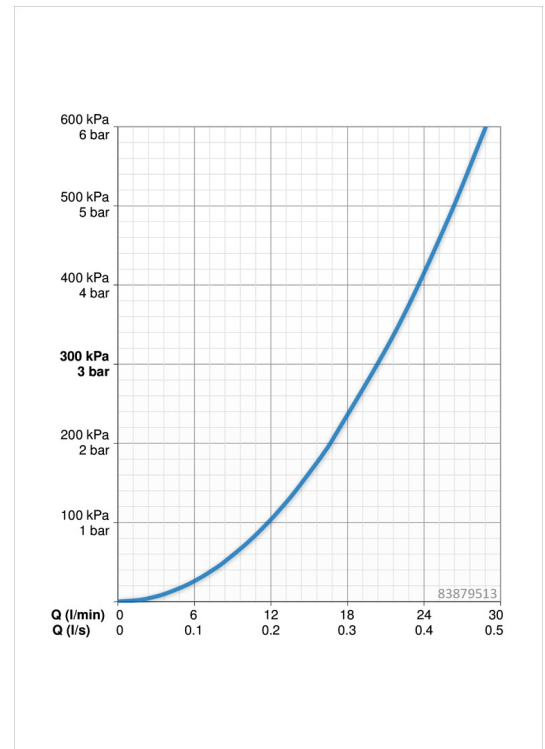

EAN: 4015474278875
static.hansa.com/83879513

- Dusche
- Einhebelmischer, Fertigmontageset
- Wandmontage für Unterputz-Einbaukörper
- Chrom
- Einhandbedienhebel/Griff, Hebel mit W+K-Kennzeichnung
- Temperaturbegrenzer, Heißwassersperre einstellbar (im Lieferumfang enthalten)
- ø 3.5 classic Steuerpatrone mit keramischen Dichtscheiben zur Wassermengen- und Temperatureinstellung
- Squarewallrosette, BLUECLICK

Technische Daten

Durchflusseigenschaften

Durchfluss bei 3 bar **20.4 l/min**

Technische Eigenschaften

Warmwasserversorgung **max. +80°C**
Arbeitsdruck **0.5-10 bar**

Vorschriften

EN Standard **EN 817**
Geräuschklasse **I (ISO 3822)**

Zulassungen und Deklarationen

DVGW **DW-6506CS0196**
SVGW **1805-6754**
ACS **16 ACC LY 696**