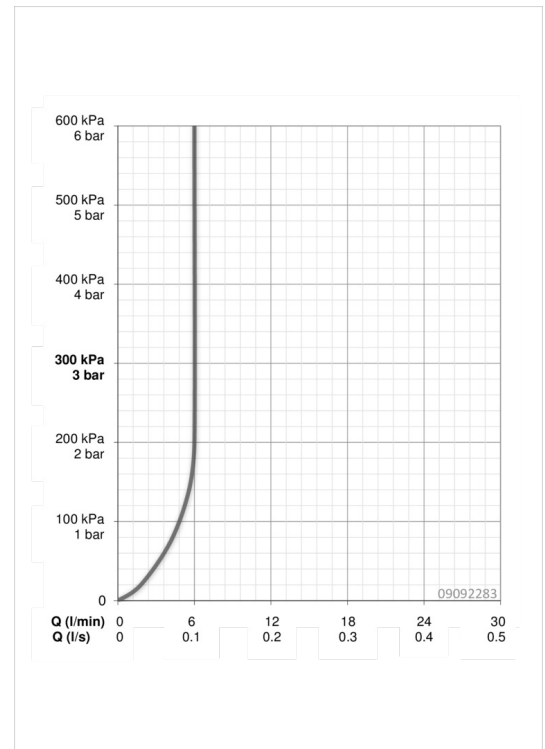

EAN: 4015474259768
static.hansa.com/09092283

- Waschtisch
- Einhebelmischer
- Standmontage
- Chrom
- Feststehender Auslauf
- PCA® konstante Durchflussleistung unabhängig vom Fließdruck
- Hebel mit W+K-Kennzeichnung, Einhandbedienhebel/Griff
- Ablaufgarnitur mit Zugstange
- Temperaturbegrenzer, Heißwassersperre einstellbar (im Lieferumfang enthalten)
- ø 3.5 classic Steuerpatrone mit keramischen Dichtscheiben zur Wassermengen- und Temperatureinstellung
- Anschluss über flexible Druckschläuche
- Armaturenkörper aus entzinkungsbeständigem Messing (DZR), Rapid-Montagesystem

Technische Daten

Durchflusseigenschaften

Durchfluss bei 3 bar (mit Durchflussregler) **6.0 l/min**

Technische Eigenschaften

DN-Größe (Nennmaß) **DN15**
Warmwasserversorgung **max. +80°C**
Arbeitsdruck **0.5-10 bar**
Anschlussgröße **G3/8**
Projection **121 mm**
Werkstoff **Messing**

Vorschriften

EN Standard **EN 817**
Geräuschkategorie **I (ISO 3822)**

Zulassungen und Deklarationen

KIWA **K6116/08**
DVGW **NW-6506CQ0410**
ABP **P-IX 29261/IA**
CSTB **322-M1-20/1**