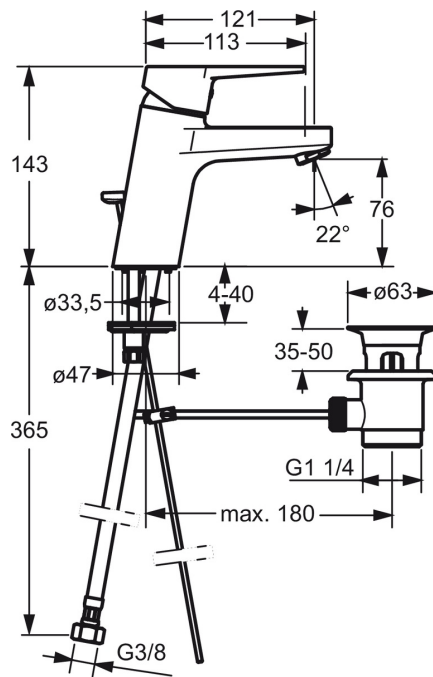

Ersatzteile

SP09092283

	Name	Art.-Nr.
1	Hebel	59913910
1	Hebel	59913911
1.1	Schraube, M5x8, SW2.5	59904755
1.3	Dekorkappe Grau	59912112
2	Abdeckkappe, 33x3 mm	59912504
3	Gegenmutter, M40x1, SW30	59913210
4	Kartusche, 3,5 Classic	59913075
4	Kartusche, 3,5 Eco	59912324
4.1	Temperaturanschlag	59912325
4.3	O-Ring, d 28.24x2.62	59912590
4.4	O-Ring, d 10.10x1.60	59905072
5.1	Zugstange mit Knopf	59913067
5.2	Gelenkstück	59904624
5.3	Bodendichtung	59914591
5.5	Befestigungsplatte	59904765
5.6	Schraube, M8x1, SW13	59904766
5.7	Befestigungssatz	59912113
5.8	Anschlußschlauch, L=430, G3/8-M10x1 RH	59913213
5.9	Anschlußschlauch, L=430, G3/8-M10x1	59912515
5.10	O-Ring, d 7.65x1.78	59902337
5.11	Dichtung, 9.5x14.4x2	59912551
5.14	Befestigungsschraube, M8x1, L=140	59912474
6	Luftsprudler, M24x1, 6 l/min	59913727
7	Ablaufgarnitur	59904620
7	Ablaufgarnitur, (2019-)	59914764
N.I.	Schlüssel, SW30/34	59912108