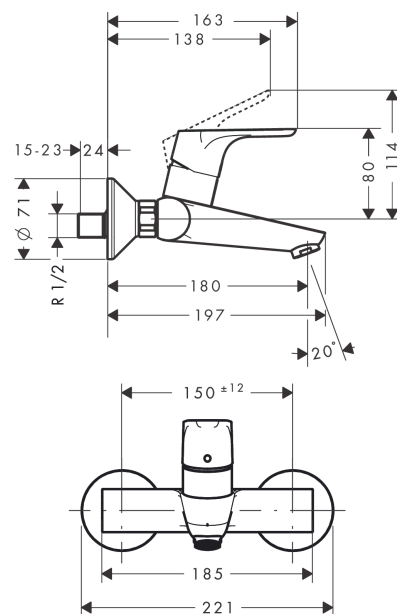

Focus

Einhebel-Waschtischmischer Aufputz für Wandmontage

Oberflächen: **Chrom** Artikelnummer: **31923000**

Beschreibung

Merkmale

- Ausladung 180 mm
- Stichmaß: 150 ± 12 mm
- Normalstrahl
- Durchflussmenge bei 3 bar: 5 l/min
- Keramikmischsystem
- Temperaturbegrenzung einstellbar
- mit Schalldämpfer
- für Durchlauferhitzer geeignet
- Anschlussart: S-Anschlüsse

Technologie

Produktabbildung

Maßzeichnung

Durchflussdiagramm