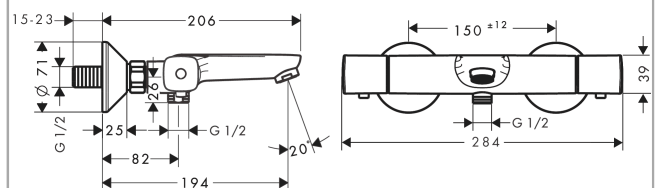

Maßzeichnung