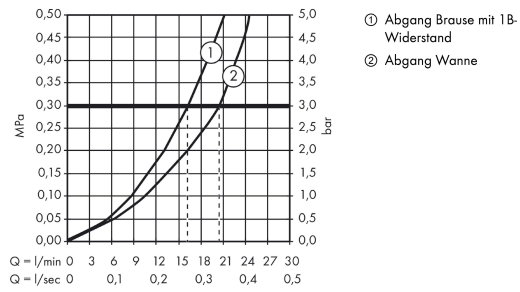

Ecostat

Wannenthermostat Universal Aufputz

Oberflächen: **Chrom** Artikelnummer: **13123000**

Beschreibung

Merkmale

- Ausladung 194 mm
- 2 Verbraucher
- Stichmaß: 150 ± 12 mm
- Durchfluss für Wanneneinlauf bei 3 bar: 20 l/min
- Durchfluss für Handbrause bei 3 bar: 16 l/min
- min. Betriebsdruck: 1 bar
- max. Betriebsdruck: 10 bar
- Thermostatkartusche zur Regelung der Temperatur, Ab-/ Umstellventil
- Sicherheitssperre bei 40 °C
- Temperaturbegrenzung einstellbar
- Rückflussverhinderer
- mit Schalldämpfer
- Anschlussart: S-Anschlüsse
- Anschlussgröße: DN15
- Geräuschgruppe: I
- Durchflussklasse: C, B
- Schmutzfangsieb integriert

Technologie

Produktabbildung

Maßzeichnung

EcoStat
Wannenthermostat Universal Aufputz
 Oberflächen: **Chrom** Artikelnummer: **13123000**

Durchflussdiagramm

EcoStat
Wannenthermostat Universal Aufputz
 Oberflächen: **Chrom** Artikelnummer: **13123000**