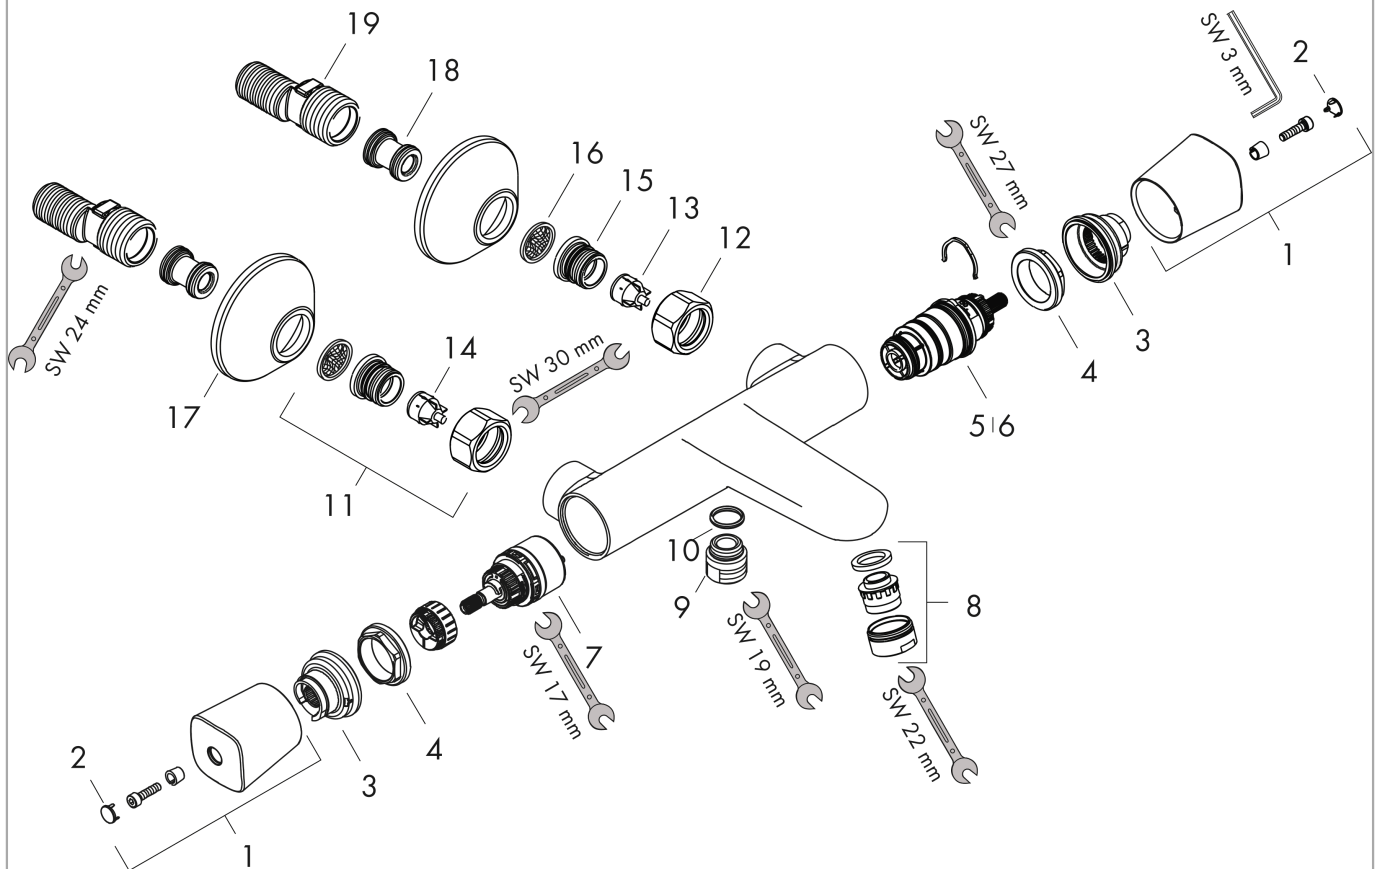

Ecostat

Wannenthermostat Universal Aufputz

Oberflächen: **Chrom** Artikelnummer: **13123000**

Beschreibung

Merkmale

- Ausladung 194 mm
- 2 Verbraucher
- Stichmaß: 150 ± 12 mm
- Durchfluss für Wanneneinlauf bei 3 bar: 20 l/min
- Durchfluss für Handbrause bei 3 bar: 16 l/min
- min. Betriebsdruck: 1 bar
- max. Betriebsdruck: 10 bar
- Thermostatkartusche zur Regelung der Temperatur, Ab-/ Umstellventil
- Sicherheitssperre bei 40 °C
- Temperaturbegrenzung einstellbar
- Rückflussverhinderer
- mit Schalldämpfer
- Anschlussart: S-Anschlüsse
- Anschlussgröße: DN15
- Geräuschgruppe: I
- Durchflussklasse: C, B
- Schmutzfangsieb integriert

Explosionszeichnung

Baujahr: >01/14

EcoStat
Wannenthermostat Universal Aufputz
 Oberflächen: **Chrom** Artikelnummer: **13123000**

Ersatzteilliste

Baujahr: >01/14

| Pos. | Beschreibung | Artikelnummer | PG | VE |
|------|---|---------------|----|----|
| 1 | Griff | 95780000 | - | 1 |
| 2 | Abdeckkappe | 95433000 | - | 1 |
| 3 | Anschlagscheibe für Temperatur Regeleinheit | 98916000 | - | 1 |
| 4 | Mutter | 98913000 | - | 1 |
| 5 | Temperatur Regeleinheit | 98282000 | - | 1 |
| 6 | Regeleinheit für vertauschte Anschlüsse | 92373000 | - | 1 |
| 7 | Absperreinheit inkl. Umsteller | 98283000 | - | 1 |
| 8 | Luftsprudler M24x1 (30 l/min) | 96512000 | - | 1 |
| 9 | Anschlußnippel | 95392000 | - | 1 |
| 10 | O-Ring 14x2 | 98129000 | - | 1 |
| 11 | Anschluss Set | 94285000 | - | 1 |
| 12 | Muttern Set | 96157000 | - | 1 |
| 13 | Rückflußverhinderer | 96737000 | - | 1 |
| 14 | Rückflussverhinderer (druckbeständig bis 2 MPa) | 93136000 | - | 1 |
| 15 | O-Ring 17x1,5 | 98137000 | - | 1 |
| 16 | Siebichtung | 96922000 | - | 1 |
| 17 | Rosette Ø 70 mm | 94135000 | - | 1 |
| 18 | Schalldämpfer | 96429000 | - | 1 |
| 19 | S-Anschluss Set (±12 mm) | 94140000 | - | 1 |
| a | S-Anschluss Set (±32 mm) | 98592000 | - | 1 |
| b | Druckknopf | 92848000 | - | 1 |