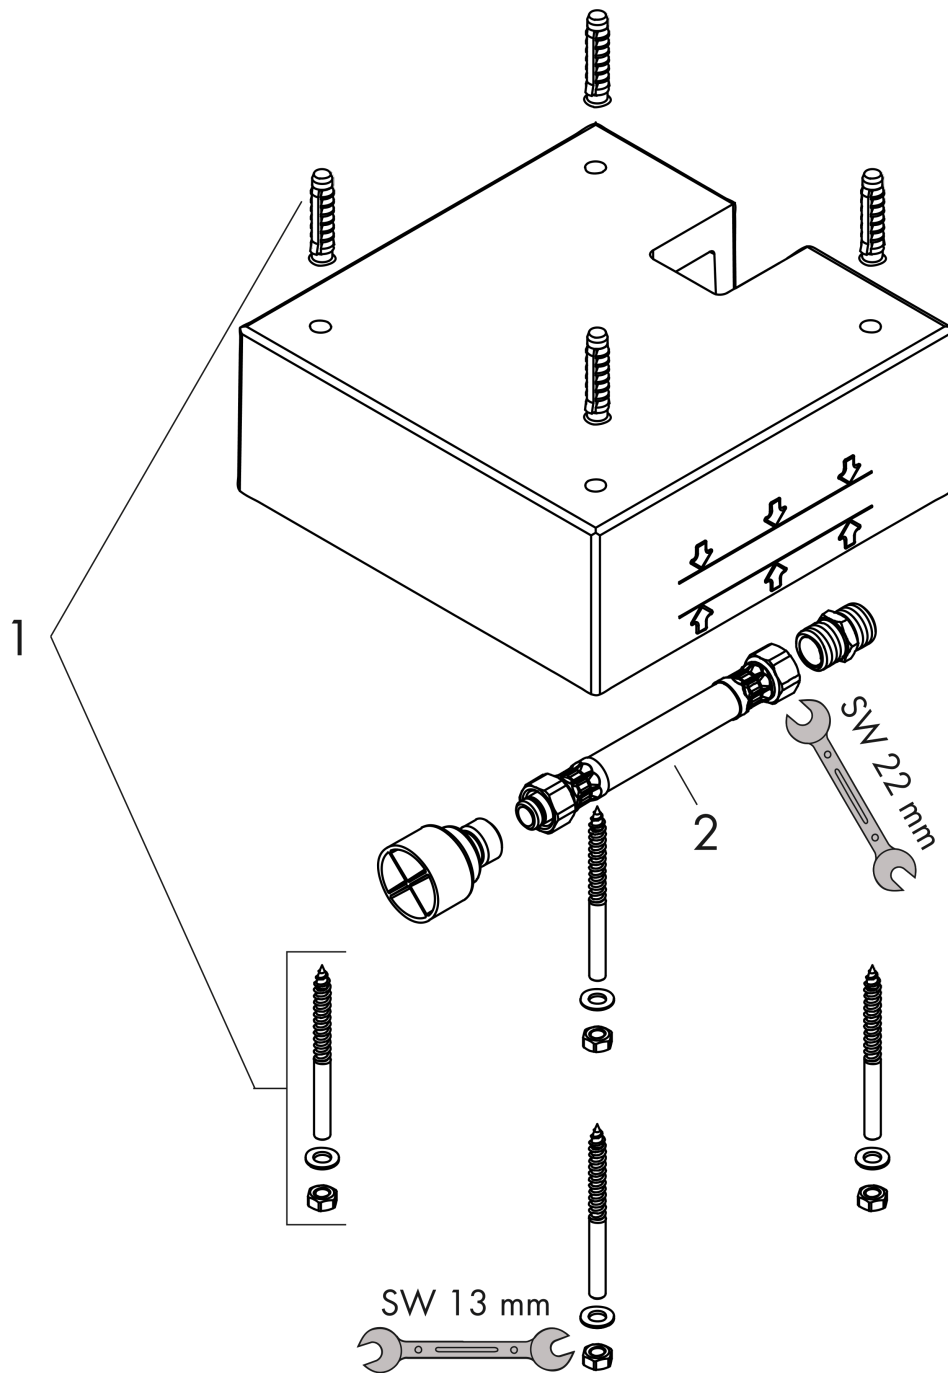

Raindance
Grundkörper für Kopfbrause 260/260 1jet
 Oberflächen: k.a. Artikelnummer: 26471180

Beschreibung

Merkmale

- Anschlussgröße: G 1/2

Produktabbildung

Maßzeichnung

Raindance
Grundkörper für Kopfbrause 260/260 1jet
 Oberflächen: k.a. Artikelnummer: 26471180

Explosionszeichnung

Baujahr: >06/13

Raindance
Grundkörper für Kopfbrause 260/260 1jet
 Oberflächen: **k.a.** Artikelnummer: **26471180**

Ersatzteilliste

Baujahr: >06/13

Pos.	Beschreibung	Artikelnummer	PG	VE
1	Befestigungssatz	97722000	-	1
2	Druckschlauch	96565000	-	1