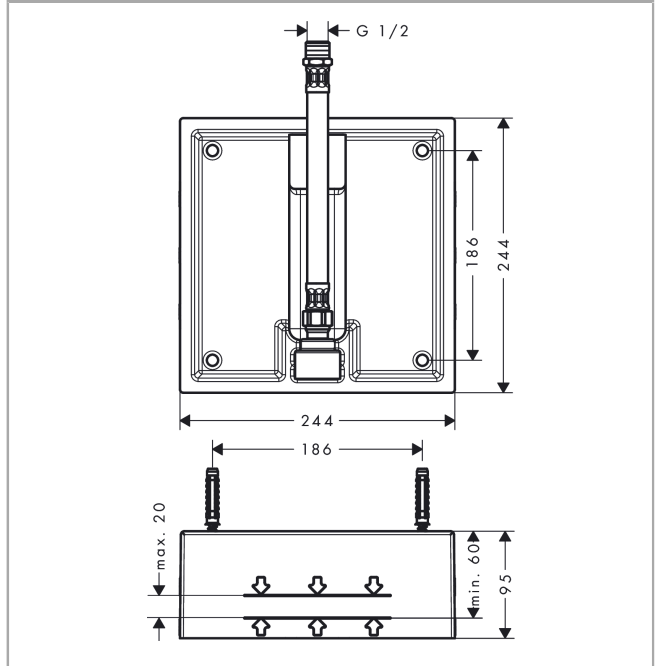

Raindance
Grundkörper für Kopfbrause 260/260 1jet
 Oberflächen: k.a. Artikelnummer: 26471180

Beschreibung

Merkmale

- Anschlussgröße: G 1/2

Produktabbildung

Maßzeichnung

Raindance
Grundkörper für Kopfbrause 260/260 1jet
 Oberflächen: k.a. Artikelnummer: 26471180

Explosionszeichnung

Baujahr: >06/13

Raindance
Grundkörper für Kopfbrause 260/260 1jet
 Oberflächen: **k.a.** Artikelnummer: **26471180**

Ersatzteilliste

Baujahr: >06/13

Pos.	Beschreibung	Artikelnummer	PG	VE
1	Befestigungssatz	97722000	-	1
2	Druckschlauch	96565000	-	1