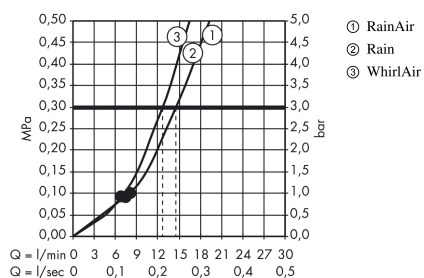

Raindance Select E Handbrause 120 3jet

Oberflächen: **Chrom** Artikelnummer: **26520000**

Beschreibung

Merkmale

- Brausekopfgröße: 120 mm
- Strahlart: RainAir, Rain, Whirl
- komfortable Strahlartenumstellung durch Select-Taste
- reinigungsfreundliche Strahlscheibe aus Kunststoff
- maximale Durchflussmenge bei 3 bar: 14,4 l/min
- Mindestfließdruck: 1 bar
- mit innenliegender Wasserführung
- ausspülbare Siebdichtung
- Anschlussgewinde G 1/2
- Anschlussgröße: DN15
- für Durchlauferhitzer geeignet

Technologie

Designpreise

Produktabbildung

Maßzeichnung

Durchflussdiagramm

Die Verbrauchswerte wurden praxisnah mit den dazugehörigen Armaturen (Thermostat/Mischer/Unterputzventil) gemessen.

**Raindance Select E
Handbrause 120 3jet**