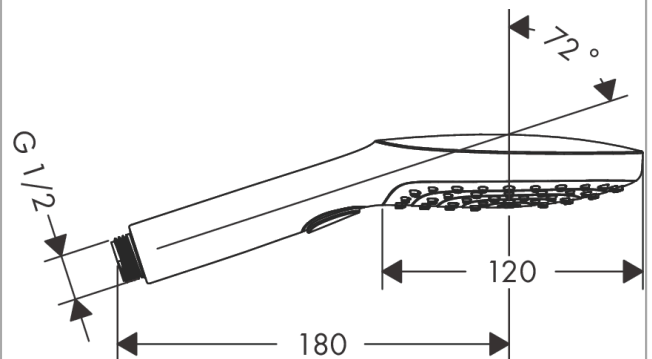

Raindance Select E Handbrause 120 3jet

Oberflächen: **Chrom** Artikelnummer: **26520000**

Beschreibung

Merkmale

- Brausekopfgröße: 120 mm
- Strahlart: RainAir, Rain, Whirl
- komfortable Strahlartenumstellung durch Select-Taste
- reinigungsfreundliche Strahlscheibe aus Kunststoff
- maximale Durchflussmenge bei 3 bar: 14,4 l/min
- Mindestfließdruck: 1 bar
- mit innenliegender Wasserführung
- ausspülbare Siebdichtung
- Anschlussgewinde G 1/2
- Anschlussgröße: DN15
- für Durchlauferhitzer geeignet

Technologie

Designpreise

Produktabbildung

Maßzeichnung

Durchflussdiagramm

Die Verbrauchswerte wurden praxisnah mit den dazugehörigen Armaturen (Thermostat/Mischer/Unterputzventil) gemessen.

**Raindance Select E
Handbrause 120 3jet**