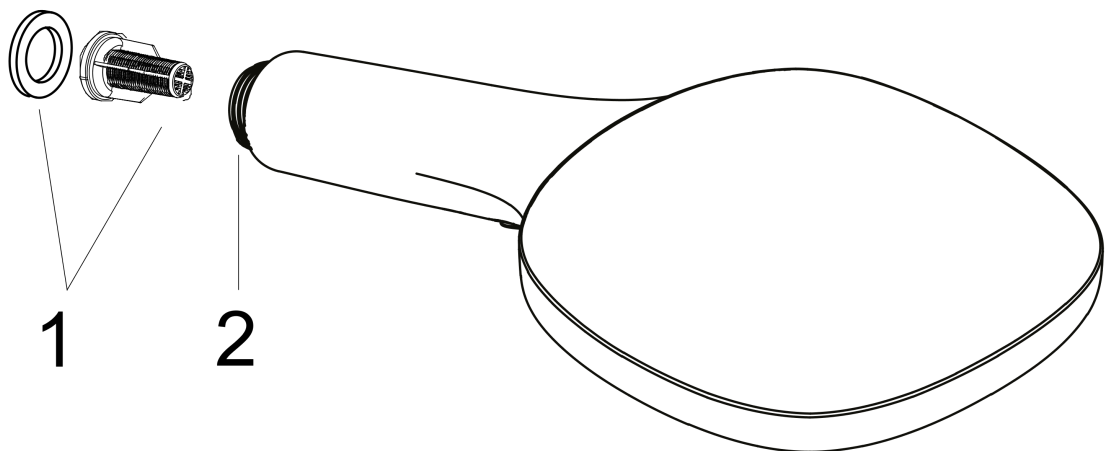

Raindance Select E Handbrause 120 3jet

Oberflächen: **Chrom** Artikelnummer: **26520000**

Beschreibung

Merkmale

- Brausekopfgröße: 120 mm
- Strahlart: RainAir, Rain, Whirl
- komfortable Strahlartenumstellung durch Select-Taste
- reinigungsfreundliche Strahlscheibe aus Kunststoff
- maximale Durchflussmenge bei 3 bar: 14,4 l/min
- Mindestfließdruck: 1 bar
- mit innenliegender Wasserführung
- ausspülbare Siebdichtung
- Anschlussgewinde G 1/2
- Anschlussgröße: DN15
- für Durchlauferhitzer geeignet

Technologie

Designpreise

Produktabbildung

Maßzeichnung

Durchflussdiagramm

Die Verbrauchswerte wurden praxisnah mit den dazugehörigen Armaturen (Thermostat/Mischer/Unterputzventil) gemessen.

**Raindance Select E
Handbrause 120 3jet**

Oberflächen: **Chrom** Artikelnummer: **26520000**

Explosionszeichnung

Baujahr: >10/12

Raindance Select E
Handbrause 120 3jet
 Oberflächen: **Chrom** Artikelnummer: **26520000**

Ersatzteilliste

Baujahr: >10/12