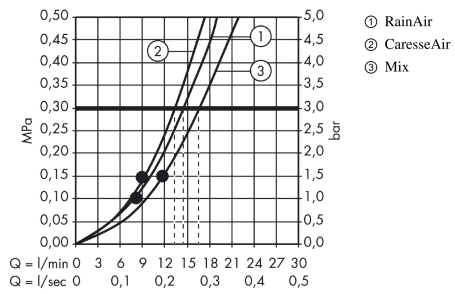

### Produktabbildung

### Maßzeichnung

**Raindance Select E**  
**Handbrause 150 3jet**

Oberflächen: **Chrom** Artikelnummer: **26550000**

**Durchflussdiagramm**

Die Verbrauchswerte wurden praxisnah mit den dazugehörigen Armaturen (Thermostat/Mischer/Unterputzventil) gemessen.