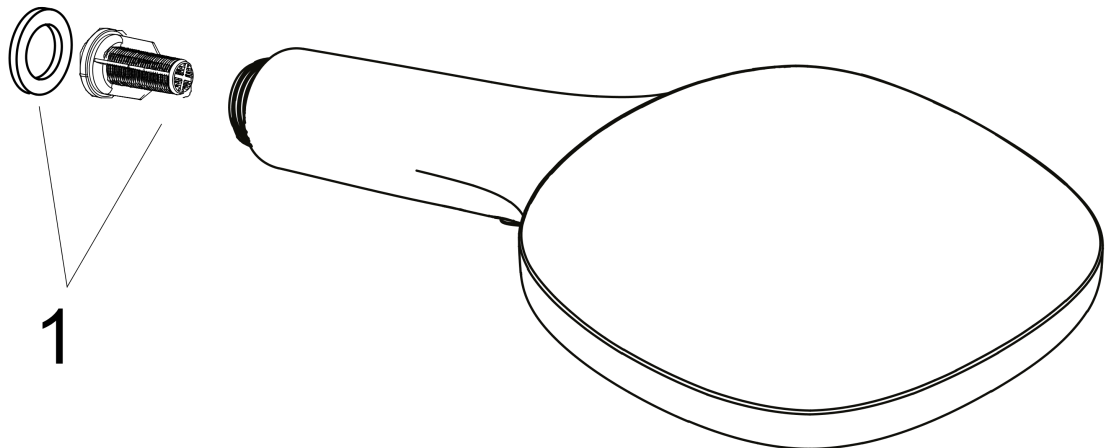

**Raindance Select E
Handbrause 150 3jet**

Oberflächen: **Chrom** Artikelnummer: **26550000**

Explosionszeichnung

Baujahr: >05/13