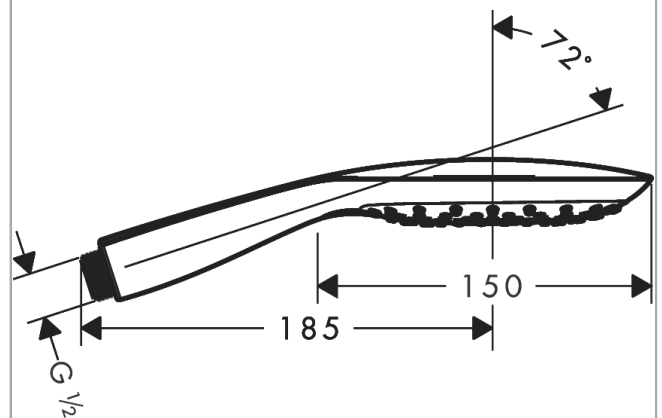

Maßzeichnung