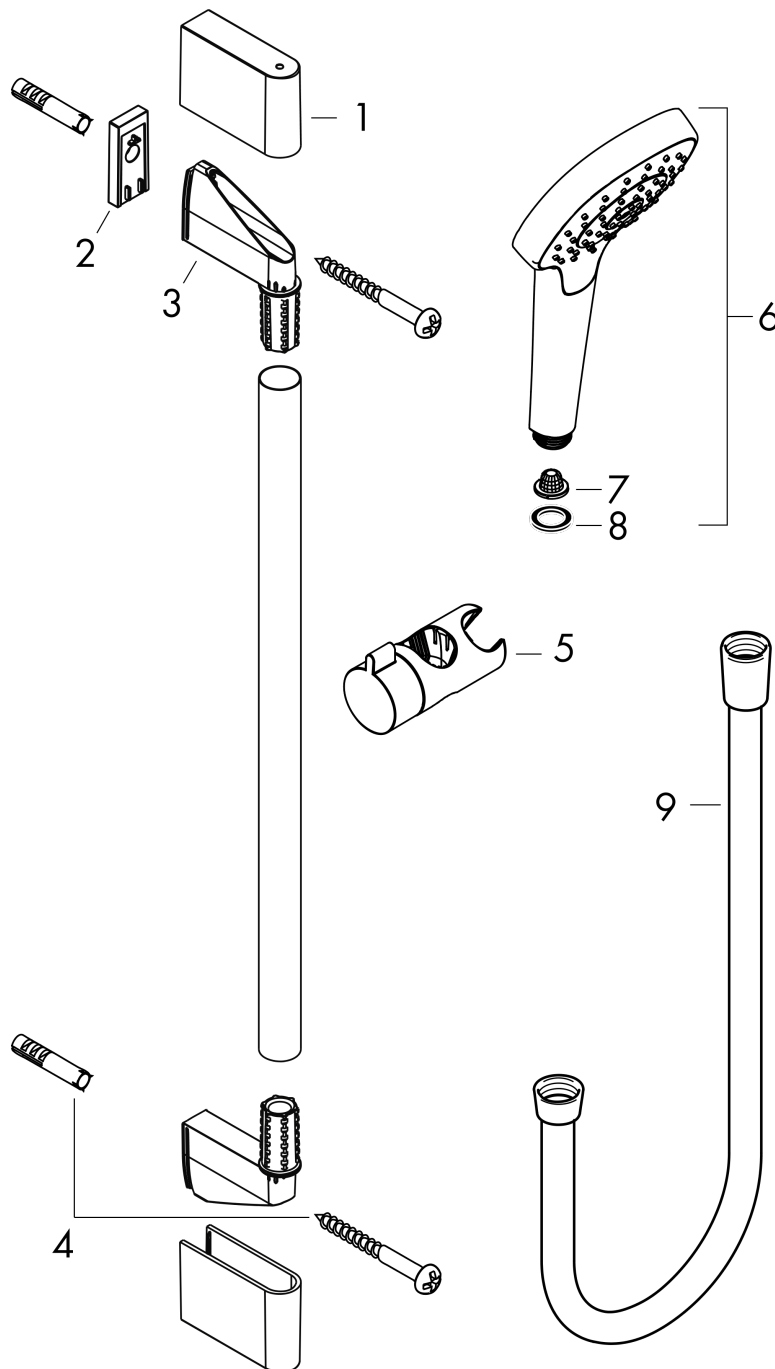

#### Maßzeichnung

**Croma Select S**

**Brauseset Vario mit Brausestange 65 cm**

Oberflächen: **Weiß/Chrom** Artikelnummer: **26562400**

**Durchflussdiagramm**

Die Verbrauchswerte wurden praxisnah mit den dazugehörigen Armaturen (Thermostat/Mischer/Unterputzventil) gemessen.

**Croma Select S**

**Brauseset Vario mit Brausestange 65 cm**

Oberflächen: **Weiß/Chrom** Artikelnummer: **26562400**

Einbaubeispiel

**Croma Select S**  
**Brauseset Vario mit Brausestange 65 cm**  
 Oberflächen: **Weiß/Chrom** Artikelnummer: **26562400**

Explosionszeichnung

Baujahr: >07/15

**Croma Select S**  
**Brauset Vario mit Brausestange 65 cm**  
 Oberflächen: **Weiß/Chrom** Artikelnummer: **26562400**

## Ersatzteilliste

Baujahr: >07/15

Pos.	Beschreibung	Artikelnummer	PG	VE
1	Abdeckung	95217000	-	1
2	Fliesenausgleichsscheibe 7 mm	97450000	-	1
3	Wandstütze	95218000	-	1
4	Befestigungsteile	96179000	-	1
5	Schieber kompl.	92366000	-	1
6	Handbrause	26802400	-	1
7	Sieb	92672000	-	1
8	Dichtung	98058000	-	1
9	Brauseschlauch Isiflex'B 1,60 m	28276000	-	1