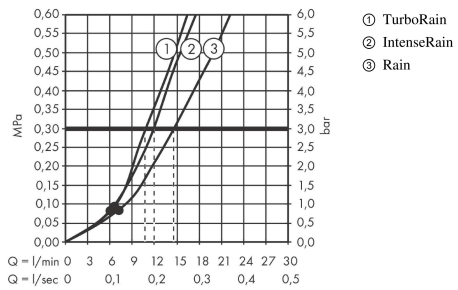

#### Maßzeichnung

**Croma Select S**

**Brauseset Vario mit Brausestange 65 cm**

Oberflächen: **Weiß/Chrom** Artikelnummer: **26562400**

**Durchflussdiagramm**

Die Verbrauchswerte wurden praxisnah mit den dazugehörigen Armaturen (Thermostat/Mischer/Unterputzventil) gemessen.