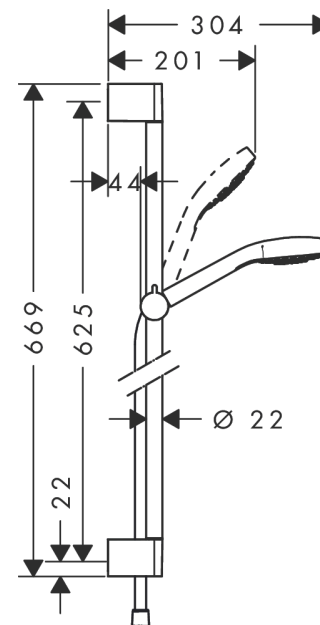

##### Merkmale

- besteht aus: Handbrause, Brausestange, Brauseschlauch, Handbrausehalterung
- Brausekopfgröße: 110 mm
- Strahlart: Rain, IntenseRain, TurboRain
- komfortable Strahlartenumstellung durch Select-Taste
- um 45° verstellbarer Neigungswinkel der Handbrausehalterung
- maximale Durchflussmenge bei 3 bar: 15 l/min
- Mindestfließdruck: 1 bar
- brauseseitiger Drehwirbel gegen lästiges Verdrehen des Brauseschlauches
- Wandbefestigung: Schraubbefestigung
- Wandstützen aus Kunststoff
- Brausestangendurchmesser: 22 mm
- Profil Brausestange: rund

#### Maßzeichnung

**Croma Select S**

**Brauseset Vario mit Brausestange 65 cm**

Oberflächen: **Weiß/Chrom** Artikelnummer: **26562400**

**Durchflussdiagramm**

Die Verbrauchswerte wurden praxisnah mit den dazugehörigen Armaturen (Thermostat/Mischer/Unterputzventil) gemessen.

Explosionszeichnung

Baujahr: >07/15

**Croma Select S**  
**Brauset Vario mit Brausestange 65 cm**  
 Oberflächen: **Weiß/Chrom** Artikelnummer: **26562400**