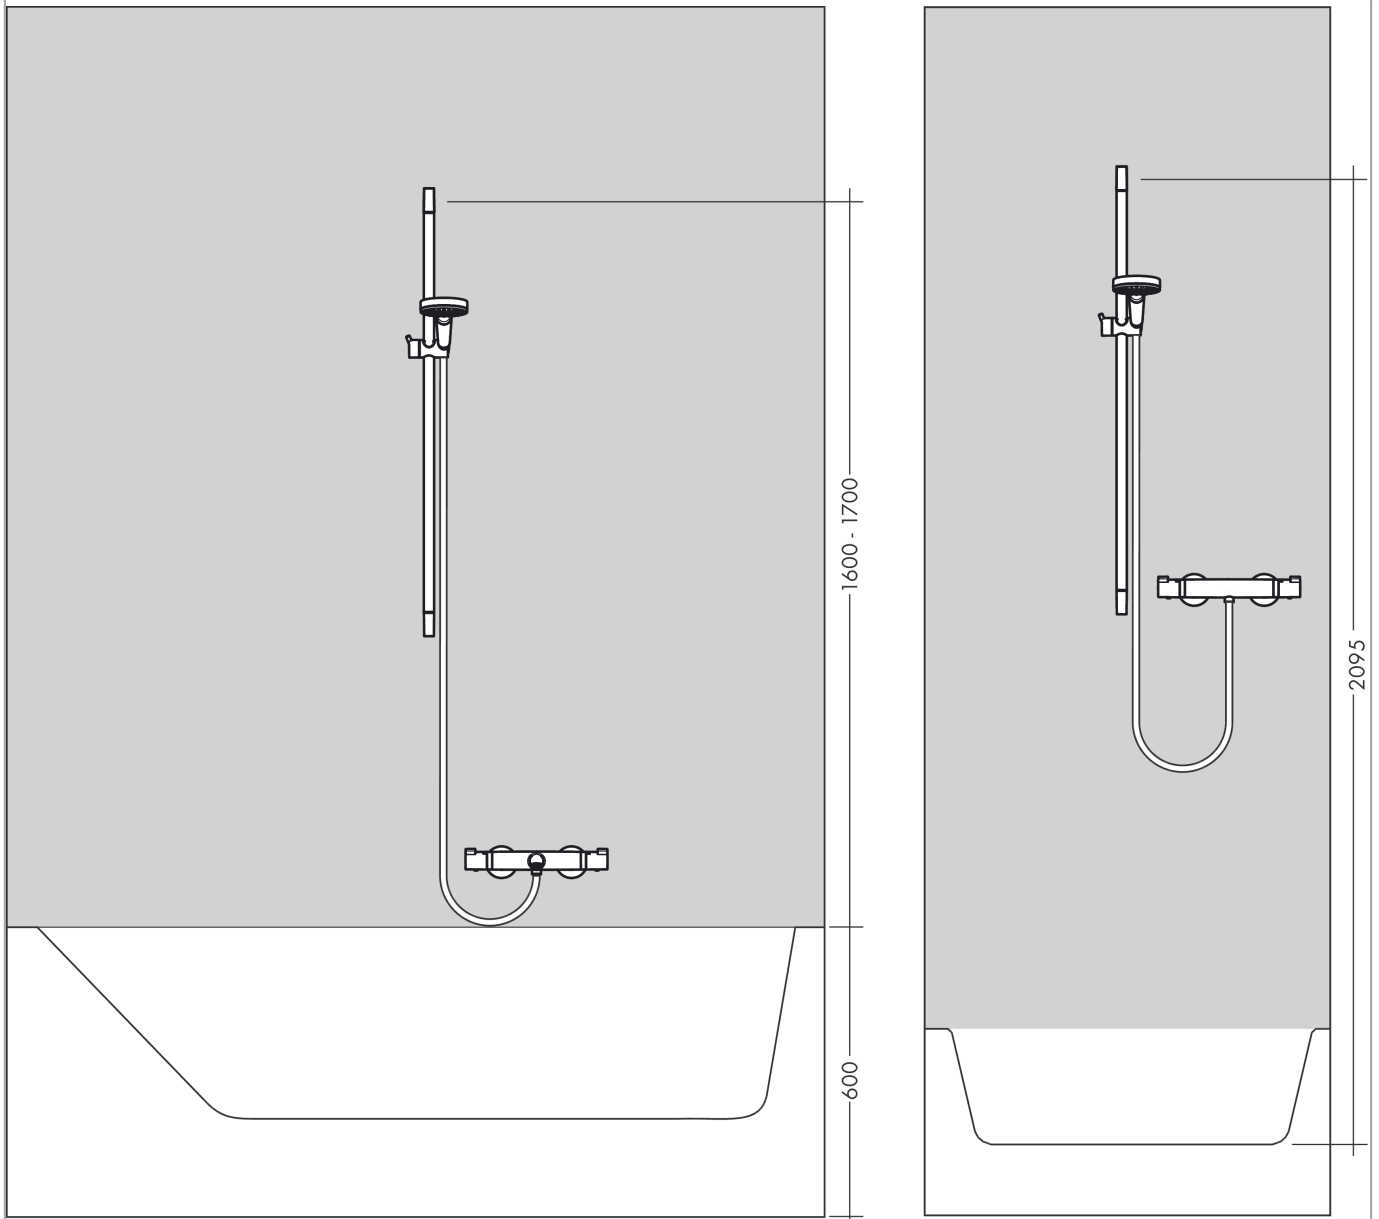

##### Merkmale

- besteht aus: Handbrause, Brausestange, Brauseschlauch, Handbrausehalterung
- Brausekopfgröße: 110 mm
- Strahlart: Rain, IntenseRain, TurboRain
- komfortable Strahlartenumstellung durch Select-Taste
- um 45° verstellbarer Neigungswinkel der Handbrausehalterung
- maximale Durchflussmenge bei 3 bar: 15 l/min
- Mindestfließdruck: 1 bar
- brauseseitiger Drehwirbel gegen lästiges Verdrehen des Brauseschlauches
- Wandbefestigung: Schraubbefestigung
- Wandstützen aus Kunststoff
- Brausestangendurchmesser: 22 mm
- Profil Brausestange: rund

#### Maßzeichnung

**Croma Select S**

**Brauseset Vario mit Brausestange 65 cm**

Oberflächen: **Weiß/Chrom** Artikelnummer: **26562400**

**Durchflussdiagramm**

Die Verbrauchswerte wurden praxisnah mit den dazugehörigen Armaturen (Thermostat/Mischer/Unterputzventil) gemessen.

**Croma Select S**

**Brauseset Vario mit Brausestange 65 cm**

Oberflächen: **Weiß/Chrom** Artikelnummer: **26562400**

Einbaubeispiel

**Croma Select S**  
**Brauseset Vario mit Brausestange 65 cm**  
 Oberflächen: **Weiß/Chrom** Artikelnummer: **26562400**

Explosionszeichnung

Baujahr: >07/15

**Croma Select S**  
**Brauset Vario mit Brausestange 65 cm**  
 Oberflächen: **Weiß/Chrom** Artikelnummer: **26562400**