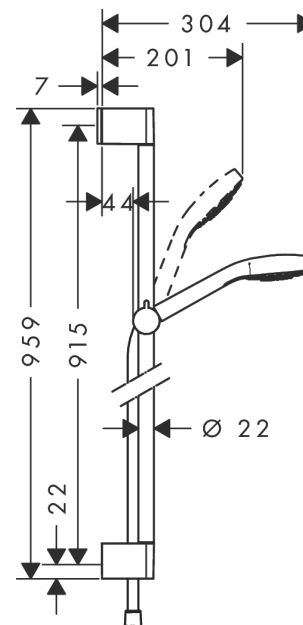

Croma Select S

Brauseset Multi mit Brausestange 90 cm

Oberflächen: **Weiß/Chrom** Artikelnummer: **26570400**

Beschreibung

Merkmale

- besteht aus: Handbrause, Brausestange, Brauseschlauch, Handbrausehalterung
- Brausekopfgröße: 110 mm
- Strahlart: SoftRain, IntenseRain, Massagestrahl
- komfortable Strahlartenumstellung durch Select-Taste
- um 45° verstellbarer Neigungswinkel der Handbrausehalterung
- maximale Durchflussmenge bei 3 bar: 16 l/min
- Mindestfließdruck: 1 bar
- brauseseitiger Drehwirbel gegen lästiges Verdrehen des Brauseschlauches
- Wandbefestigung: Schraubbefestigung
- Wandstützen aus Kunststoff
- Brausestangendurchmesser: 22 mm
- Profil Brausestange: rund

Technologie

Produktabbildung

Maßzeichnung

Croma Select S

Brauseset Multi mit Brausestange 90 cm

Oberflächen: **Weiß/Chrom** Artikelnummer: **26570400**

Durchflussdiagramm

Die Verbrauchswerte wurden praxisnah mit den dazugehörigen Armaturen (Thermostat/Mischer/Unterputzventil) gemessen.

Croma Select S
Brauseset Multi mit Brausestange 90 cm
 Oberflächen: **Weiß/Chrom** Artikelnummer: **26570400**

Einbaubeispiel

Croma Select S
Brauset set Multi mit Brausestange 90 cm
 Oberflächen: **Weiß/Chrom** Artikelnummer: **26570400**

Explosionszeichnung

Baujahr: >10/14

Croma Select S
Brauset Multi mit Brausestange 90 cm
 Oberflächen: **Weiß/Chrom** Artikelnummer: **26570400**

Ersatzteilliste

Baujahr: >10/14

Pos.	Beschreibung	Artikelnummer	PG	VE
1	Abdeckung	95217000	-	1
2	Fliesenausgleichsscheibe 7 mm	97450000	-	1
3	Wandstütze	95218000	-	1
4	Befestigungsteile	96179000	-	1
5	Schieber kompl.	92366000	-	1
6	Handbrause	26800400	-	1
7	Filtereinsatz	97708000	-	1
8	Dichtung	98058000	-	1
9	Brauseschlauch Isiflex'B 1,60 m	28276000	-	1