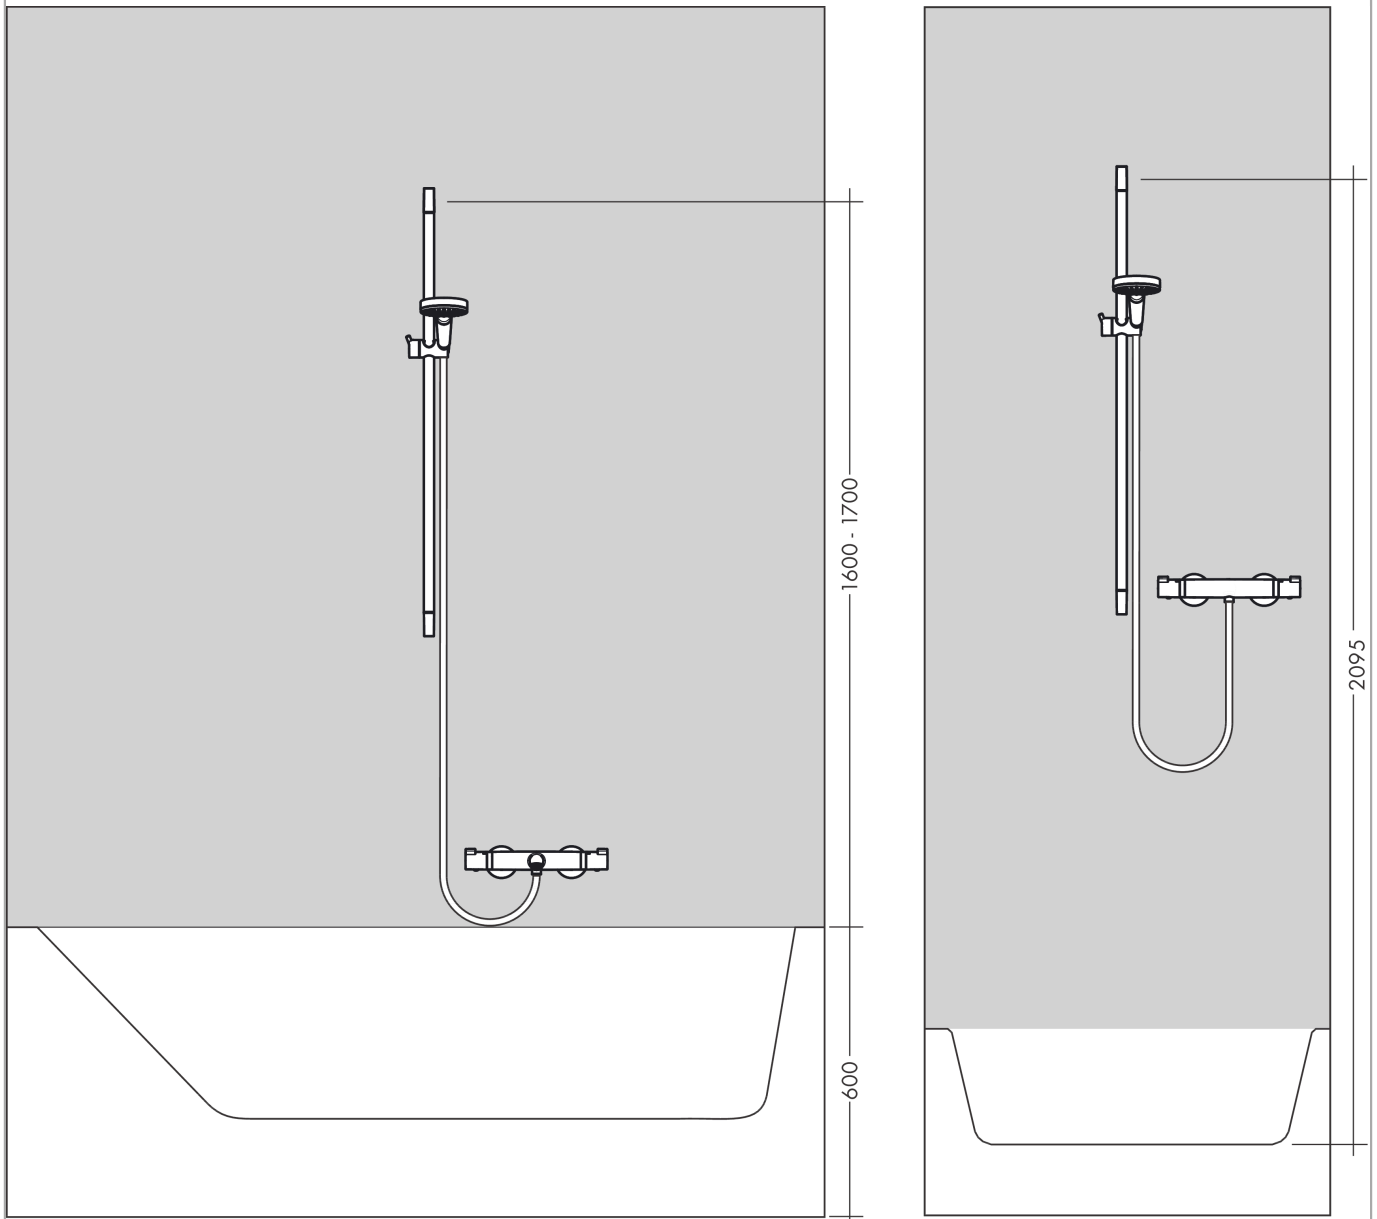

Croma Select S

Brauseset Multi mit Brausestange 90 cm

Oberflächen: **Weiß/Chrom** Artikelnummer: **26570400**

Beschreibung

Merkmale

- besteht aus: Handbrause, Brausestange, Brauseschlauch, Handbrausehalterung
- Brausekopfgröße: 110 mm
- Strahlart: SoftRain, IntenseRain, Massagestrahl
- komfortable Strahlartenumstellung durch Select-Taste
- um 45° verstellbarer Neigungswinkel der Handbrausehalterung
- maximale Durchflussmenge bei 3 bar: 16 l/min
- Mindestfließdruck: 1 bar
- brauseseitiger Drehwirbel gegen lästiges Verdrehen des Brauseschlauches
- Wandbefestigung: Schraubbefestigung
- Wandstützen aus Kunststoff
- Brausestangendurchmesser: 22 mm
- Profil Brausestange: rund

Technologie

Produktabbildung

Maßzeichnung

Croma Select S

Brauseset Multi mit Brausestange 90 cm

Oberflächen: **Weiß/Chrom** Artikelnummer: **26570400**

Durchflussdiagramm

Die Verbrauchswerte wurden praxisnah mit den dazugehörigen Armaturen (Thermostat/Mischer/Unterputzventil) gemessen.

Croma Select S
Brauseset Multi mit Brausestange 90 cm
 Oberflächen: **Weiß/Chrom** Artikelnummer: **26570400**

Einbaubeispiel

Croma Select S
Brauset set Multi mit Brausestange 90 cm
 Oberflächen: **Weiß/Chrom** Artikelnummer: **26570400**

Explosionszeichnung

Baujahr: >10/14

Croma Select S
Brauset Multi mit Brausestange 90 cm
 Oberflächen: **Weiß/Chrom** Artikelnummer: **26570400**

Ersatzteilliste

Baujahr: >10/14

Pos.	Beschreibung	Artikelnummer	PG	VE
1	Abdeckung	95217000	-	1
2	Fliesenausgleichsscheibe 7 mm	97450000	-	1
3	Wandstütze	95218000	-	1
4	Befestigungsteile	96179000	-	1
5	Schieber kompl.	92366000	-	1
6	Handbrause	26800400	-	1
7	Filtereinsatz	97708000	-	1
8	Dichtung	98058000	-	1
9	Brauseschlauch Isiflex'B 1,60 m	28276000	-	1