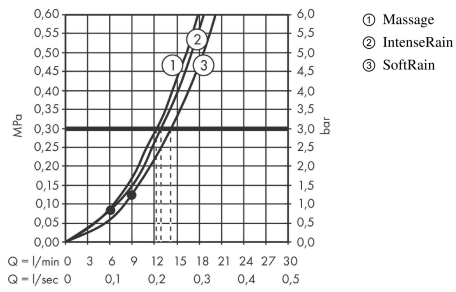

Croma Select S

Brauseset Multi mit Brausestange 90 cm

Oberflächen: **Weiß/Chrom** Artikelnummer: **26570400**

Beschreibung

Merkmale

- besteht aus: Handbrause, Brausestange, Brauseschlauch, Handbrausehalterung
- Brausekopfgröße: 110 mm
- Strahlart: SoftRain, IntenseRain, Massagestrahl
- komfortable Strahlartenumstellung durch Select-Taste
- um 45° verstellbarer Neigungswinkel der Handbrausehalterung
- maximale Durchflussmenge bei 3 bar: 16 l/min
- Mindestfließdruck: 1 bar
- brauseseitiger Drehwirbel gegen lästiges Verdrehen des Brauseschlauches
- Wandbefestigung: Schraubbefestigung
- Wandstützen aus Kunststoff
- Brausestangendurchmesser: 22 mm
- Profil Brausestange: rund

Technologie

Produktabbildung

Maßzeichnung

Croma Select S

Brauseset Multi mit Brausestange 90 cm

Oberflächen: **Weiß/Chrom** Artikelnummer: **26570400**

Durchflussdiagramm

Die Verbrauchswerte wurden praxisnah mit den dazugehörigen Armaturen (Thermostat/Mischer/Unterputzventil) gemessen.

Croma Select S
Brauseset Multi mit Brausestange 90 cm
 Oberflächen: **Weiß/Chrom** Artikelnummer: **26570400**

Einbaubeispiel

Croma Select S
Brauset set Multi mit Brausestange 90 cm
 Oberflächen: **Weiß/Chrom** Artikelnummer: **26570400**