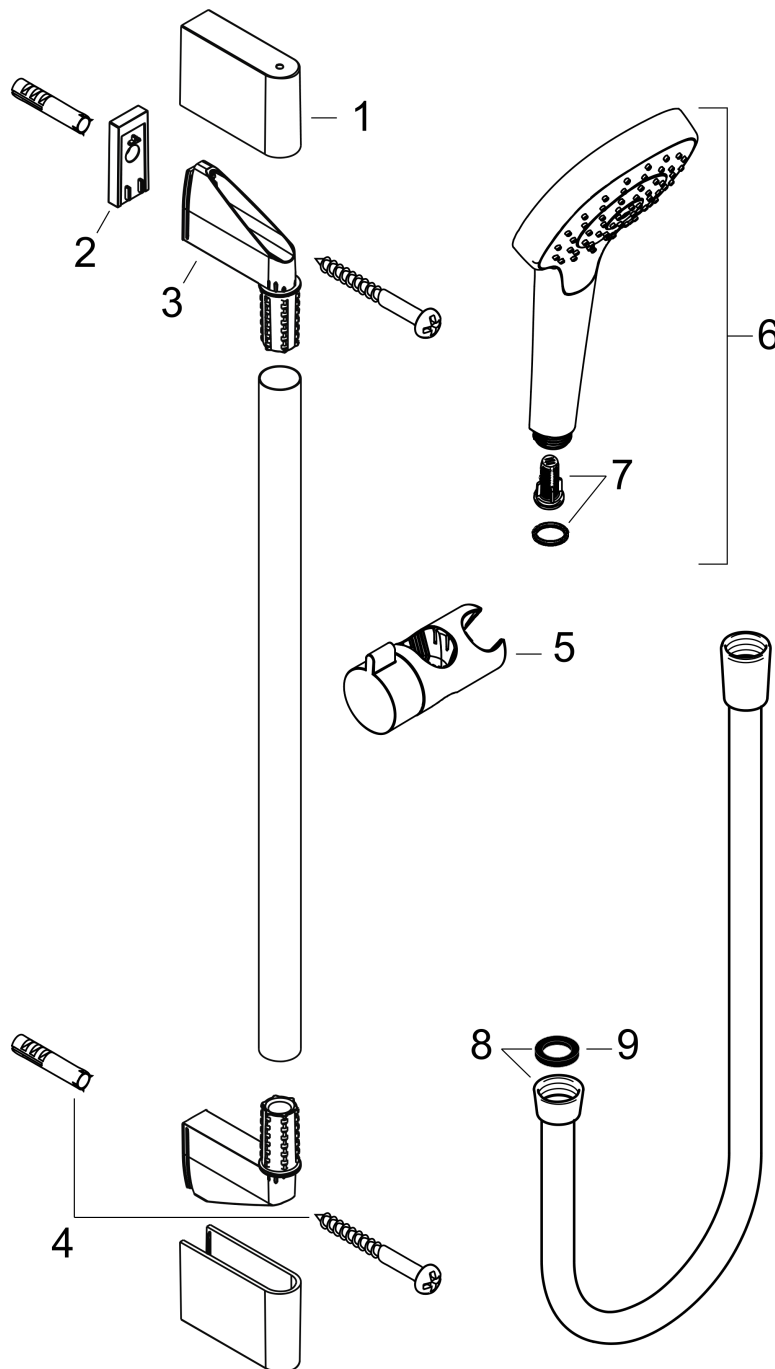

Croma Select S

Brauseset Multi mit Brausestange 90 cm

Oberflächen: **Weiß/Chrom** Artikelnummer: **26570400**

Beschreibung

Merkmale

- besteht aus: Handbrause, Brausestange, Brauseschlauch, Handbrausehalterung
- Brausekopfgröße: 110 mm
- Strahlart: SoftRain, IntenseRain, Massagestrahl
- komfortable Strahlartenumstellung durch Select-Taste
- um 45° verstellbarer Neigungswinkel der Handbrausehalterung
- maximale Durchflussmenge bei 3 bar: 16 l/min
- Mindestfließdruck: 1 bar
- brauseseitiger Drehwirbel gegen lästiges Verdrehen des Brauseschlauches
- Wandbefestigung: Schraubbefestigung
- Wandstützen aus Kunststoff
- Brausestangendurchmesser: 22 mm
- Profil Brausestange: rund

Technologie

Produktabbildung

Maßzeichnung

Croma Select S

Brauseset Multi mit Brausestange 90 cm

Oberflächen: **Weiß/Chrom** Artikelnummer: **26570400**

Durchflussdiagramm

Die Verbrauchswerte wurden praxisnah mit den dazugehörigen Armaturen (Thermostat/Mischer/Unterputzventil) gemessen.

Croma Select S
Brauseset Multi mit Brausestange 90 cm
 Oberflächen: **Weiß/Chrom** Artikelnummer: **26570400**

Einbaubeispiel

Croma Select S
Brauset set Multi mit Brausestange 90 cm
 Oberflächen: **Weiß/Chrom** Artikelnummer: **26570400**

Explosionszeichnung

Baujahr: >10/14

Croma Select S
Brauset Multi mit Brausestange 90 cm
 Oberflächen: **Weiß/Chrom** Artikelnummer: **26570400**

Ersatzteilliste

Baujahr: >10/14

Pos.	Beschreibung	Artikelnummer	PG	VE
1	Abdeckung	95217000	-	1
2	Fliesenausgleichsscheibe 7 mm	97450000	-	1
3	Wandstütze	95218000	-	1
4	Befestigungsteile	96179000	-	1
5	Schieber kompl.	92366000	-	1
6	Handbrause	26800400	-	1
7	Filtereinsatz	97708000	-	1
8	Dichtung	98058000	-	1
9	Brauseschlauch Isiflex'B 1,60 m	28276000	-	1