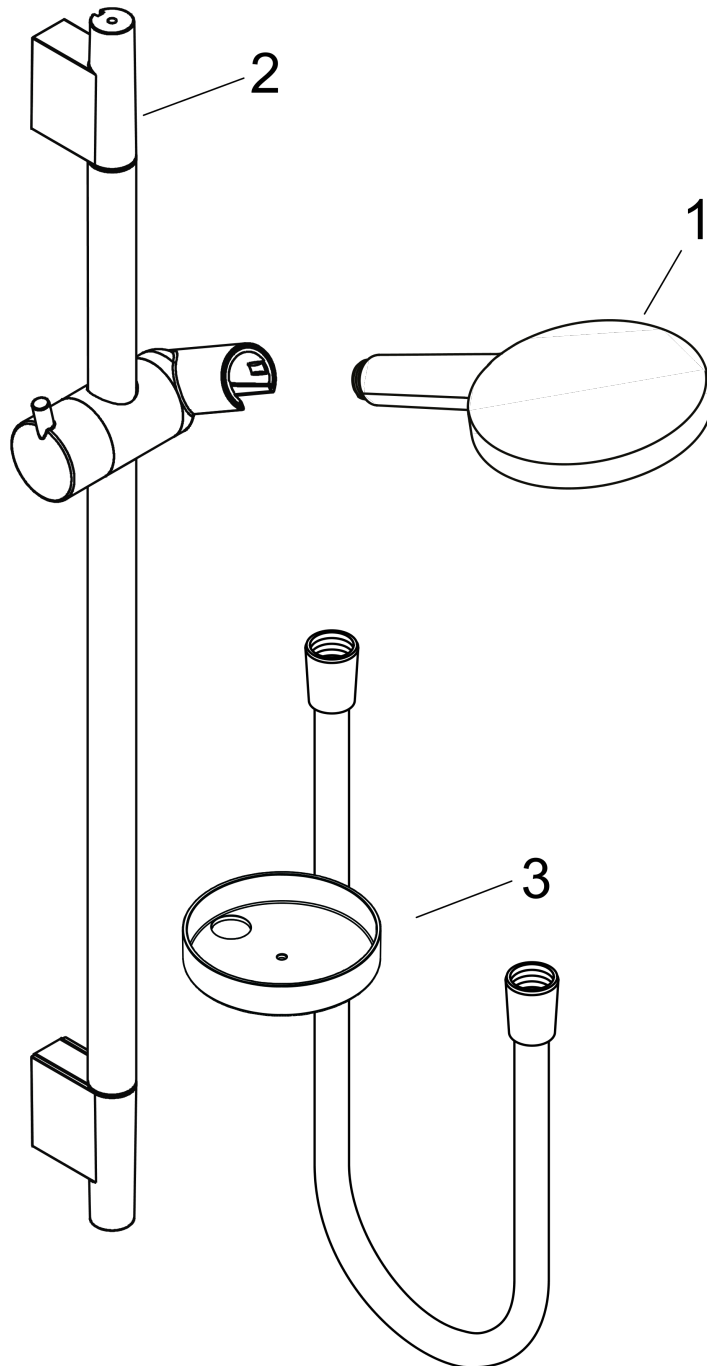

Raindance Select S
Brauseset 120 3jet mit Brausestange 65 cm und Seifenschale
 Oberflächen: **Chrom** Artikelnummer: **26630000**

Beschreibung

Merkmale

- besteht aus: Handbrause, Brausestange, Brauseschlauch, Handbrausehalterung, Seifenschale
- Brausekopfgröße: 125 mm
- Strahlart: Rain, RainAir, Whirl
- komfortable Strahlartenumstellung durch Select-Taste
- Neigungswinkel um 90° verstellbar, Handbrausehalterung schwenkt nach links und rechts sowie oben und unten
- maximale Durchflussmenge bei 3 bar: 15 l/min
- Mindestfließdruck: 1 bar
- brauseseitiger Drehwirbel gegen lästiges Verdrehen des Brauseschlauches
- Wandbefestigung: Schraubbefestigung
- Wandstützen aus Kunststoff
- Brausestangendurchmesser: 22 mm
- Profil Brausestange: rund

Technologie

Produktabbildung

Maßzeichnung

Raindance Select S
Brauseset 120 3jet mit Brausestange 65 cm und Seifenschale
 Oberflächen: **Chrom** Artikelnummer: **26630000**

Durchflussdiagramm

Die Verbrauchswerte wurden praxisnah mit den dazugehörigen Armaturen (Thermostat/Mischer/Unterputzventil) gemessen.

Raindance Select S
Brauseset 120 3jet mit Brausestange 65 cm und Seifenschale
 Oberflächen: **Chrom** Artikelnummer: **26630000**

Einbaubeispiel

Raindance Select S
Brauseset 120 3jet mit Brausestange 65 cm und Seifenschale
 Oberflächen: **Chrom** Artikelnummer: **26630000**

Explosionszeichnung

Baujahr: >06/13

Raindance Select S
Brauseset 120 3jet mit Brausestange 65 cm und Seifenschale
 Oberflächen: **Chrom** Artikelnummer: **26630000**

Ersatzteilliste

Baujahr: >06/13

Pos.	Beschreibung	Artikelnummer	PG	VE
1	Handbrause	26530000	-	1
2	Wandstange kpl.	28632000	-	1
3	Ablage Casetta'S	28679000	-	1