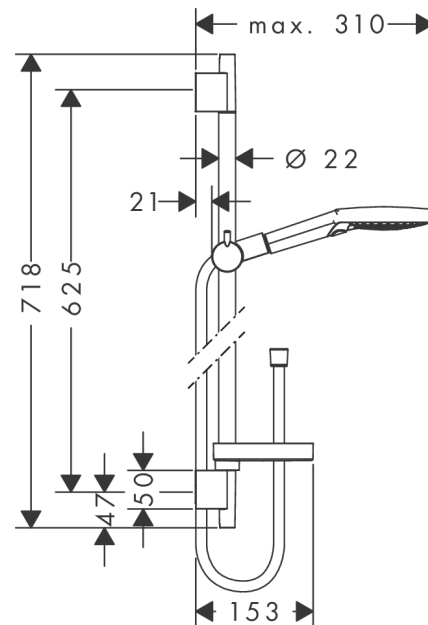

Raindance Select S
Brauseset 120 3jet mit Brausestange 65 cm und Seifenschale
 Oberflächen: **Chrom** Artikelnummer: **26630000**

Beschreibung

Merkmale

- besteht aus: Handbrause, Brausestange, Brauseschlauch, Handbrausehalterung, Seifenschale
- Brausekopfgröße: 125 mm
- Strahlart: Rain, RainAir, Whirl
- komfortable Strahlartenumstellung durch Select-Taste
- Neigungswinkel um 90° verstellbar, Handbrausehalterung schwenkt nach links und rechts sowie oben und unten
- maximale Durchflussmenge bei 3 bar: 15 l/min
- Mindestfließdruck: 1 bar
- brauseseitiger Drehwirbel gegen lästiges Verdrehen des Brauseschlauches
- Wandbefestigung: Schraubbefestigung
- Wandstützen aus Kunststoff
- Brausestangendurchmesser: 22 mm
- Profil Brausestange: rund

Technologie

Produktabbildung

Maßzeichnung

Raindance Select S
Brauseset 120 3jet mit Brausestange 65 cm und Seifenschale
 Oberflächen: **Chrom** Artikelnummer: **26630000**

Durchflussdiagramm

Die Verbrauchswerte wurden praxisnah mit den dazugehörigen Armaturen (Thermostat/Mischer/Unterputzventil) gemessen.

Raindance Select S
Brauseset 120 3jet mit Brausestange 65 cm und Seifenschale
 Oberflächen: **Chrom** Artikelnummer: **26630000**

Einbaubeispiel

Raindance Select S
Brauseset 120 3jet mit Brausestange 65 cm und Seifenschale
 Oberflächen: **Chrom** Artikelnummer: **26630000**

Explosionszeichnung

Baujahr: >06/13

Raindance Select S
Brauseset 120 3jet mit Brausestange 65 cm und Seifenschale
 Oberflächen: **Chrom** Artikelnummer: **26630000**

Ersatzteilliste

Baujahr: >06/13

Pos.	Beschreibung	Artikelnummer	PG	VE
1	Handbrause	26530000	-	1
2	Wandstange kpl.	28632000	-	1
3	Ablage Casetta'S	28679000	-	1