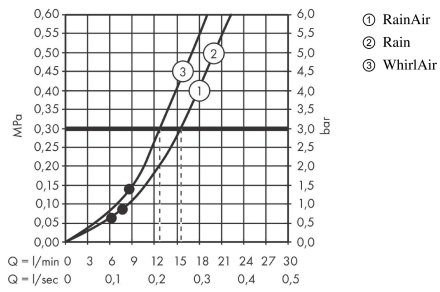

Raindance Select S
Brauseset 120 3jet mit Brausestange 65 cm und Seifenschale
 Oberflächen: **Chrom** Artikelnummer: **26630000**

Beschreibung

Merkmale

- besteht aus: Handbrause, Brausestange, Brauseschlauch, Handbrausehalterung, Seifenschale
- Brausekopfgröße: 125 mm
- Strahlart: Rain, RainAir, Whirl
- komfortable Strahlartenumstellung durch Select-Taste
- Neigungswinkel um 90° verstellbar, Handbrausehalterung schwenkt nach links und rechts sowie oben und unten
- maximale Durchflussmenge bei 3 bar: 15 l/min
- Mindestfließdruck: 1 bar
- brauseseitiger Drehwirbel gegen lästiges Verdrehen des Brauseschlauches
- Wandbefestigung: Schraubbefestigung
- Wandstützen aus Kunststoff
- Brausestangendurchmesser: 22 mm
- Profil Brausestange: rund

Technologie

Produktabbildung

Maßzeichnung

Raindance Select S
Brauseset 120 3jet mit Brausestange 65 cm und Seifenschale
 Oberflächen: **Chrom** Artikelnummer: **26630000**

Durchflussdiagramm

Die Verbrauchswerte wurden praxisnah mit den dazugehörigen Armaturen (Thermostat/Mischer/Unterputzventil) gemessen.