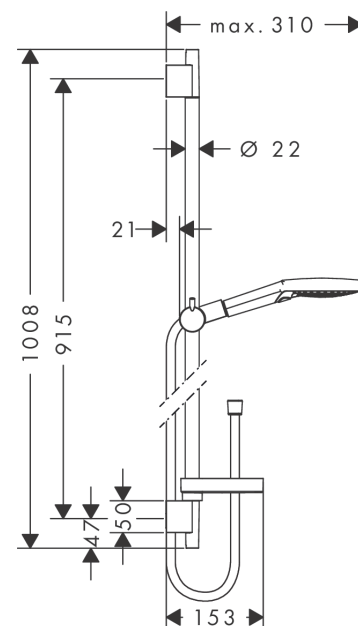

Raindance Select S
Brauseset 120 3jet mit Brausestange 90 cm und Seifenschale
 Oberflächen: **Chrom** Artikelnummer: **26631000**

Beschreibung

Merkmale

- besteht aus: Handbrause, Brausestange, Brauseschlauch, Handbrausehalterung, Seifenschale
- Brausekopfgröße: 125 mm
- Strahlart: Rain, RainAir, Whirl
- komfortable Strahlartenumstellung durch Select-Taste
- Neigungswinkel um 90° verstellbar, Handbrausehalterung schwenkt nach links und rechts sowie oben und unten
- maximale Durchflussmenge bei 3 bar: 15 l/min
- Mindestfließdruck: 1 bar
- brauseseitiger Drehwirbel gegen lästiges Verdrehen des Brauseschlauches
- Wandbefestigung: Schraubbefestigung
- Wandstützen aus Kunststoff
- Brausestangendurchmesser: 22 mm
- Profil Brausestange: rund

Technologie

Produktabbildung

Maßzeichnung

Raindance Select S
Brauseset 120 3jet mit Brausestange 90 cm und Seifenschale
 Oberflächen: **Chrom** Artikelnummer: **26631000**

Durchflussdiagramm

Die Verbrauchswerte wurden praxisnah mit den dazugehörigen Armaturen (Thermostat/Mischer/Unterputzventil) gemessen.

Raindance Select S
Brauseset 120 3jet mit Brausestange 90 cm und Seifenschale
 Oberflächen: **Chrom** Artikelnummer: **26631000**

Einbaubeispiel

Raindance Select S
Brauseset 120 3jet mit Brausestange 90 cm und Seifenschale
 Oberflächen: **Chrom** Artikelnummer: **26631000**

Explosionszeichnung

Baujahr: >06/13

Raindance Select S
Brauseset 120 3jet mit Brausestange 90 cm und Seifenschale
 Oberflächen: **Chrom** Artikelnummer: **26631000**

Ersatzteilliste

Baujahr: >06/13

Pos.	Beschreibung	Artikelnummer	PG	VE
1	Handbrause	26530000	-	1
2	Wandstange kpl.	28631000	-	1
3	Ablage Casetta'S	28679000	-	1