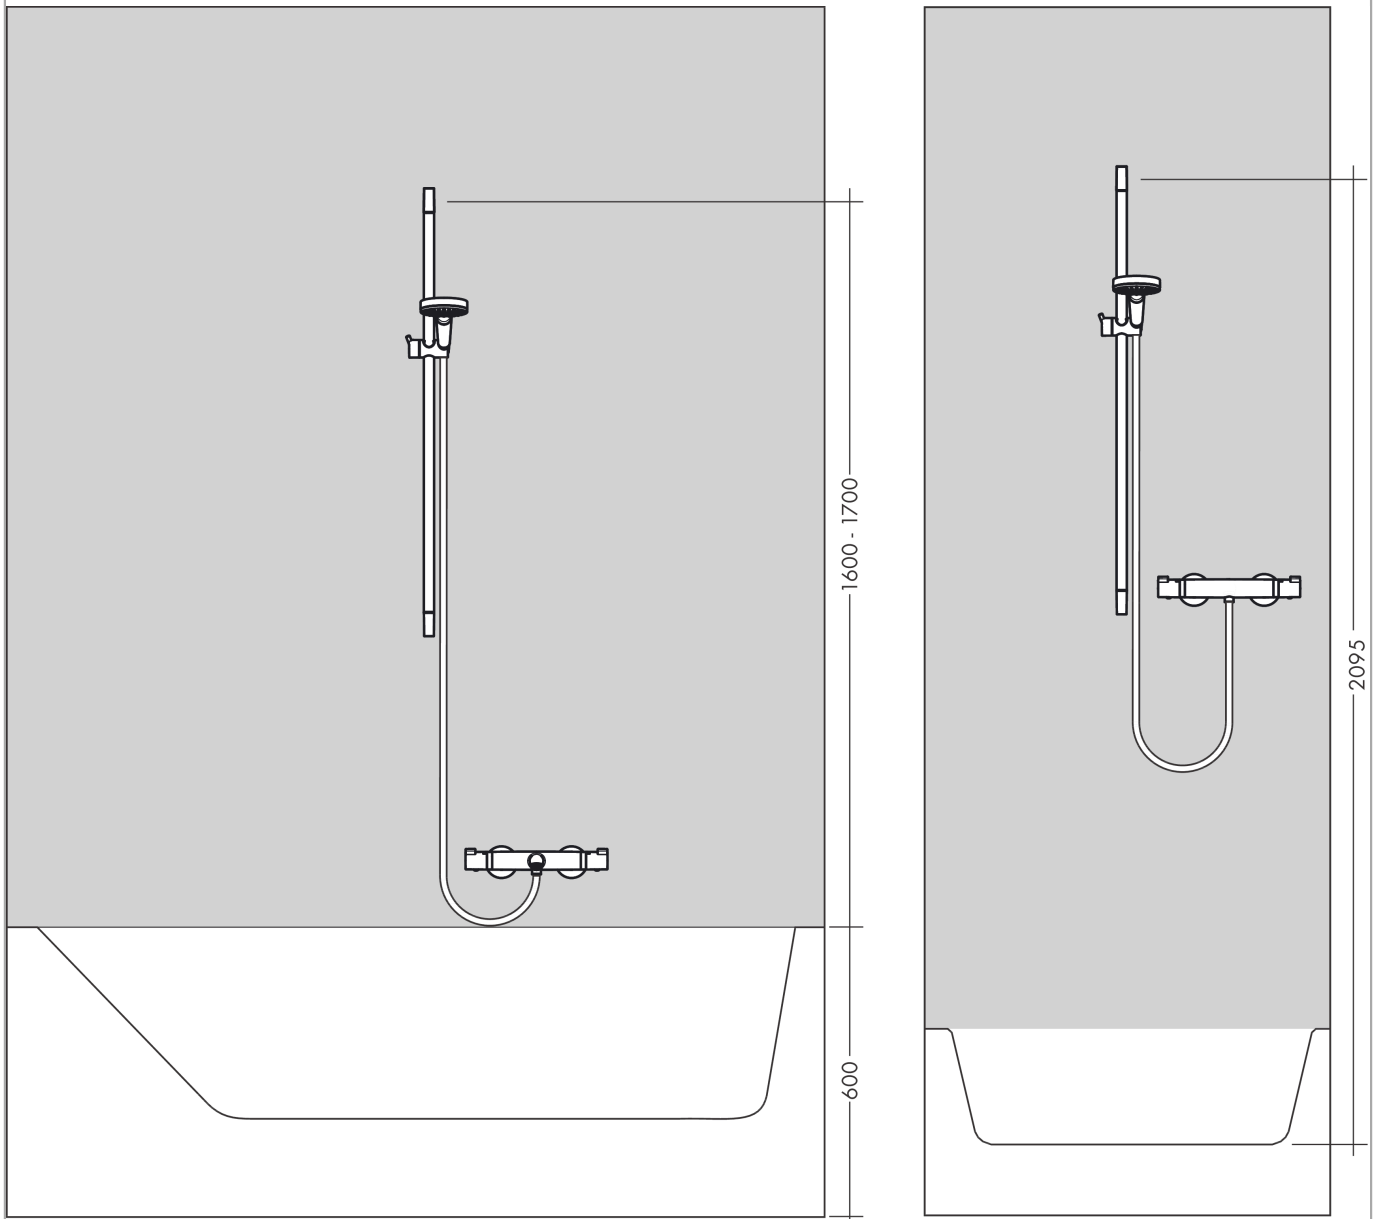

Raindance Select S
Brauseset 120 3jet mit Brausestange 90 cm und Seifenschale
 Oberflächen: **Chrom** Artikelnummer: **26631000**

Beschreibung

Merkmale

- besteht aus: Handbrause, Brausestange, Brauseschlauch, Handbrausehalterung, Seifenschale
- Brausekopfgröße: 125 mm
- Strahlart: Rain, RainAir, Whirl
- komfortable Strahlartenumstellung durch Select-Taste
- Neigungswinkel um 90° verstellbar, Handbrausehalterung schwenkt nach links und rechts sowie oben und unten
- maximale Durchflussmenge bei 3 bar: 15 l/min
- Mindestfließdruck: 1 bar
- brauseseitiger Drehwirbel gegen lästiges Verdrehen des Brauseschlauches
- Wandbefestigung: Schraubbefestigung
- Wandstützen aus Kunststoff
- Brausestangendurchmesser: 22 mm
- Profil Brausestange: rund

Technologie

Produktabbildung

Maßzeichnung

Raindance Select S
Brauseset 120 3jet mit Brausestange 90 cm und Seifenschale
 Oberflächen: **Chrom** Artikelnummer: **26631000**

Durchflussdiagramm

Die Verbrauchswerte wurden praxisnah mit den dazugehörigen Armaturen (Thermostat/Mischer/Unterputzventil) gemessen.

Raindance Select S
Brauseset 120 3jet mit Brausestange 90 cm und Seifenschale
 Oberflächen: **Chrom** Artikelnummer: **26631000**

Einbaubeispiel

Raindance Select S
Brauseset 120 3jet mit Brausestange 90 cm und Seifenschale
 Oberflächen: **Chrom** Artikelnummer: **26631000**

Explosionszeichnung

Baujahr: >06/13

Raindance Select S
Brauseset 120 3jet mit Brausestange 90 cm und Seifenschale
 Oberflächen: **Chrom** Artikelnummer: **26631000**

Ersatzteilliste

Baujahr: >06/13

Pos.	Beschreibung	Artikelnummer	PG	VE
1	Handbrause	26530000	-	1
2	Wandstange kpl.	28631000	-	1
3	Ablage Casetta'S	28679000	-	1