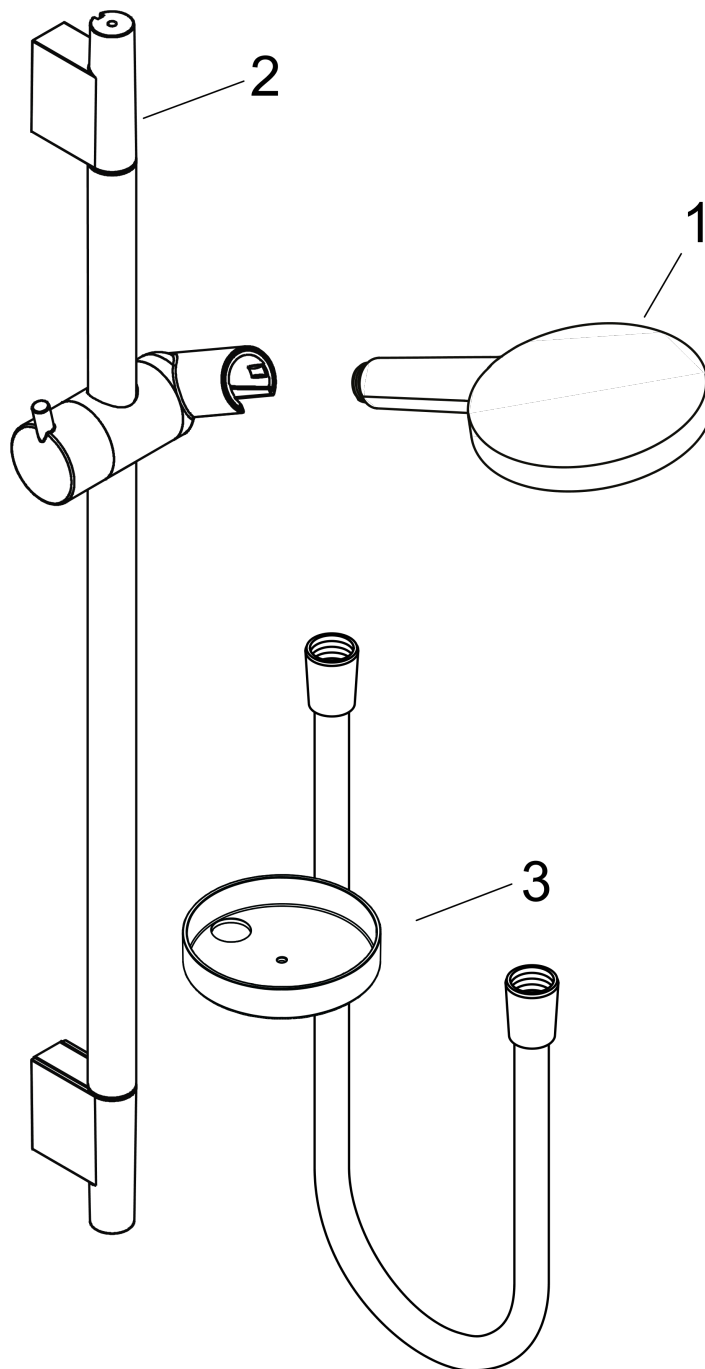

Raindance Select S
Brauseset 120 3jet mit Brausestange 90 cm und Seifenschale
 Oberflächen: **Chrom** Artikelnummer: **26631000**

Beschreibung

Merkmale

- besteht aus: Handbrause, Brausestange, Brauseschlauch, Handbrausehalterung, Seifenschale
- Brausekopfgröße: 125 mm
- Strahlart: Rain, RainAir, Whirl
- komfortable Strahlartenumstellung durch Select-Taste
- Neigungswinkel um 90° verstellbar, Handbrausehalterung schwenkt nach links und rechts sowie oben und unten
- maximale Durchflussmenge bei 3 bar: 15 l/min
- Mindestfließdruck: 1 bar
- brauseseitiger Drehwirbel gegen lästiges Verdrehen des Brauseschlauches
- Wandbefestigung: Schraubbefestigung
- Wandstützen aus Kunststoff
- Brausestangendurchmesser: 22 mm
- Profil Brausestange: rund

Technologie

Produktabbildung

Maßzeichnung

Raindance Select S
Brauseset 120 3jet mit Brausestange 90 cm und Seifenschale
 Oberflächen: **Chrom** Artikelnummer: **26631000**

Durchflussdiagramm

Die Verbrauchswerte wurden praxisnah mit den dazugehörigen Armaturen (Thermostat/Mischer/Unterputzventil) gemessen.

Raindance Select S
Brauseset 120 3jet mit Brausestange 90 cm und Seifenschale
 Oberflächen: **Chrom** Artikelnummer: **26631000**

Einbaubeispiel

Raindance Select S
Brauseset 120 3jet mit Brausestange 90 cm und Seifenschale
 Oberflächen: **Chrom** Artikelnummer: **26631000**

Explosionszeichnung

Baujahr: >06/13

Raindance Select S
Brauseset 120 3jet mit Brausestange 90 cm und Seifenschale
 Oberflächen: **Chrom** Artikelnummer: **26631000**

Ersatzteilliste

Baujahr: >06/13

Pos.	Beschreibung	Artikelnummer	PG	VE
1	Handbrause	26530000	-	1
2	Wandstange kpl.	28631000	-	1
3	Ablage Casetta'S	28679000	-	1