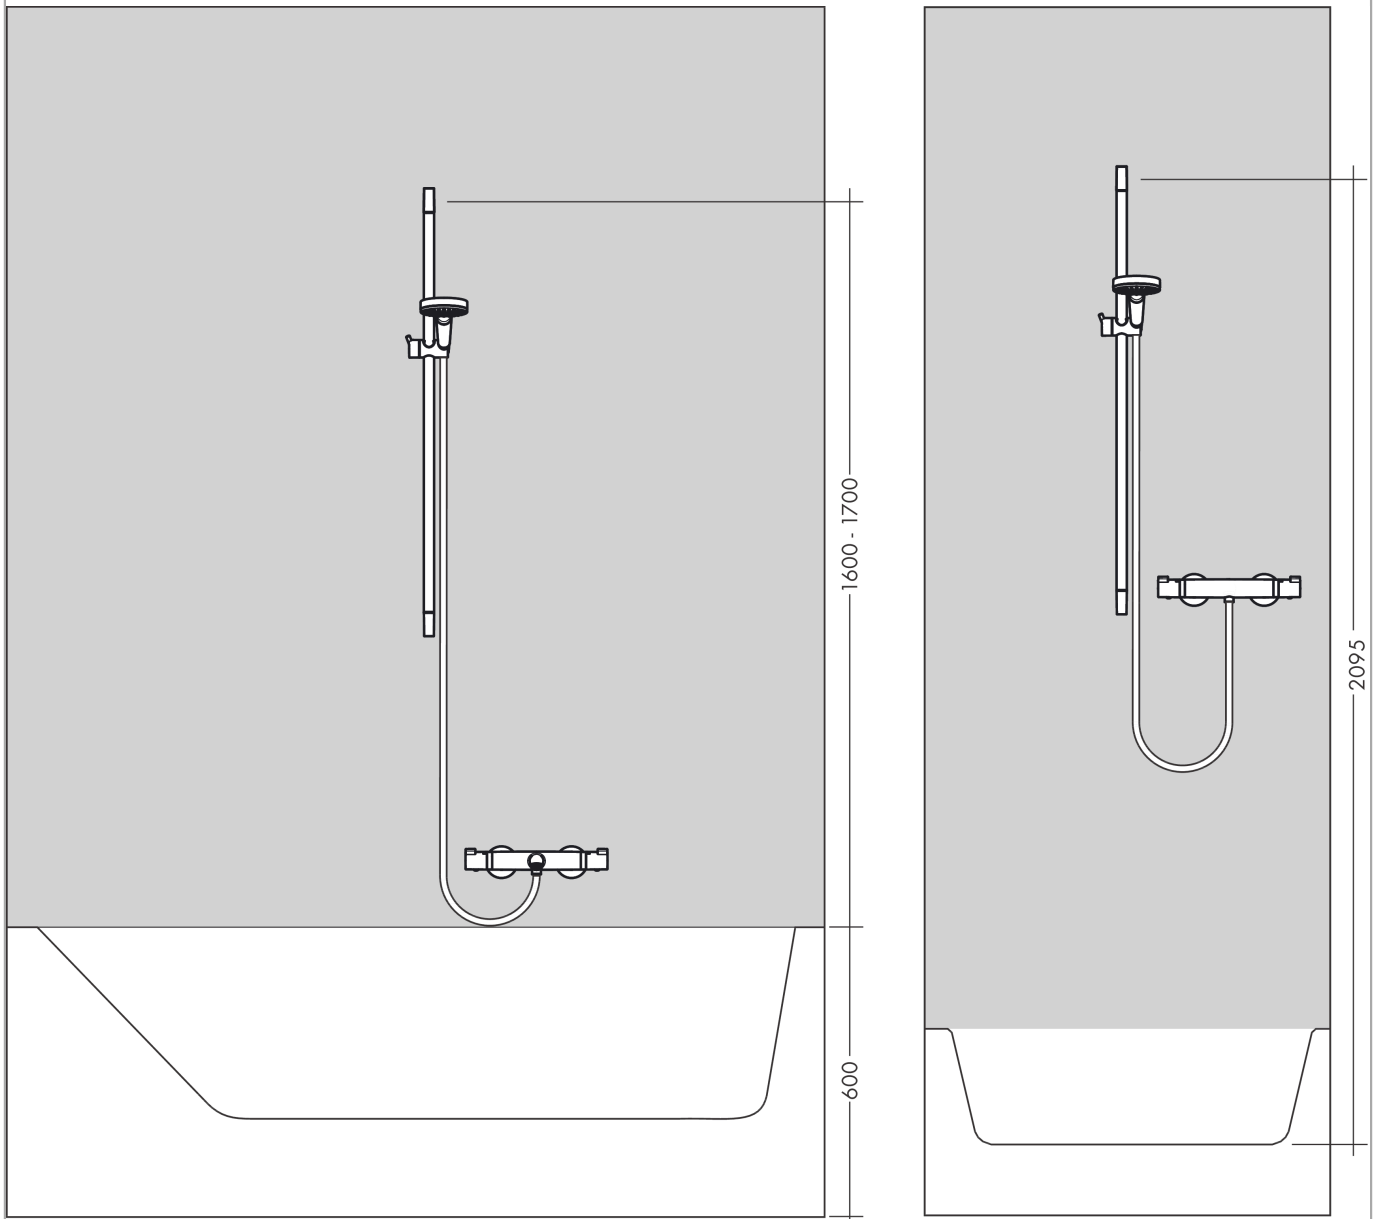

##### Merkmale

- besteht aus: Handbrause, Brausestange, Brauseschlauch, Handbrausehalterung
- Brausekopfgröße: 100 mm
- Strahlart: Rain, Normalstrahl, Shampoostrahl, Massagestrahl
- Strahlartenumstellung durch drehbare Strahlscheibe
- um 45° verstellbarer Neigungswinkel der Handbrausehalterung
- maximale Durchflussmenge bei 3 bar: 18 l/min
- Mindestfließdruck: 1 bar
- Wandbefestigung: Schraubbefestigung
- Wandstützen aus Kunststoff
- Brausestangendurchmesser: 22 mm
- Profil Brausestange: rund

#### Produktabbildung

#### Maßzeichnung

**Crometta 100**  
**Brauseset Vario mit Brausestange 90 cm**  
 Oberflächen: **Weiß/Chrom** Artikelnummer: **26657400**

Einbaubeispiel

**Crometta 100**  
**Brauseset Vario mit Brausestange 90 cm**  
 Oberflächen: **Weiß/Chrom** Artikelnummer: **26657400**

Explosionszeichnung

Baujahr: >10/14

**Crometta 100**  
**Brauset Set Vario mit Brausestange 90 cm**  
 Oberflächen: **Weiß/Chrom** Artikelnummer: **26657400**