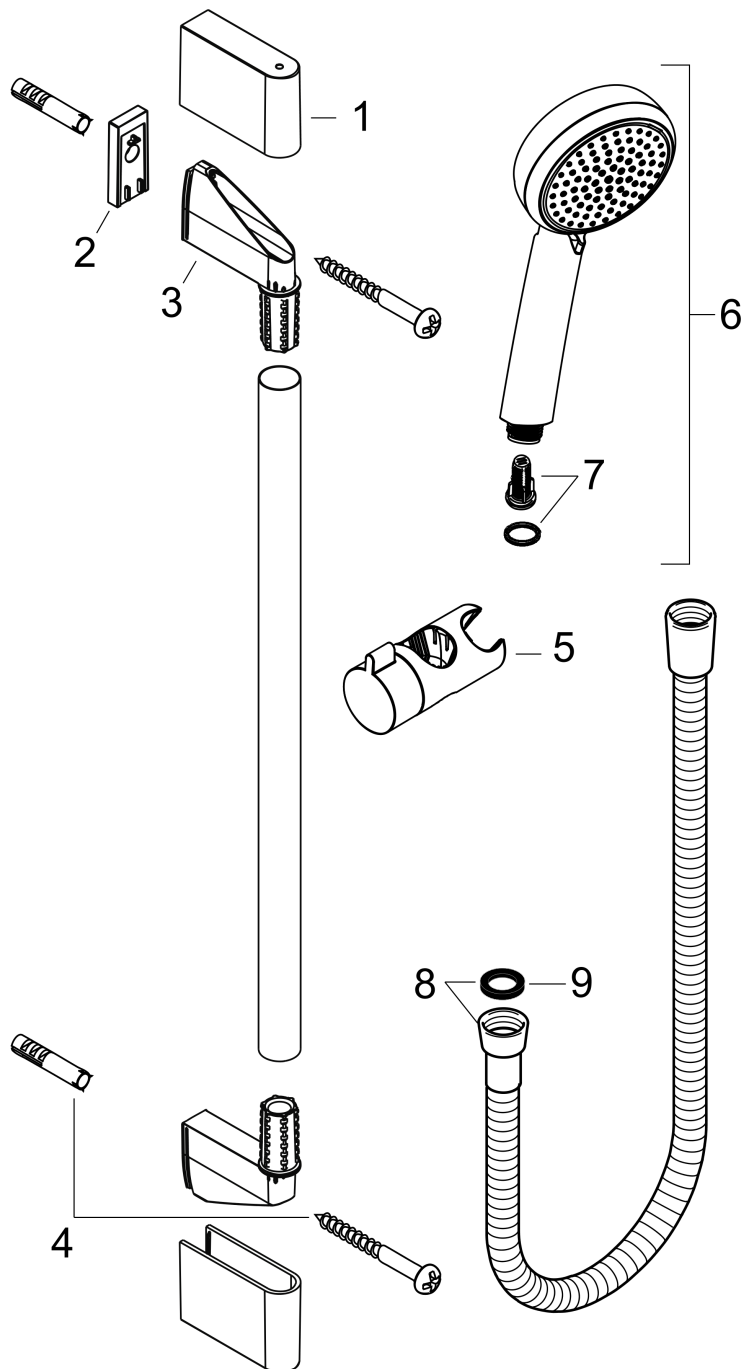

##### Merkmale

- besteht aus: Handbrause, Brausestange, Brauseschlauch, Handbrausehalterung
- Brausekopfgröße: 100 mm
- Strahlart: Rain, Normalstrahl, Shampoostrahl, Massagestrahl
- Strahlartenumstellung durch drehbare Strahlscheibe
- um 45° verstellbarer Neigungswinkel der Handbrausehalterung
- maximale Durchflussmenge bei 3 bar: 18 l/min
- Mindestfließdruck: 1 bar
- Wandbefestigung: Schraubbefestigung
- Wandstützen aus Kunststoff
- Brausestangendurchmesser: 22 mm
- Profil Brausestange: rund

#### Maßzeichnung

**Crometta 100**  
**Brauseset Vario mit Brausestange 90 cm**  
 Oberflächen: **Weiß/Chrom** Artikelnummer: **26657400**

Einbaubeispiel

**Crometta 100**  
**Brauseset Vario mit Brausestange 90 cm**  
 Oberflächen: **Weiß/Chrom** Artikelnummer: **26657400**

Explosionszeichnung

Baujahr: >10/14

**Crometta 100**  
**Brauset Set Vario mit Brausestange 90 cm**  
 Oberflächen: **Weiß/Chrom** Artikelnummer: **26657400**

## Ersatzteilliste

Baujahr: >10/14

Pos.	Beschreibung	Artikelnummer	PG	VE
1	Abdeckung	95217000	-	1
2	Fliesenausgleichsscheibe 7 mm	97450000	-	1
3	Wandstütze	95218000	-	1
4	Befestigungsteile	96179000	-	1
5	Schieber kompl.	92366000	-	1
6	Handbrause	26824400	-	1
7	Filtereinsatz	97708000	-	1
8	Brauseschlauch Metaflex'C 1,60 m	28266000	-	1
9	Dichtung	98058000	-	1