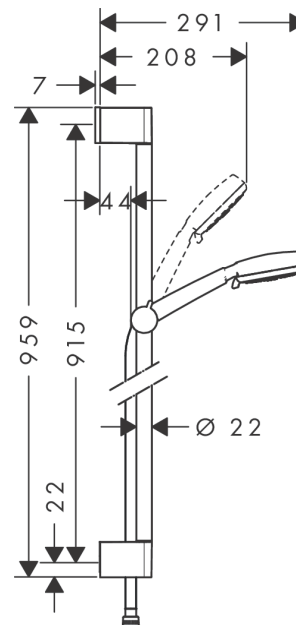

##### Merkmale

- besteht aus: Handbrause, Brausestange, Brauseschlauch, Handbrausehalterung
- Brausekopfgröße: 100 mm
- Strahlart: Rain, Normalstrahl, Shampoostrahl, Massagestrahl
- Strahlartenumstellung durch drehbare Strahlscheibe
- um 45° verstellbarer Neigungswinkel der Handbrausehalterung
- maximale Durchflussmenge bei 3 bar: 18 l/min
- Mindestfließdruck: 1 bar
- Wandbefestigung: Schraubbefestigung
- Wandstützen aus Kunststoff
- Brausestangendurchmesser: 22 mm
- Profil Brausestange: rund

#### Maßzeichnung

**Crometta 100**  
**Brauseset Vario mit Brausestange 90 cm**  
 Oberflächen: **Weiß/Chrom** Artikelnummer: **26657400**

Einbaubeispiel

**Crometta 100**  
**Brauseset Vario mit Brausestange 90 cm**  
 Oberflächen: **Weiß/Chrom** Artikelnummer: **26657400**

Explosionszeichnung

Baujahr: >10/14

**Crometta 100**  
**Brauset Set Vario mit Brausestange 90 cm**  
 Oberflächen: **Weiß/Chrom** Artikelnummer: **26657400**