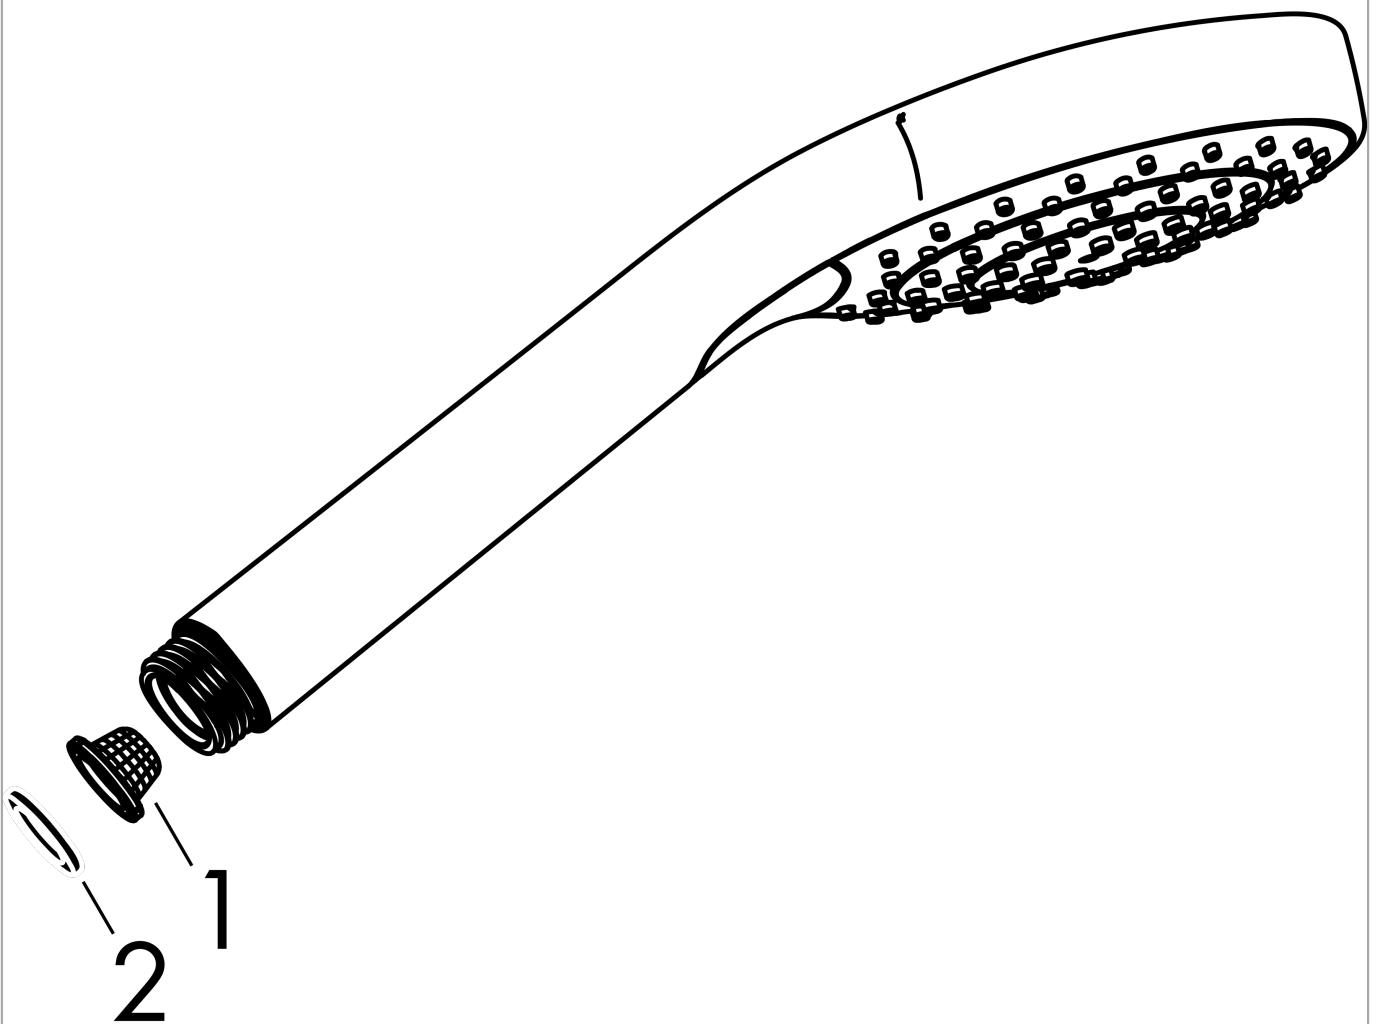

### Durchflussdiagramm

Die Verbrauchswerte wurden praxisnah mit den dazugehörigen Armaturen (Thermostat/Mischer/Unterputzventil) gemessen.

**Croma Select S**  
**Handbrause Vario**  
 Oberflächen: **Weiß/Chrom**    Artikelnummer: **26802400**

Explosionszeichnung

Baujahr: >07/15

**Croma Select S**  
**Handbrause Vario**  
 Oberflächen: **Weiß/Chrom**    Artikelnummer: **26802400**

**Ersatzteilliste**

Baujahr: >07/15

Pos.	Beschreibung	Artikelnummer	PG	VE
1	Sieb	92672000	-	1
2	Dichtung	98058000	-	1