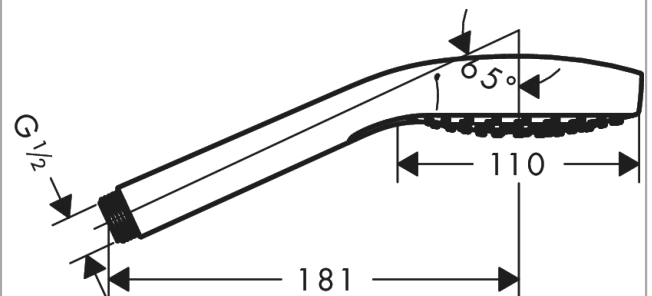

Maßzeichnung