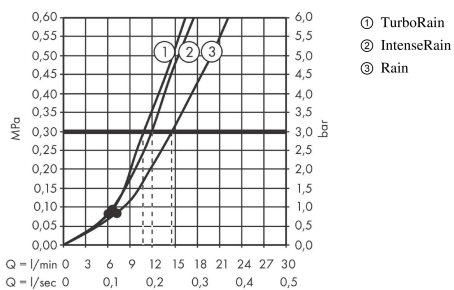

Durchflussdiagramm

Die Verbrauchswerte wurden praxisnah mit den dazugehörigen Armaturen (Thermostat/Mischer/Unterputzventil) gemessen.