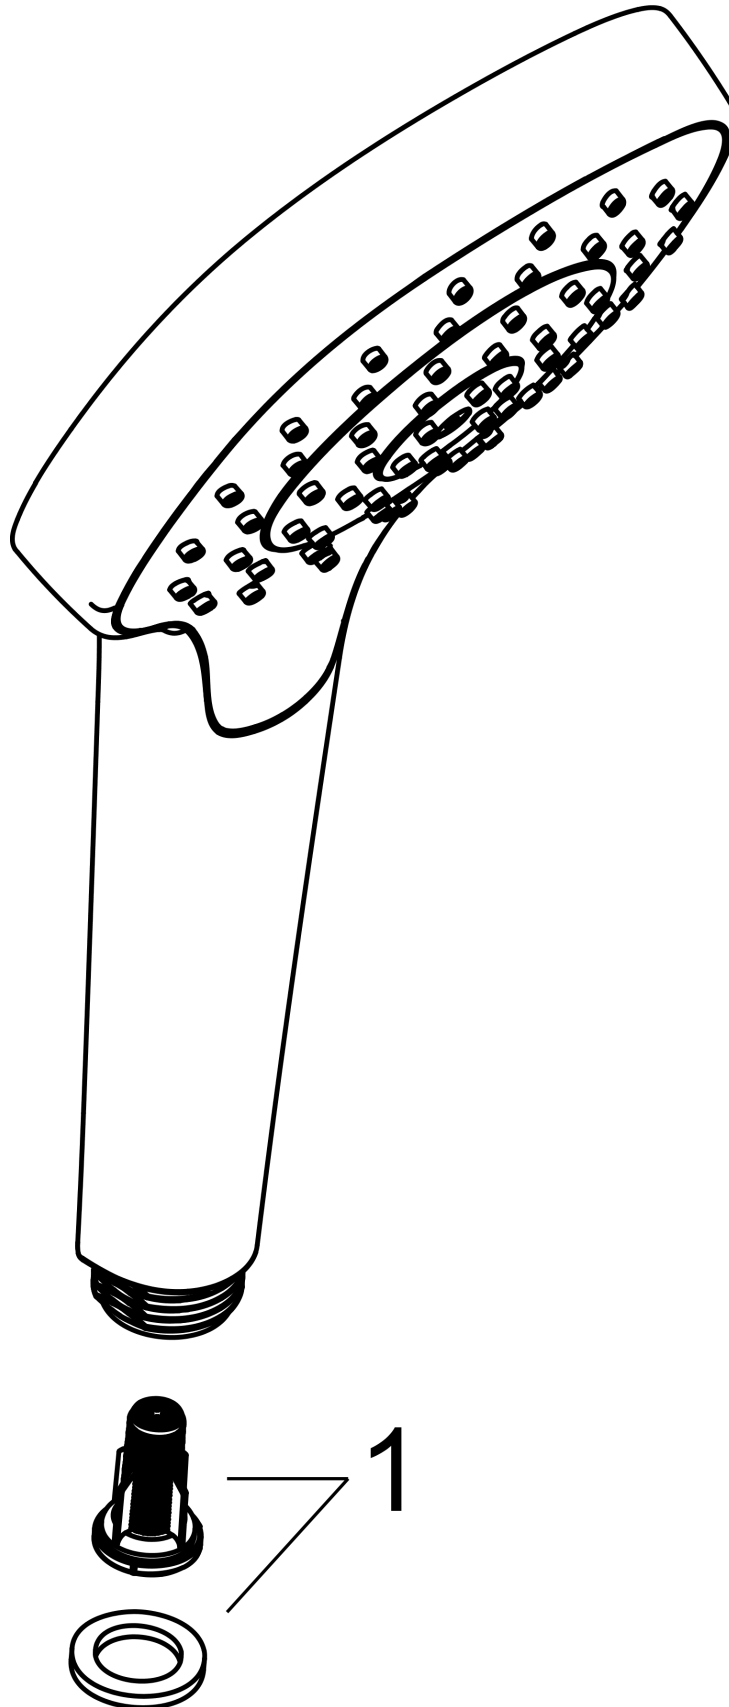

Croma S

Handbrause 1jet

Oberflächen: **Weiß/Chrom** Artikelnummer: **26804400**

Beschreibung

Merkmale

- Brausekopfgröße: 110 mm
- Strahlart: Rain
- reinigungsfreundliche Strahlscheibe aus Kunststoff, Oberfläche Strahlscheibe: weiß
- maximale Durchflussmenge bei 3 bar: 16 l/min
- Mindestfließdruck: 0,8 bar
- mit innenliegender Wasserführung
- ausspülbare Siebdichtung
- Anschlussgewinde G 1/2
- Anschlussgröße: DN15
- für Durchlauferhitzer geeignet

Technologie

Produktabbildung

Maßzeichnung

Durchflussdiagramm

Die Verbrauchswerte wurden praxisnah mit den dazugehörigen Armaturen (Thermostat/Mischer/Unterputzventil) gemessen.

Croma S
Handbrause 1jet
 Oberflächen: **Weiß/Chrom** Artikelnummer: **26804400**

Explosionszeichnung

Baujahr: >10/14

Croma S
Handbrause 1jet
 Oberflächen: **Weiß/Chrom** Artikelnummer: **26804400**

Ersatzteilliste

Baujahr: >10/14

Pos.	Beschreibung	Artikelnummer	PG	VE
1	Filtereinsatz	97708000	-	1