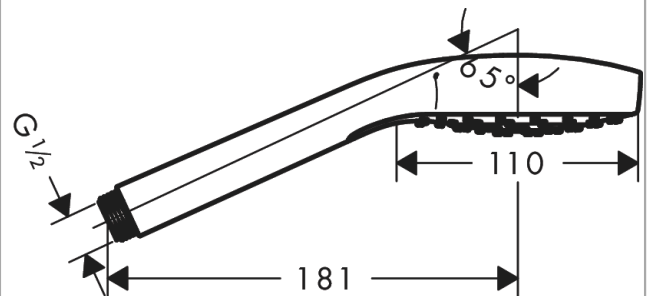

Croma S

Handbrause 1jet

Oberflächen: **Weiß/Chrom** Artikelnummer: **26804400**

Beschreibung

Merkmale

- Brausekopfgröße: 110 mm
- Strahlart: Rain
- reinigungsfreundliche Strahlscheibe aus Kunststoff, Oberfläche Strahlscheibe: weiß
- maximale Durchflussmenge bei 3 bar: 16 l/min
- Mindestfließdruck: 0,8 bar
- mit innenliegender Wasserführung
- ausspülbare Siebdichtung
- Anschlussgewinde G 1/2
- Anschlussgröße: DN15
- für Durchlauferhitzer geeignet

Technologie

Produktabbildung

Maßzeichnung

Durchflussdiagramm

Die Verbrauchswerte wurden praxisnah mit den dazugehörigen Armaturen (Thermostat/Mischer/Unterputzventil) gemessen.

Croma S
Handbrause 1jet
 Oberflächen: **Weiß/Chrom** Artikelnummer: **26804400**

Explosionszeichnung

Baujahr: >10/14

Croma S
Handbrause 1jet
 Oberflächen: **Weiß/Chrom** Artikelnummer: **26804400**

Ersatzteilliste

Baujahr: >10/14

Pos.	Beschreibung	Artikelnummer	PG	VE
1	Filtereinsatz	97708000	-	1