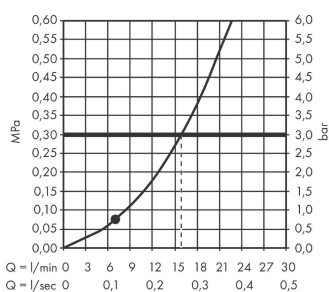

Croma S

Handbrause 1jet

Oberflächen: **Weiß/Chrom** Artikelnummer: **26804400**

Beschreibung

Merkmale

- Brausekopfgröße: 110 mm
- Strahlart: Rain
- reinigungsfreundliche Strahlscheibe aus Kunststoff, Oberfläche Strahlscheibe: weiß
- maximale Durchflussmenge bei 3 bar: 16 l/min
- Mindestfließdruck: 0,8 bar
- mit innenliegender Wasserführung
- ausspülbare Siebdichtung
- Anschlussgewinde G 1/2
- Anschlussgröße: DN15
- für Durchlauferhitzer geeignet

Technologie

Produktabbildung

Maßzeichnung

Durchflussdiagramm

Die Verbrauchswerte wurden praxisnah mit den dazugehörigen Armaturen (Thermostat/Mischer/Unterputzventil) gemessen.

Croma S
Handbrause 1jet
 Oberflächen: **Weiß/Chrom** Artikelnummer: **26804400**