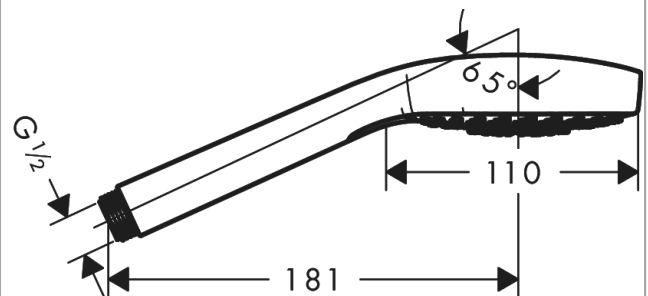

Maßzeichnung