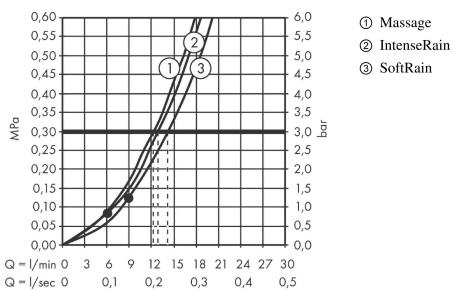

Durchflussdiagramm

Die Verbrauchswerte wurden praxisnah mit den dazugehörigen Armaturen (Thermostat/Mischer/Unterputzventil) gemessen.