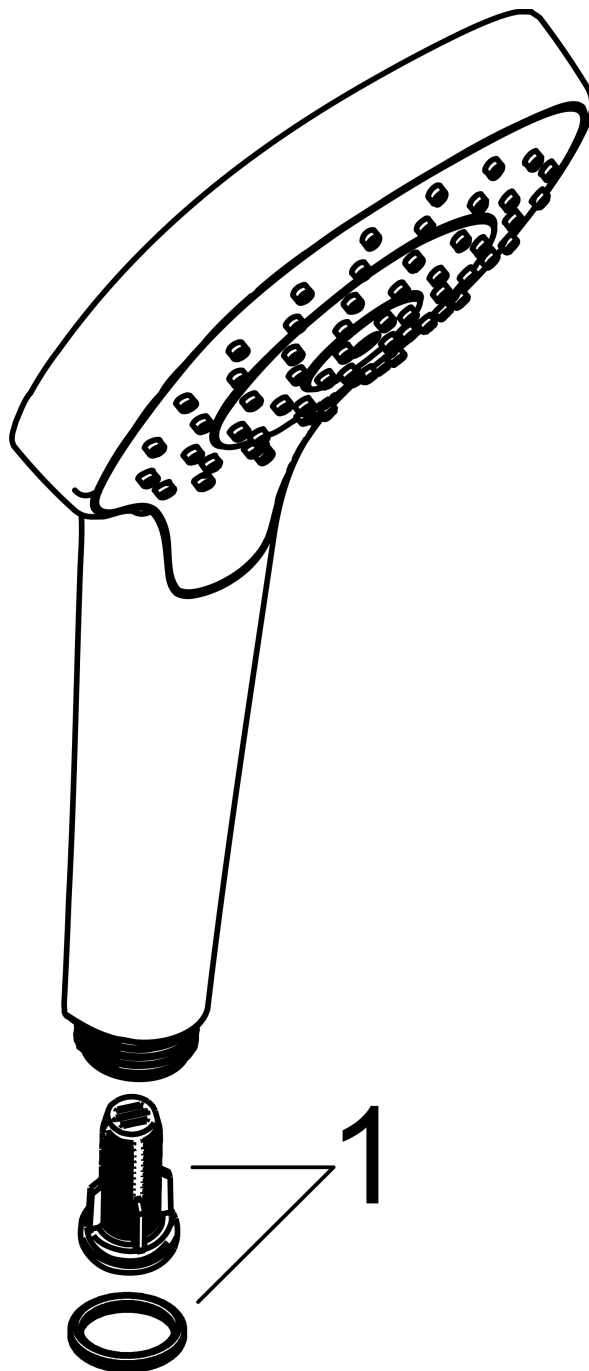

### Handbrause 110 Multi

Oberflächen: **Weiß/Chrom** Artikelnummer: **26810400**

#### Durchflussdiagramm

Die Verbrauchswerte wurden praxisnah mit den dazugehörigen Armaturen (Thermostat/Mischer/Unterputzventil) gemessen.

**Croma Select E**  
**Handbrause 110 Multi**  
 Oberflächen: **Weiß/Chrom**    Artikelnummer: **26810400**

Explosionszeichnung

Baujahr: >11/14

**Croma Select E**  
**Handbrause 110 Multi**  
 Oberflächen: **Weiß/Chrom**    Artikelnummer: **26810400**

**Ersatzteilliste**

Baujahr: >11/14

Pos.	Beschreibung	Artikelnummer	PG	VE
1	Filtereinsatz	97708000	-	1