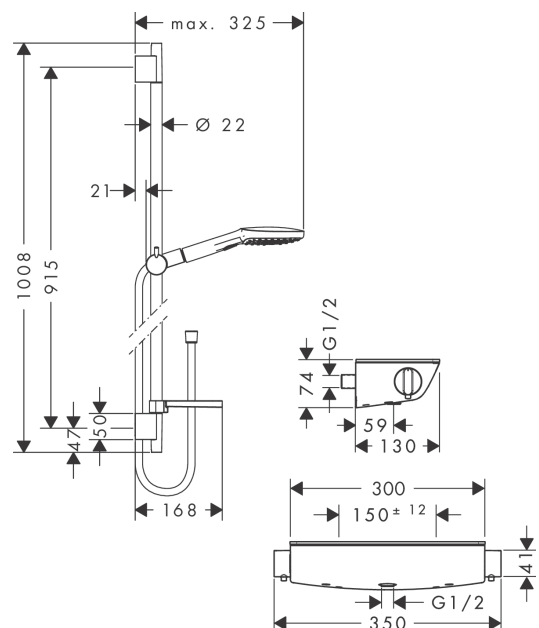

Raindance Select E

Brausesystem Aufputz 120 mit Ecostat Select Thermostat und Brausestange 90 cm

Oberflächen: **Chrom** Artikelnummer: **27039000**

Beschreibung

Merkmale

- besteht aus: Handbrause, Brausethermostat, Brausestange, Handbrausehalterung, Seifenschale, Brauseschlauch
- Brausekopfgröße: 120 mm
- komfortable Strahlartenumstellung durch Select-Taste
- Strahlart Handbrause: Rain, RainAir, Whirl
- maximale Durchflussmenge bei 3 bar: 13,8 l/min
- Mindestfließdruck: 1 bar
- Profil Brausestange: rund
- Brausestangendurchmesser: 22 mm
- brauseseitiger Drehwirbel gegen lästiges Verdrehen des Brauseschlauches
- Neigungswinkel um 90° verstellbar, Handbrausehalterung schwenkt nach links und rechts sowie oben und unten
- bei Montage auf bestehenden G 3/4 Anschluss wird der Adapter # 02026000 benötigt
- CoolContact am Thermostat: Verhindert ein Aufheizen des Gehäuses und macht Duschen so noch sicherer

Technologie

Produktabbildung

Maßzeichnung

Raindance Select E

Brausesystem Aufputz 120 mit Ecostat Select Thermostat und Brausestange 90 cm

Oberflächen: **Chrom** Artikelnummer: **27039000**

Durchflussdiagramm

Die Verbrauchswerte wurden praxisnah mit den dazugehörigen Armaturen (Thermostat/Mischer/Unterputzventil) gemessen.

Raindance Select E

Brausesystem Aufputz 120 mit Ecostat Select Thermostat und Brausestange 90 cm

Oberflächen: **Chrom** Artikelnummer: **27039000**

Einbaubeispiel

Raindance Select E
Brausesystem Aufputz 120 mit Ecostat Select Thermostat und Brausestange 90 cm
 Oberflächen: **Chrom** Artikelnummer: **27039000**