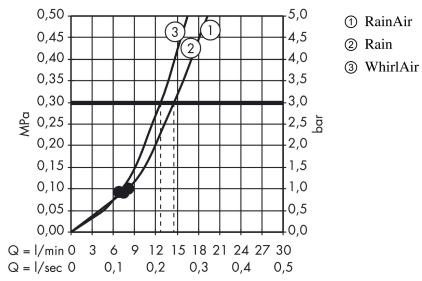

Raindance Select E

Brausesystem Aufputz 120 mit Ecostat Select Thermostat und Brausestange 90 cm

Oberflächen: **Chrom** Artikelnummer: **27039000**

Beschreibung

Merkmale

- besteht aus: Handbrause, Brausethermostat, Brausestange, Handbrausehalterung, Seifenschale, Brauseschlauch
- Brausekopfgröße: 120 mm
- komfortable Strahlartenumstellung durch Select-Taste
- Strahlart Handbrause: Rain, RainAir, Whirl
- maximale Durchflussmenge bei 3 bar: 13,8 l/min
- Mindestfließdruck: 1 bar
- Profil Brausestange: rund
- Brausestangendurchmesser: 22 mm
- brauseseitiger Drehwirbel gegen lästiges Verdrehen des Brauseschlauches
- Neigungswinkel um 90° verstellbar, Handbrausehalterung schwenkt nach links und rechts sowie oben und unten
- bei Montage auf bestehenden G 3/4 Anschluss wird der Adapter # 02026000 benötigt
- CoolContact am Thermostat: Verhindert ein Aufheizen des Gehäuses und macht Duschen so noch sicherer

Technologie

Produktabbildung

Maßzeichnung

Raindance Select E

Brausesystem Aufputz 120 mit Ecostat Select Thermostat und Brausestange 90 cm

Oberflächen: **Chrom** Artikelnummer: **27039000**

Durchflussdiagramm

Die Verbrauchswerte wurden praxisnah mit den dazugehörigen Armaturen (Thermostat/Mischer/Unterputzventil) gemessen.

Raindance Select E

Brausesystem Aufputz 120 mit Ecostat Select Thermostat und Brausestange 90 cm