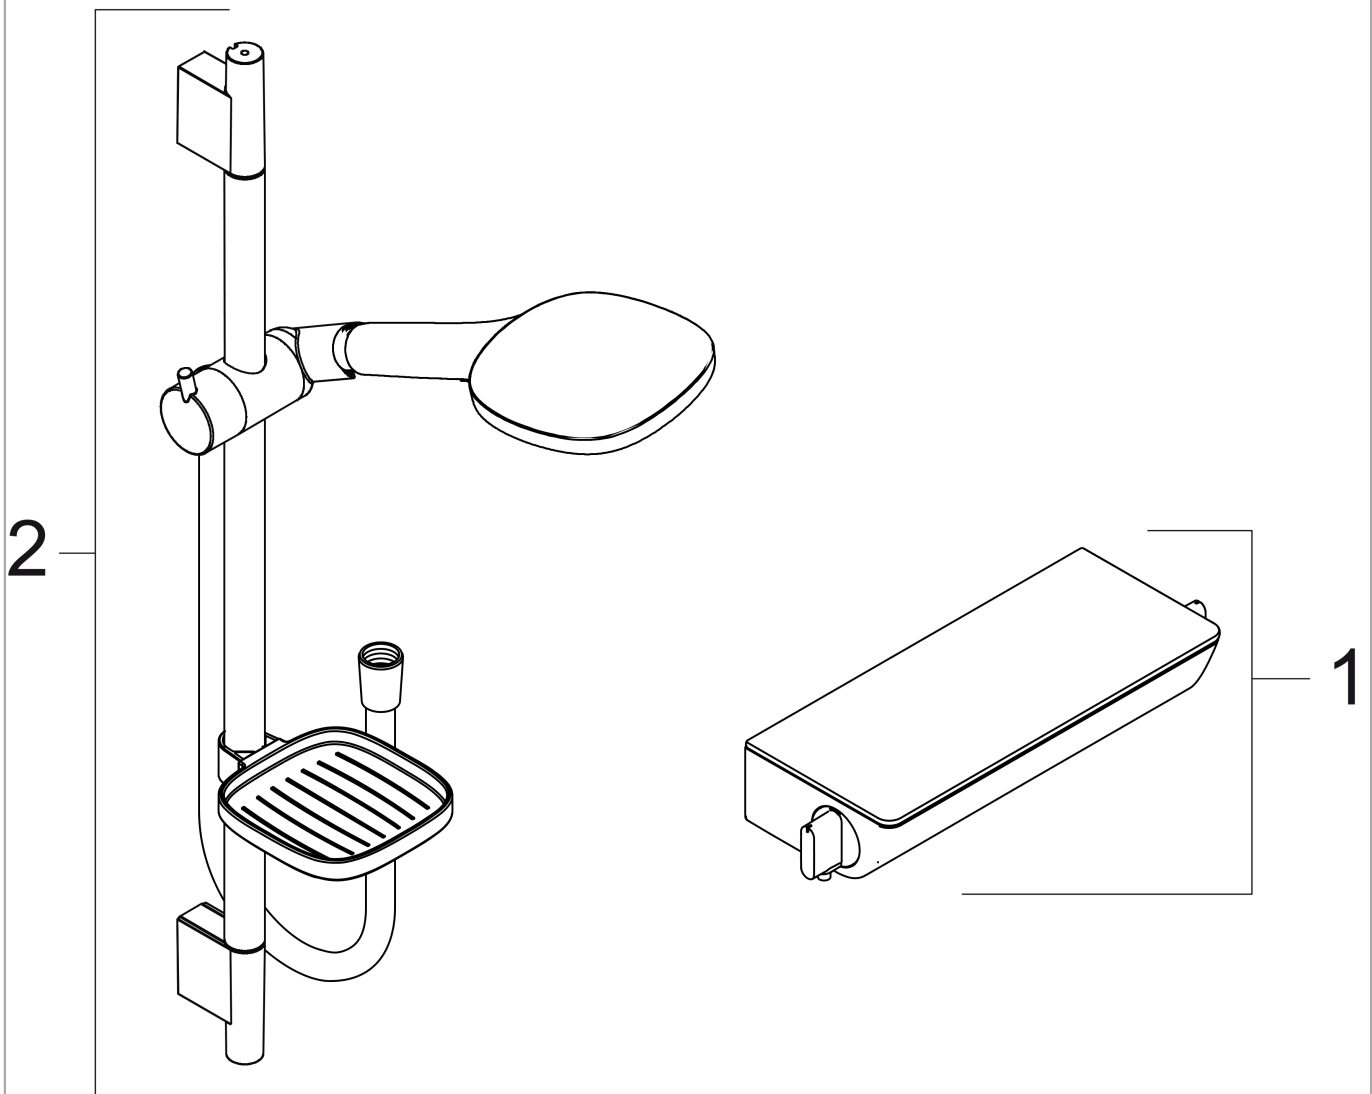

Raindance Select E

Brausesystem Aufputz 120 mit Ecostat Select Thermostat und Brausestange 90 cm

Oberflächen: **Chrom** Artikelnummer: **27039000**

Beschreibung

Merkmale

- besteht aus: Handbrause, Brausethermostat, Brausestange, Handbrausehalterung, Seifenschale, Brauseschlauch
- Brausekopfgröße: 120 mm
- komfortable Strahlartenumstellung durch Select-Taste
- Strahlart Handbrause: Rain, RainAir, Whirl
- maximale Durchflussmenge bei 3 bar: 13,8 l/min
- Mindestfließdruck: 1 bar
- Profil Brausestange: rund
- Brausestangendurchmesser: 22 mm
- brauseseitiger Drehwirbel gegen lästiges Verdrehen des Brauseschlauches
- Neigungswinkel um 90° verstellbar, Handbrausehalterung schwenkt nach links und rechts sowie oben und unten
- bei Montage auf bestehenden G 3/4 Anschluss wird der Adapter # 02026000 benötigt
- CoolContact am Thermostat: Verhindert ein Aufheizen des Gehäuses und macht Duschen so noch sicherer

Technologie

Produktabbildung

Maßzeichnung

Raindance Select E

Brausesystem Aufputz 120 mit Ecostat Select Thermostat und Brausestange 90 cm

Oberflächen: **Chrom** Artikelnummer: **27039000**

Durchflussdiagramm

Oberflächen: **Chrom** Artikelnummer: **27039000**

Einbaubeispiel

Raindance Select E
Brausesystem Aufputz 120 mit Ecostat Select Thermostat und Brausestange 90 cm
 Oberflächen: **Chrom** Artikelnummer: **27039000**

Explosionszeichnung

Baujahr: >06/13

Raindance Select E

Brausesystem Aufputz 120 mit Ecostat Select Thermostat und Brausestange 90 cm

Oberflächen: **Chrom** Artikelnummer: **27039000**

Ersatzteilliste

Baujahr: >06/13