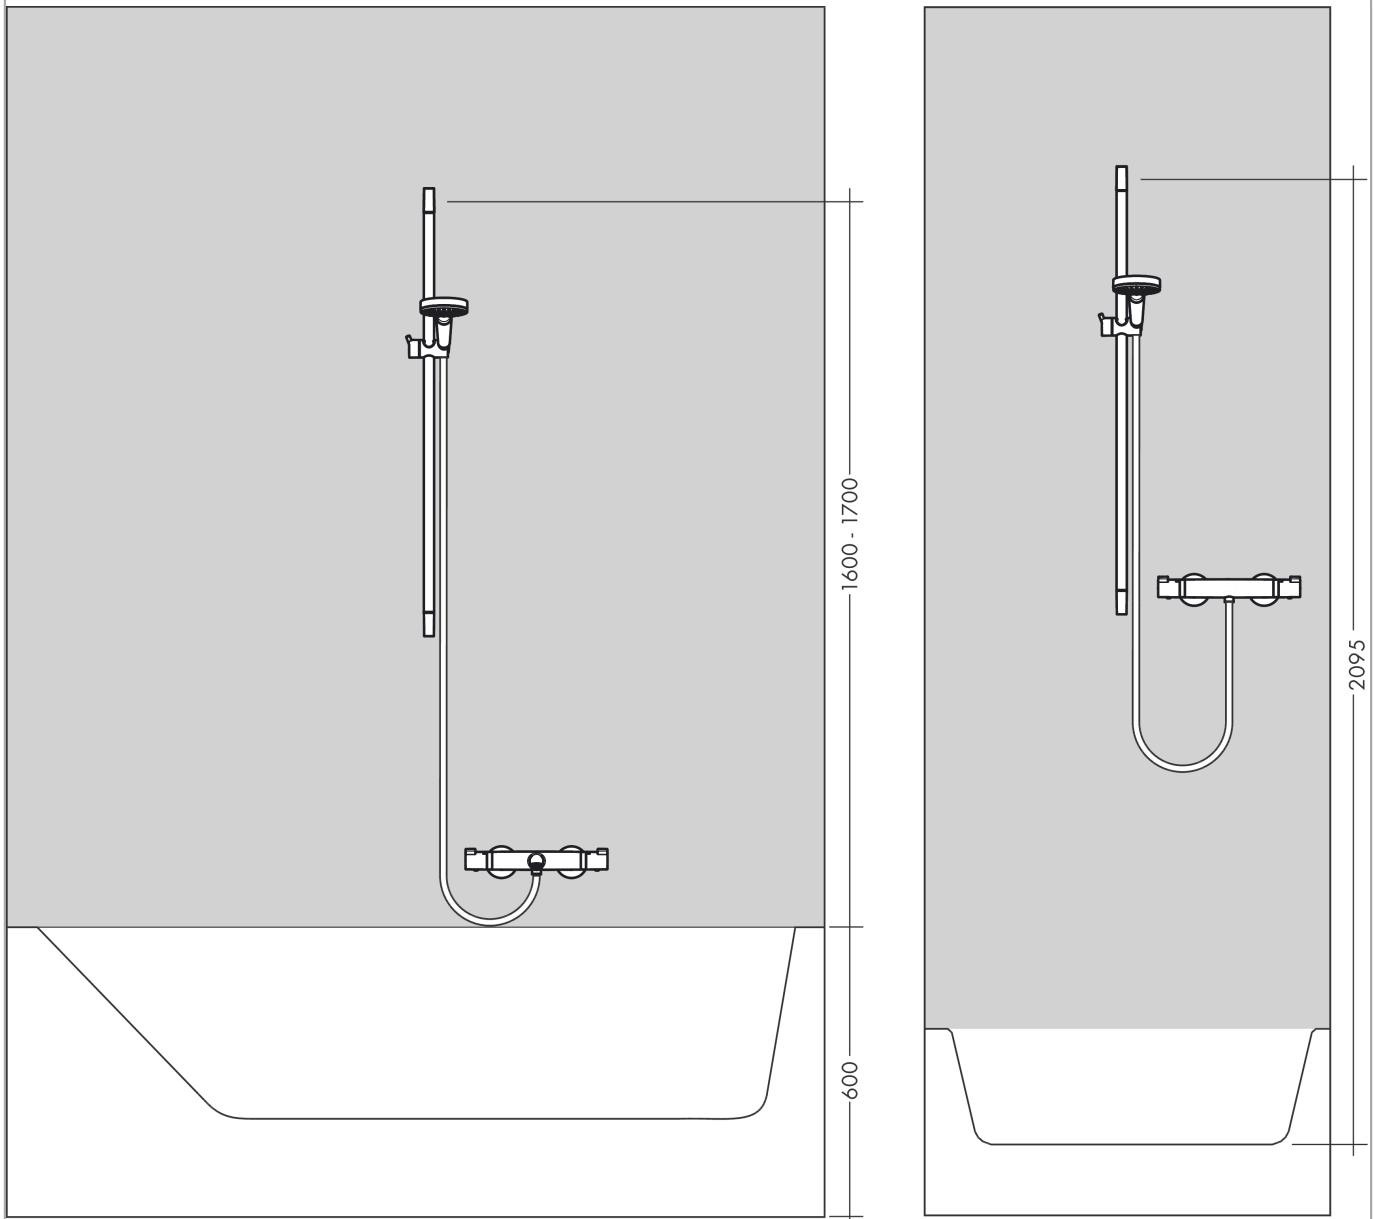

Raindance Select E

Brausesystem Aufputz 120 mit Ecostat Select Thermostat und Brausestange 90 cm

Oberflächen: **Chrom** Artikelnummer: **27039000**

Beschreibung

Merkmale

- besteht aus: Handbrause, Brausethermostat, Brausestange, Handbrausehalterung, Seifenschale, Brauseschlauch
- Brausekopfgröße: 120 mm
- komfortable Strahlartenumstellung durch Select-Taste
- Strahlart Handbrause: Rain, RainAir, Whirl
- maximale Durchflussmenge bei 3 bar: 13,8 l/min
- Mindestfließdruck: 1 bar
- Profil Brausestange: rund
- Brausestangendurchmesser: 22 mm
- brauseseitiger Drehwirbel gegen lästiges Verdrehen des Brauseschlauches
- Neigungswinkel um 90° verstellbar, Handbrausehalterung schwenkt nach links und rechts sowie oben und unten
- bei Montage auf bestehenden G 3/4 Anschluss wird der Adapter # 02026000 benötigt
- CoolContact am Thermostat: Verhindert ein Aufheizen des Gehäuses und macht Duschen so noch sicherer

Technologie

Produktabbildung

Maßzeichnung

Raindance Select E

Brausesystem Aufputz 120 mit Ecostat Select Thermostat und Brausestange 90 cm

Oberflächen: **Chrom** Artikelnummer: **27039000**

Durchflussdiagramm

Die Verbrauchswerte wurden praxisnah mit den dazugehörigen Armaturen (Thermostat/Mischer/Unterputzventil) gemessen.

Raindance Select E

Brausesystem Aufputz 120 mit Ecostat Select Thermostat und Brausestange 90 cm

Oberflächen: **Chrom** Artikelnummer: **27039000**

Einbaubeispiel

Raindance Select E
Brausesystem Aufputz 120 mit Ecostat Select Thermostat und Brausestange 90 cm
 Oberflächen: **Chrom** Artikelnummer: **27039000**