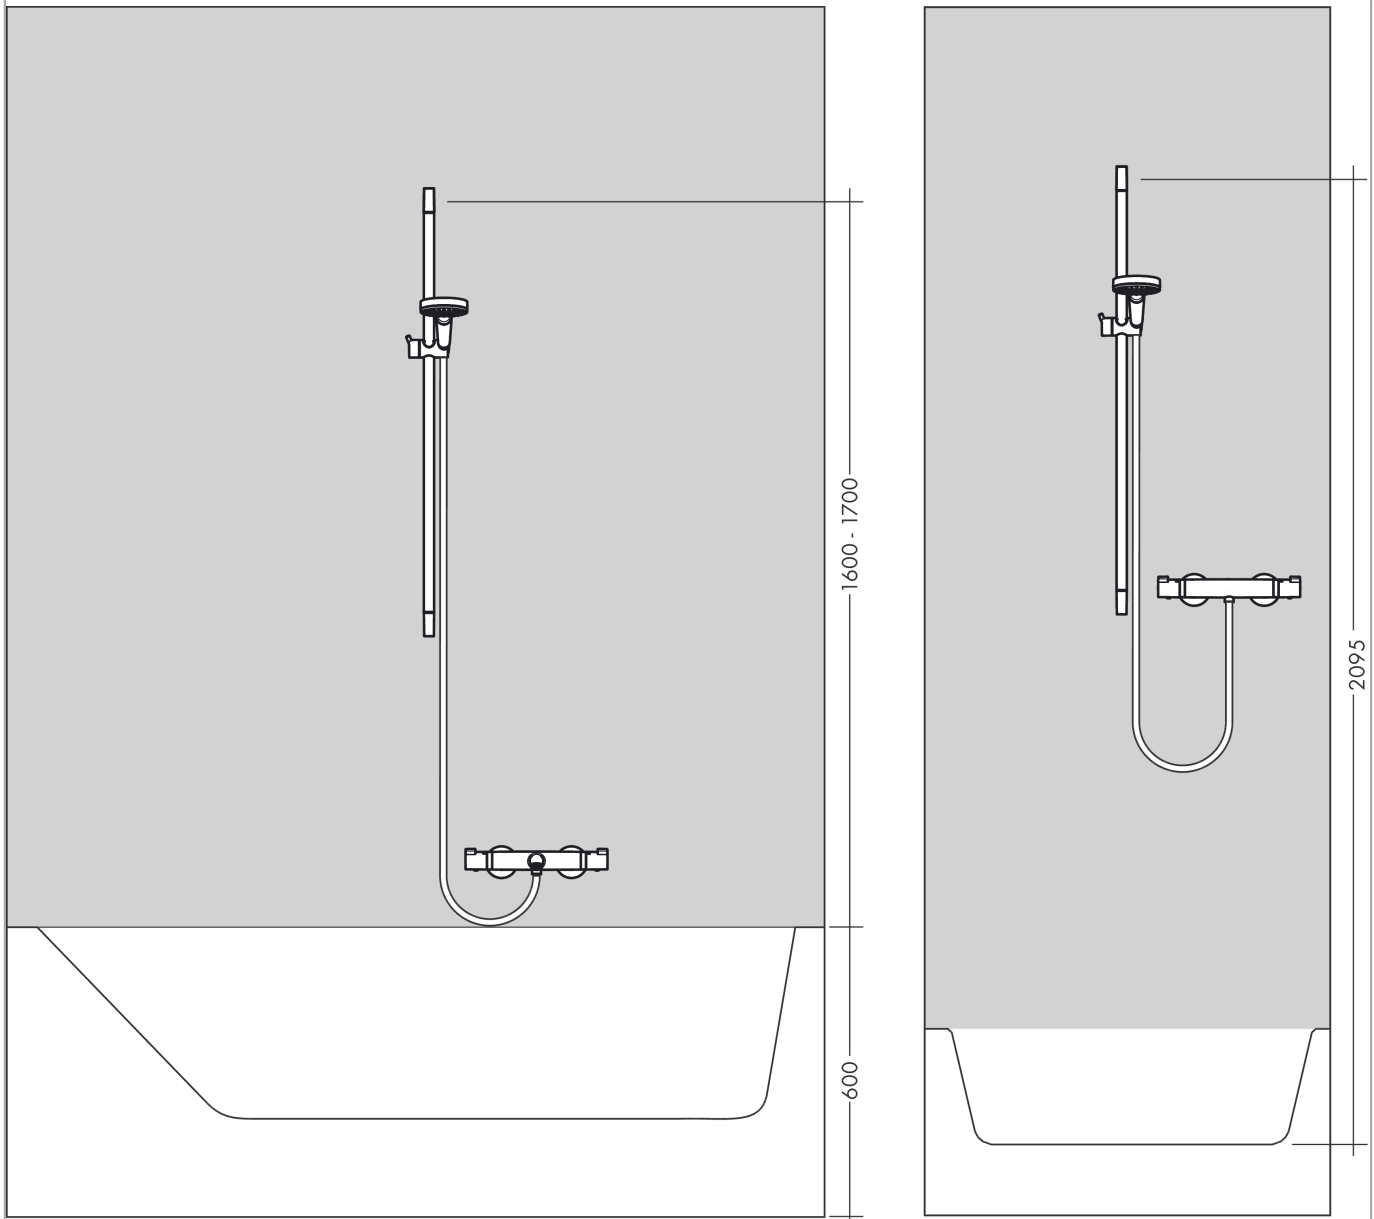

Croma 100

Brausesystem Aufputz Multi mit Ecostat Comfort Thermostat und Brausestange 90 cm

Oberflächen: **Chrom** Artikelnummer: **27085000**

Beschreibung

Merkmale

- besteht aus: Handbrause, Brausethermostat, Brausestange, Handbrausehalterung, Seifenschale, Brauseschlauch
- Strahlart Kopfbrause: Rain, MonoRain, Massagestrahl
- Strahlartenumstellung durch drehbare Strahlscheibe
- maximale Durchflussmenge bei 3 bar: 17 l/min
- Mindestfließdruck: 1 bar
- Profil Brausestange: rund
- Brausestangendurchmesser: 22 mm
- brauseseitiger Drehwirbel gegen lästiges Verdrehen des Brauseschlauches
- Neigungswinkel um 90° verstellbar, Handbrausehalterung schwenkt nach links und rechts sowie oben und unten

Technologie

Produktabbildung

Maßzeichnung

Croma 100

Brausesystem Aufputz Multi mit Ecostat Comfort Thermostat und Brausestange 90 cm

Oberflächen: **Chrom** Artikelnummer: **27085000**

Einbaubeispiel

Croma 100

Brausesystem Aufputz Multi mit Ecostat Comfort Thermostat und Brausestange 90 cm

Oberflächen: **Chrom** Artikelnummer: **27085000**

Explosionszeichnung

Baujahr: >07/18

Croma 100

Brausesystem Aufputz Multi mit Ecostat Comfort Thermostat und Brausestange 90 cm

Oberflächen: **Chrom** Artikelnummer: **27085000**

Ersatzteilliste

Baujahr: >07/18

Pos.	Beschreibung	Artikelnummer	PG	VE
1	Abdeckung Set	98738000	-	1
2	Wandstütze	96275000	-	1
3	Fliesenausgleichsscheibe 7 mm	97450000	-	1
4	Befestigungsteile	96179000	-	1
5	Schieber kompl.	98753000	-	1
6	Ablage Casetta	28678000	-	1
7	Schelle zu Casetta, Ø 22 mm	96189000	-	1
8	Handbrause	28536000	-	1
9	Filtereinsatz	97708000	-	1
10	Siebichtung	94246000	-	1
11	Brauseschlauch Isiflex'B 1,60 m	28276000	-	1
12	Thermostat	13116000	-	1