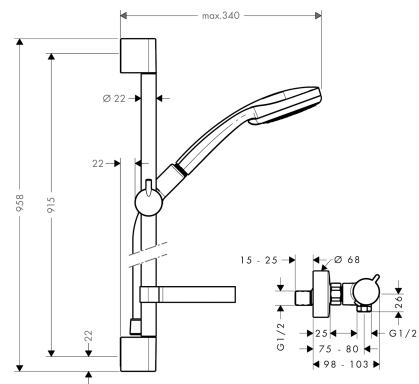

Croma 100

Brausesystem Aufputz Multi mit Ecostat Comfort Thermostat und Brausestange 90 cm

Oberflächen: **Chrom** Artikelnummer: **27085000**

Beschreibung

Merkmale

- besteht aus: Handbrause, Brausethermostat, Brausestange, Handbrausehalterung, Seifenschale, Brauseschlauch
- Strahlart Kopfbrause: Rain, MonoRain, Massagestrahl
- Strahlartenumstellung durch drehbare Strahlscheibe
- maximale Durchflussmenge bei 3 bar: 17 l/min
- Mindestfließdruck: 1 bar
- Profil Brausestange: rund
- Brausestangendurchmesser: 22 mm
- brauseseitiger Drehwirbel gegen lästiges Verdrehen des Brauseschlauches
- Neigungswinkel um 90° verstellbar, Handbrausehalterung schwenkt nach links und rechts sowie oben und unten

Technologie

Produktabbildung

Maßzeichnung

Croma 100

Brausesystem Aufputz Multi mit Ecostat Comfort Thermostat und Brausestange 90 cm

Oberflächen: **Chrom** Artikelnummer: **27085000**

Einbaubeispiel

Croma 100

Brausesystem Aufputz Multi mit Ecostat Comfort Thermostat und Brausestange 90 cm

Oberflächen: **Chrom** Artikelnummer: **27085000**

Explosionszeichnung

Baujahr: >07/18

Croma 100

Brausesystem Aufputz Multi mit Ecostat Comfort Thermostat und Brausestange 90 cm

Oberflächen: **Chrom** Artikelnummer: **27085000**

Ersatzteilliste

Baujahr: >07/18

Pos.	Beschreibung	Artikelnummer	PG	VE
1	Abdeckung Set	98738000	-	1
2	Wandstütze	96275000	-	1
3	Fliesenausgleichsscheibe 7 mm	97450000	-	1
4	Befestigungsteile	96179000	-	1
5	Schieber kompl.	98753000	-	1
6	Ablage Casetta	28678000	-	1
7	Schelle zu Casetta, Ø 22 mm	96189000	-	1
8	Handbrause	28536000	-	1
9	Filtereinsatz	97708000	-	1
10	Siebichtung	94246000	-	1
11	Brauseschlauch Isiflex'B 1,60 m	28276000	-	1
12	Thermostat	13116000	-	1