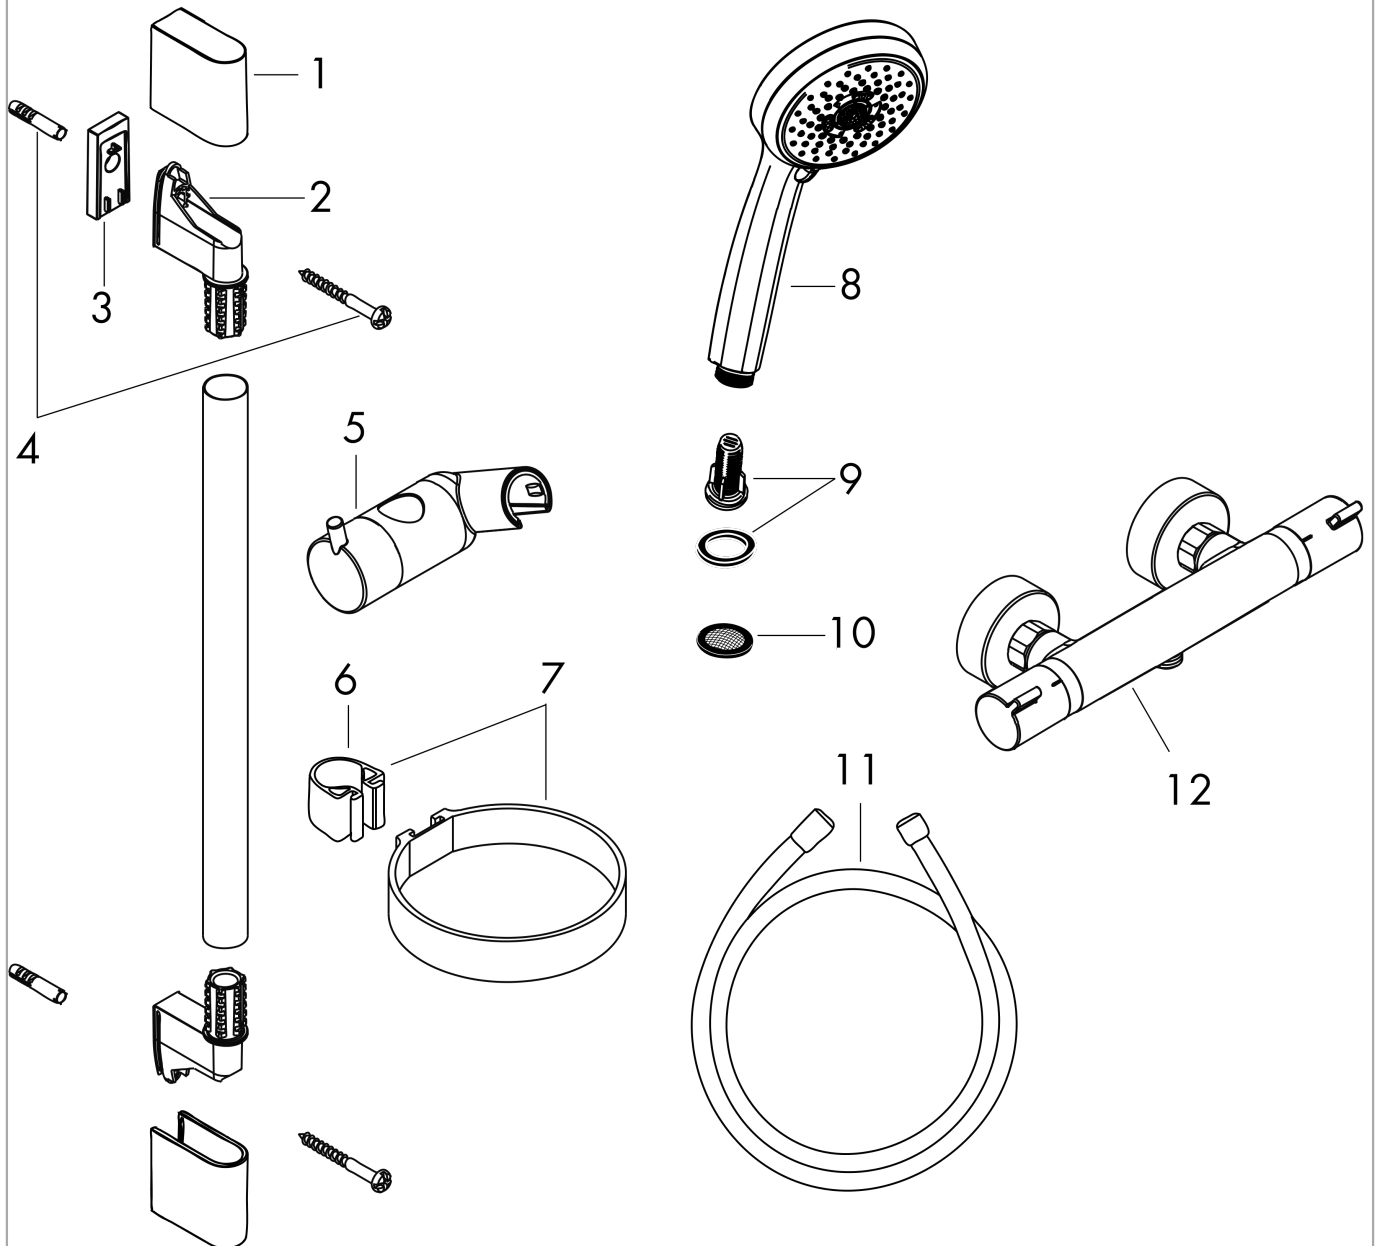

Croma 100

Brausesystem Aufputz Multi mit Ecostat Comfort Thermostat und Brausestange 90 cm

Oberflächen: **Chrom** Artikelnummer: **27085000**

Beschreibung

Merkmale

- besteht aus: Handbrause, Brausethermostat, Brausestange, Handbrausehalterung, Seifenschale, Brauseschlauch
- Strahlart Kopfbrause: Rain, MonoRain, Massagestrahl
- Strahlartenumstellung durch drehbare Strahlscheibe
- maximale Durchflussmenge bei 3 bar: 17 l/min
- Mindestfließdruck: 1 bar
- Profil Brausestange: rund
- Brausestangendurchmesser: 22 mm
- brauseseitiger Drehwirbel gegen lästiges Verdrehen des Brauseschlauches
- Neigungswinkel um 90° verstellbar, Handbrausehalterung schwenkt nach links und rechts sowie oben und unten

Technologie

Produktabbildung

Maßzeichnung

Croma 100

Brausesystem Aufputz Multi mit Ecostat Comfort Thermostat und Brausestange 90 cm

Oberflächen: **Chrom** Artikelnummer: **27085000**

Einbaubeispiel

Croma 100

Brausesystem Aufputz Multi mit Ecostat Comfort Thermostat und Brausestange 90 cm

Oberflächen: **Chrom** Artikelnummer: **27085000**

Explosionszeichnung

Baujahr: >07/18

Croma 100

Brausesystem Aufputz Multi mit Ecostat Comfort Thermostat und Brausestange 90 cm

Oberflächen: **Chrom** Artikelnummer: **27085000**

Ersatzteilliste

Baujahr: >07/18

Pos.	Beschreibung	Artikelnummer	PG	VE
1	Abdeckung Set	98738000	-	1
2	Wandstütze	96275000	-	1
3	Fliesenausgleichsscheibe 7 mm	97450000	-	1
4	Befestigungsteile	96179000	-	1
5	Schieber kompl.	98753000	-	1
6	Ablage Casetta	28678000	-	1
7	Schelle zu Casetta, Ø 22 mm	96189000	-	1
8	Handbrause	28536000	-	1
9	Filtereinsatz	97708000	-	1
10	Siebichtung	94246000	-	1
11	Brauseschlauch Isiflex'B 1,60 m	28276000	-	1
12	Thermostat	13116000	-	1