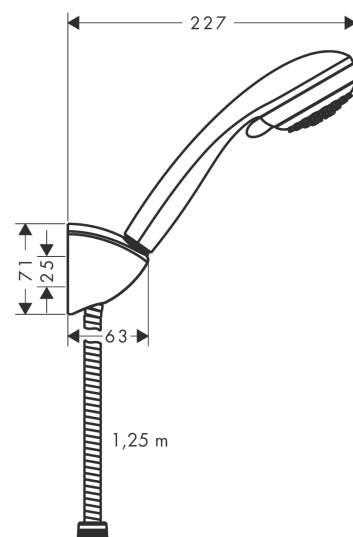

Crometta 85
Brausehaltersset Vario mit Brauseschlauch 125 cm
 Oberflächen: **Chrom** Artikelnummer: **27558000**

Beschreibung

Merkmale

- besteht aus: Handbrause, Brausehalter, Brauseschlauch
- Brausekopfgröße: 85 mm
- integrierte Brausehalterfunktion
- Strahlart: Vario Strahl, Normalstrahl
- Strahlartenumstellung durch drehbare Strahlscheibe
- maximale Durchflussmenge bei 3 bar: 17 l/min
- Mindestfließdruck: 1 bar
- Brausehalter aus Kunststoff
- ausspülbare Siebdichtung

Technologie

Produktabbildung

Maßzeichnung

Durchflussdiagramm

Die Verbrauchswerte wurden praxisnah mit den dazugehörigen Armaturen (Thermostat/Mischer/Unterputzventil) gemessen.

Crometta 85
Brausehalterset Vario mit Brauseschlauch 125 cm
 Oberflächen: **Chrom** Artikelnummer: **27558000**

Explosionszeichnung

Baujahr: >02/08

Crometta 85
Brausehalterset Vario mit Brauseschlauch 125 cm
 Oberflächen: **Chrom** Artikelnummer: **27558000**

Ersatzteilliste

Baujahr: >02/08

Pos.	Beschreibung	Artikelnummer	PG	VE
1	Handbrause	28562000	-	1
2	Befestigungsteile	40915000	-	1
3	Handbrausenhalter	27521000	-	1
4	Filtereinsatz	97708000	-	1
5	Siebichtung	94246000	-	1
6	Brauseschlauch Metaflex'C 1,25 m	28262000	-	1