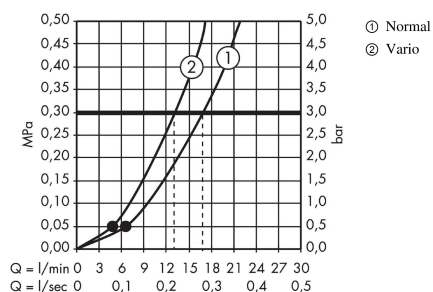

Crometta 85
Brausehaltersset Vario mit Brauseschlauch 125 cm
 Oberflächen: **Chrom** Artikelnummer: **27558000**

Beschreibung

Merkmale

- besteht aus: Handbrause, Brausehalter, Brauseschlauch
- Brausekopfgröße: 85 mm
- integrierte Brausehalterfunktion
- Strahlart: Vario Strahl, Normalstrahl
- Strahlartenumstellung durch drehbare Strahlscheibe
- maximale Durchflussmenge bei 3 bar: 17 l/min
- Mindestfließdruck: 1 bar
- Brausehalter aus Kunststoff
- ausspülbare Siebdichtung

Technologie

Produktabbildung

Maßzeichnung

Durchflussdiagramm

Die Verbrauchswerte wurden praxisnah mit den dazugehörigen Armaturen (Thermostat/Mischer/Unterputzventil) gemessen.

Crometta 85
Brausehalterset Vario mit Brauseschlauch 125 cm
 Oberflächen: **Chrom** Artikelnummer: **27558000**

Explosionszeichnung

Baujahr: >02/08

Crometta 85
Brausehalterset Vario mit Brauseschlauch 125 cm
 Oberflächen: **Chrom** Artikelnummer: **27558000**

Ersatzteilliste

Baujahr: >02/08

Pos.	Beschreibung	Artikelnummer	PG	VE
1	Handbrause	28562000	-	1
2	Befestigungsteile	40915000	-	1
3	Handbrausenhalter	27521000	-	1
4	Filtereinsatz	97708000	-	1
5	Siebichtung	94246000	-	1
6	Brauseschlauch Metaflex'C 1,25 m	28262000	-	1