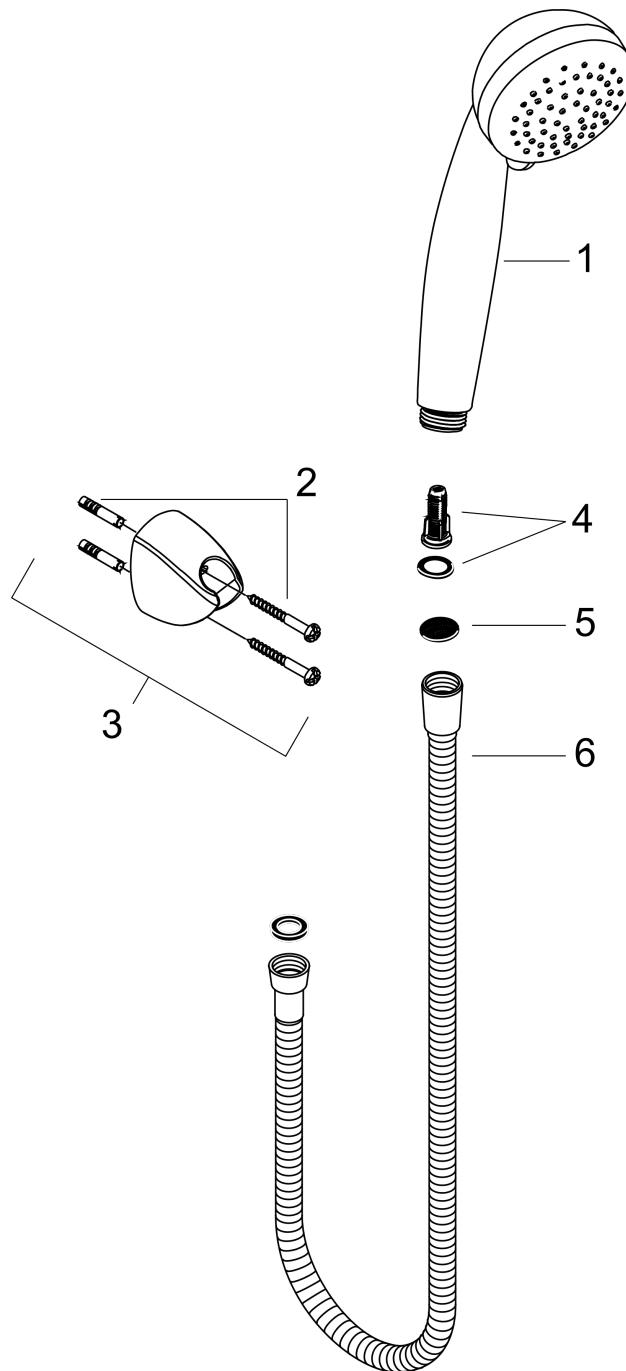

Crometta 85
Brausehaltersset Vario mit Brauseschlauch 125 cm
 Oberflächen: **Chrom** Artikelnummer: **27558000**

Beschreibung

Merkmale

- besteht aus: Handbrause, Brausehalter, Brauseschlauch
- Brausekopfgröße: 85 mm
- integrierte Brausehalterfunktion
- Strahlart: Vario Strahl, Normalstrahl
- Strahlartenumstellung durch drehbare Strahlscheibe
- maximale Durchflussmenge bei 3 bar: 17 l/min
- Mindestfließdruck: 1 bar
- Brausehalter aus Kunststoff
- ausspülbare Siebdichtung

Technologie

Produktabbildung

Maßzeichnung

Durchflussdiagramm

Die Verbrauchswerte wurden praxisnah mit den dazugehörigen Armaturen (Thermostat/Mischer/Unterputzventil) gemessen.

Crometta 85
Brausehalterset Vario mit Brauseschlauch 125 cm
 Oberflächen: **Chrom** Artikelnummer: **27558000**

Explosionszeichnung

Baujahr: >02/08

Crometta 85
Brausehalterset Vario mit Brauseschlauch 125 cm
 Oberflächen: **Chrom** Artikelnummer: **27558000**

Ersatzteilliste

Baujahr: >02/08

Pos.	Beschreibung	Artikelnummer	PG	VE
1	Handbrause	28562000	-	1
2	Befestigungsteile	40915000	-	1
3	Handbrausenhalter	27521000	-	1
4	Filtereinsatz	97708000	-	1
5	Siebichtung	94246000	-	1
6	Brauseschlauch Metaflex'C 1,25 m	28262000	-	1