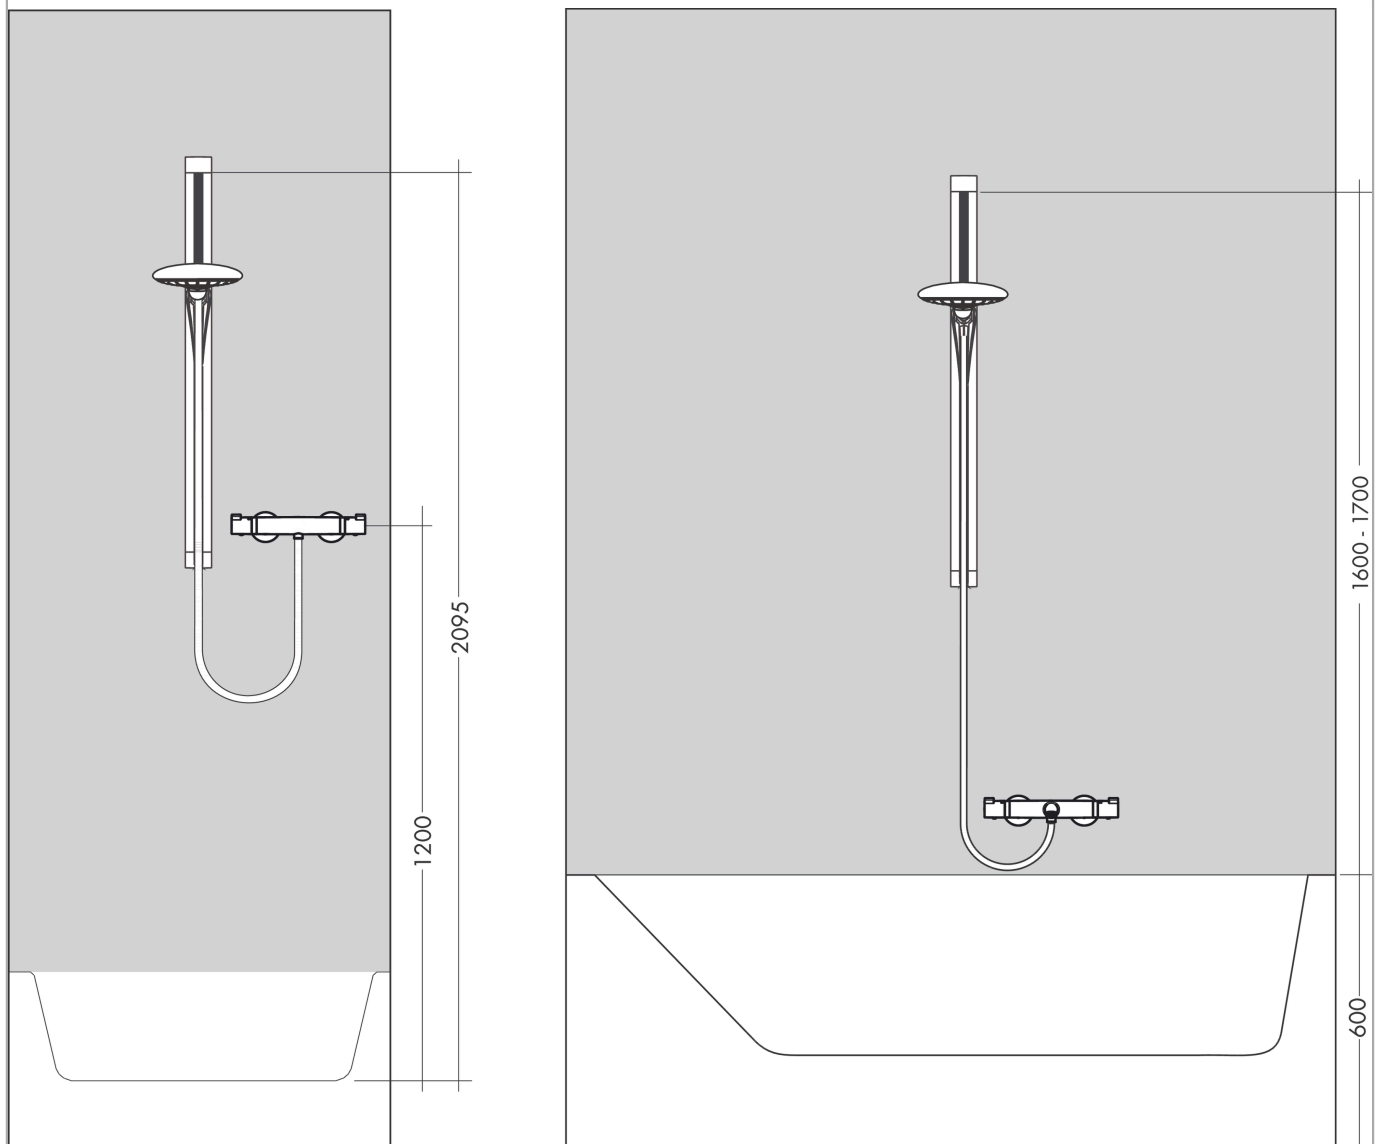

Unica

Brausestange Raindance 90 cm mit Isiflex Brauseschlauch 160 cm

Oberflächen: **Chrom** Artikelnummer: **27636000**

Beschreibung

Merkmale

- besteht aus: Brausestange, Brauseschlauch, Handbrausehalterung
- flaches Aluminiumprofil
- Profil Brausestange: eckig
- Brausestangenbreite: 45 mm
- Handbrausehalterung aus Metall
- selbstarretierende Handbrausehalterung
- Handbrausehalterung stufenlos verstellbar

Produktabbildung

Maßzeichnung

Unica
Brausestange Raindance 90 cm mit Isiflex Brauseschlauch 160 cm
 Oberflächen: **Chrom** Artikelnummer: **27636000**

Einbaubeispiel

Unica
 Brausestange Raindance 90 cm mit Isiflex Brauseschlauch 160 cm
 Oberflächen: Chrom Artikelnummer: 27636000

Explosionszeichnung

Baujahr: >02/08

Unica

Brausestange Raindance 90 cm mit Isiflex Brauseschlauch 160 cm

Oberflächen: **Chrom** Artikelnummer: **27636000**

Ersatzteilliste

Baujahr: >02/08

Pos.	Beschreibung	Artikelnummer	PG	VE
1	Wandstütze kpl.	98518000	-	1
2	Fliesenausgleichsscheibe 7 mm	98993000	-	1
3	Abdeckkappen-Set	98519000	-	1
4	Befestigungsteile	96179000	-	1
5	Brauseschlauch Isiflex'B 1,60 m	28276000	-	1
6	Eckmontageset	28694000	-	1
7	Schieber kompl.	98520000	-	1
8	Futter	98918000	-	1