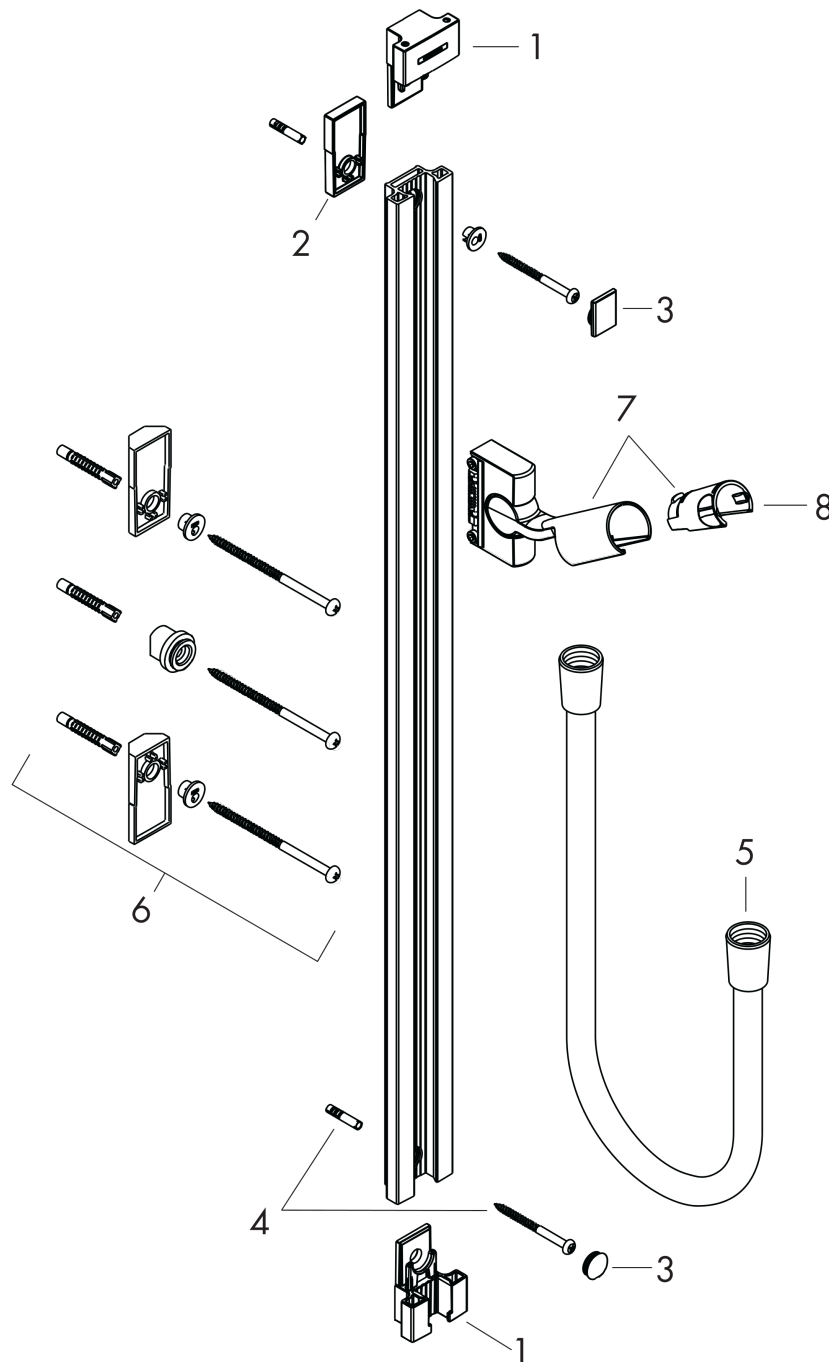

Unica

Brausestange Raindance 90 cm mit Isiflex Brauseschlauch 160 cm

Oberflächen: **Chrom** Artikelnummer: **27636000**

Beschreibung

Merkmale

- besteht aus: Brausestange, Brauseschlauch, Handbrausehalterung
- flaches Aluminiumprofil
- Profil Brausestange: eckig
- Brausestangenbreite: 45 mm
- Handbrausehalterung aus Metall
- selbstarretierende Handbrausehalterung
- Handbrausehalterung stufenlos verstellbar

Produktabbildung

Maßzeichnung

Unica
Brausestange Raindance 90 cm mit Isiflex Brauseschlauch 160 cm
 Oberflächen: **Chrom** Artikelnummer: **27636000**

Einbaubeispiel

Unica
 Brausestange Raindance 90 cm mit Isiflex Brauseschlauch 160 cm
 Oberflächen: Chrom Artikelnummer: 27636000

Explosionszeichnung

Baujahr: >02/08

Unica

Brausestange Raindance 90 cm mit Isiflex Brauseschlauch 160 cm

Oberflächen: **Chrom** Artikelnummer: **27636000**

Ersatzteilliste

Baujahr: >02/08

Pos.	Beschreibung	Artikelnummer	PG	VE
1	Wandstütze kpl.	98518000	-	1
2	Fliesenausgleichsscheibe 7 mm	98993000	-	1
3	Abdeckkappen-Set	98519000	-	1
4	Befestigungsteile	96179000	-	1
5	Brauseschlauch Isiflex'B 1,60 m	28276000	-	1
6	Eckmontageset	28694000	-	1
7	Schieber kompl.	98520000	-	1
8	Futter	98918000	-	1