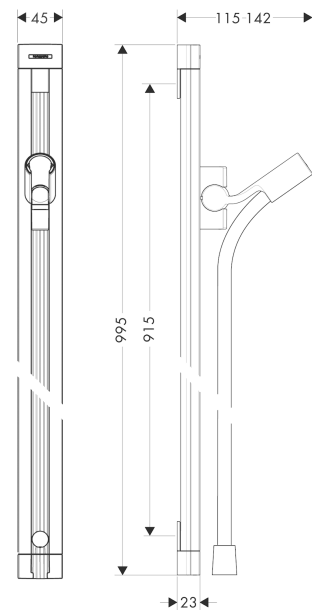

Unica

Brausestange Raindance 90 cm mit Isiflex Brauseschlauch 160 cm

Oberflächen: **Chrom** Artikelnummer: **27636000**

Beschreibung

Merkmale

- besteht aus: Brausestange, Brauseschlauch, Handbrausehalterung
- flaches Aluminiumprofil
- Profil Brausestange: eckig
- Brausestangenbreite: 45 mm
- Handbrausehalterung aus Metall
- selbstarretierende Handbrausehalterung
- Handbrausehalterung stufenlos verstellbar

Produktabbildung

Maßzeichnung

Unica
Brausestange Raindance 90 cm mit Isiflex Brauseschlauch 160 cm
 Oberflächen: **Chrom** Artikelnummer: **27636000**

Einbaubeispiel

Unica
 Brausestange Raindance 90 cm mit Isiflex Brauseschlauch 160 cm
 Oberflächen: Chrom Artikelnummer: 27636000

Explosionszeichnung

Baujahr: >02/08

Unica

Brausestange Raindance 90 cm mit Isiflex Brauseschlauch 160 cm

Oberflächen: **Chrom** Artikelnummer: **27636000**

Ersatzteilliste

Baujahr: >02/08

Pos.	Beschreibung	Artikelnummer	PG	VE
1	Wandstütze kpl.	98518000	-	1
2	Fliesenausgleichsscheibe 7 mm	98993000	-	1
3	Abdeckkappen-Set	98519000	-	1
4	Befestigungsteile	96179000	-	1
5	Brauseschlauch Isiflex'B 1,60 m	28276000	-	1
6	Eckmontageset	28694000	-	1
7	Schieber kompl.	98520000	-	1
8	Futter	98918000	-	1