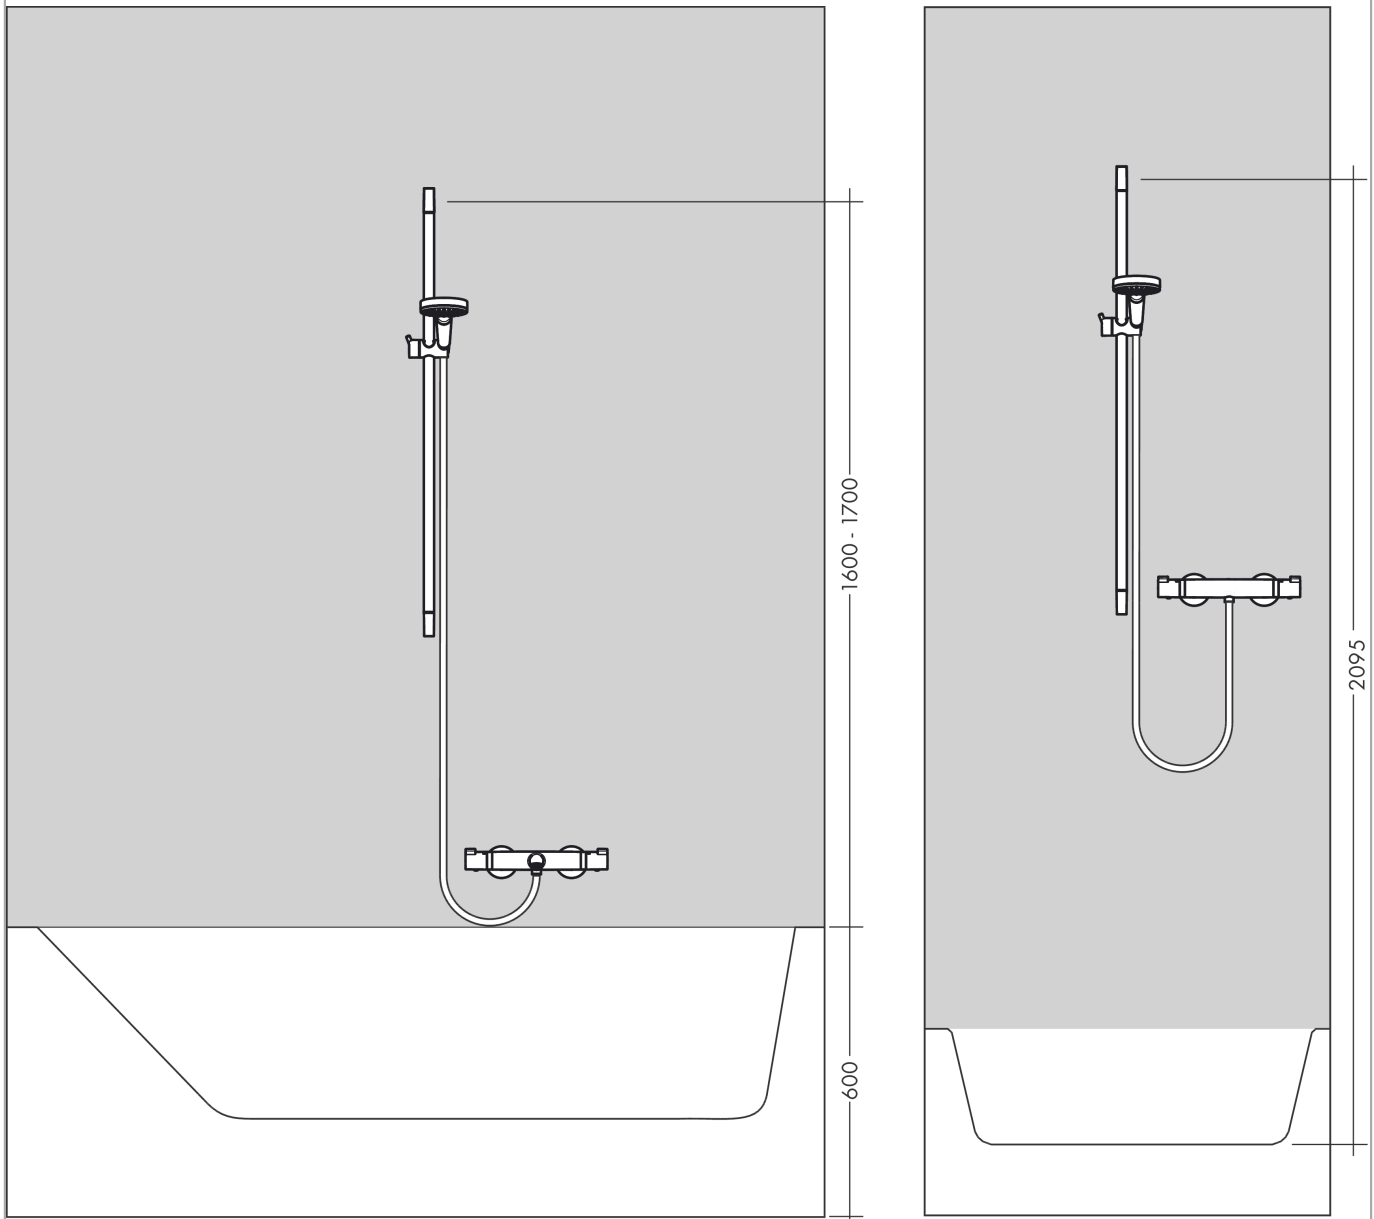

Croma 100
Brauseset Mono mit Brausestange 90 cm und Seifenschale
 Oberflächen: **Chrom** Artikelnummer: **27724000**

Beschreibung

Merkmale

- besteht aus: Handbrause, Brausestange, Brauseschlauch, Handbrausehalterung, Seifenschale
- Brausekopfgröße: 100 mm
- Strahlart: Rain
- Neigungswinkel um 90° verstellbar, Handbrausehalterung schwenkt nach links und rechts sowie oben und unten
- maximale Durchflussmenge bei 3 bar: 16 l/min
- Mindestfließdruck: 1 bar
- brauseseitiger Drehwirbel gegen lästiges Verdrehen des Brauseschlauches
- Wandbefestigung: Schraubbefestigung
- Wandstützen aus Kunststoff
- Brausestangendurchmesser: 22 mm
- Profil Brausestange: rund

Technologie

Produktabbildung

Maßzeichnung

Croma 100
Brauseset Mono mit Brausestange 90 cm und Seifenschale
 Oberflächen: **Chrom** Artikelnummer: **27724000**

Durchflussdiagramm

Die Verbrauchswerte wurden praxisnah mit den dazugehörigen Armaturen (Thermostat/Mischer/Unterputzventil) gemessen.

Croma 100
Brauseset Mono mit Brausestange 90 cm und Seifenschale
 Oberflächen: **Chrom** Artikelnummer: **27724000**

Einbaubeispiel

Croma 100
Brauseset Mono mit Brausestange 90 cm und Seifenschale
 Oberflächen: **Chrom** Artikelnummer: **27724000**

Explosionszeichnung

Baujahr: >05/11

Croma 100
Brauset Mono mit Brausestange 90 cm und Seifenschale
 Oberflächen: **Chrom** Artikelnummer: **27724000**

Ersatzteilliste

Baujahr: >05/11

Pos.	Beschreibung	Artikelnummer	PG	VE
1	Abdeckung Set	98738000	-	1
2	Wandstütze	96275000	-	1
3	Fliesenausgleichsscheibe 7 mm	97450000	-	1
4	Befestigungsteile	96179000	-	1
5	Schieber kompl.	98753000	-	1
6	Schelle zu Casetta, Ø 22 mm	96189000	-	1
7	Ablage Casetta	28678000	-	1
8	Brauseschlauch Isiflex'B 1,60 m	28276000	-	1
9	Handbrause	28580000	-	1