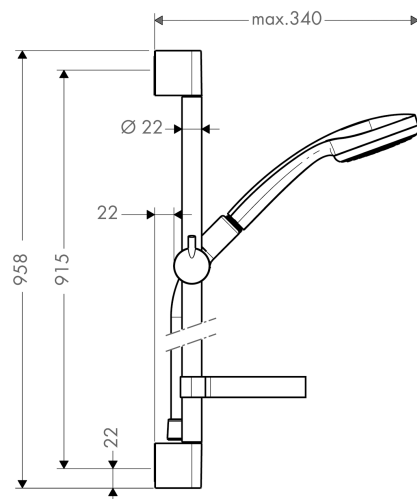

Croma 100
Brauseset Mono mit Brausestange 90 cm und Seifenschale
 Oberflächen: **Chrom** Artikelnummer: **27724000**

Beschreibung

Merkmale

- besteht aus: Handbrause, Brausestange, Brauseschlauch, Handbrausehalterung, Seifenschale
- Brausekopfgröße: 100 mm
- Strahlart: Rain
- Neigungswinkel um 90° verstellbar, Handbrausehalterung schwenkt nach links und rechts sowie oben und unten
- maximale Durchflussmenge bei 3 bar: 16 l/min
- Mindestfließdruck: 1 bar
- brauseseitiger Drehwirbel gegen lästiges Verdrehen des Brauseschlauches
- Wandbefestigung: Schraubbefestigung
- Wandstützen aus Kunststoff
- Brausestangendurchmesser: 22 mm
- Profil Brausestange: rund

Technologie

Produktabbildung

Maßzeichnung

Croma 100
Brauseset Mono mit Brausestange 90 cm und Seifenschale
 Oberflächen: **Chrom** Artikelnummer: **27724000**

Durchflussdiagramm

Die Verbrauchswerte wurden praxisnah mit den dazugehörigen Armaturen (Thermostat/Mischer/Unterputzventil) gemessen.

Croma 100
Brauseset Mono mit Brausestange 90 cm und Seifenschale
 Oberflächen: **Chrom** Artikelnummer: **27724000**

Einbaubeispiel

Croma 100
Brauseset Mono mit Brausestange 90 cm und Seifenschale
 Oberflächen: **Chrom** Artikelnummer: **27724000**

Explosionszeichnung

Baujahr: >05/11

Croma 100
Brauset Mono mit Brausestange 90 cm und Seifenschale
 Oberflächen: **Chrom** Artikelnummer: **27724000**

Ersatzteilliste

Baujahr: >05/11

Pos.	Beschreibung	Artikelnummer	PG	VE
1	Abdeckung Set	98738000	-	1
2	Wandstütze	96275000	-	1
3	Fliesenausgleichsscheibe 7 mm	97450000	-	1
4	Befestigungsteile	96179000	-	1
5	Schieber kompl.	98753000	-	1
6	Schelle zu Casetta, Ø 22 mm	96189000	-	1
7	Ablage Casetta	28678000	-	1
8	Brauseschlauch Isiflex'B 1,60 m	28276000	-	1
9	Handbrause	28580000	-	1