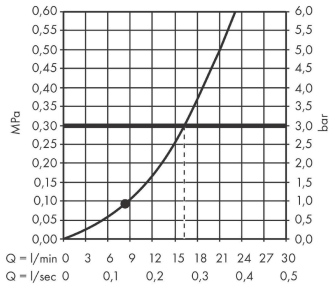

Croma 100
Brauseset Mono mit Brausestange 90 cm und Seifenschale
 Oberflächen: **Chrom** Artikelnummer: **27724000**

Beschreibung

Merkmale

- besteht aus: Handbrause, Brausestange, Brauseschlauch, Handbrausehalterung, Seifenschale
- Brausekopfgröße: 100 mm
- Strahlart: Rain
- Neigungswinkel um 90° verstellbar, Handbrausehalterung schwenkt nach links und rechts sowie oben und unten
- maximale Durchflussmenge bei 3 bar: 16 l/min
- Mindestfließdruck: 1 bar
- brauseseitiger Drehwirbel gegen lästiges Verdrehen des Brauseschlauches
- Wandbefestigung: Schraubbefestigung
- Wandstützen aus Kunststoff
- Brausestangendurchmesser: 22 mm
- Profil Brausestange: rund

Technologie

Produktabbildung

Maßzeichnung

Croma 100
Brauseset Mono mit Brausestange 90 cm und Seifenschale
 Oberflächen: **Chrom** Artikelnummer: **27724000**

Durchflussdiagramm

Die Verbrauchswerte wurden praxisnah mit den dazugehörigen Armaturen (Thermostat/Mischer/Unterputzventil) gemessen.