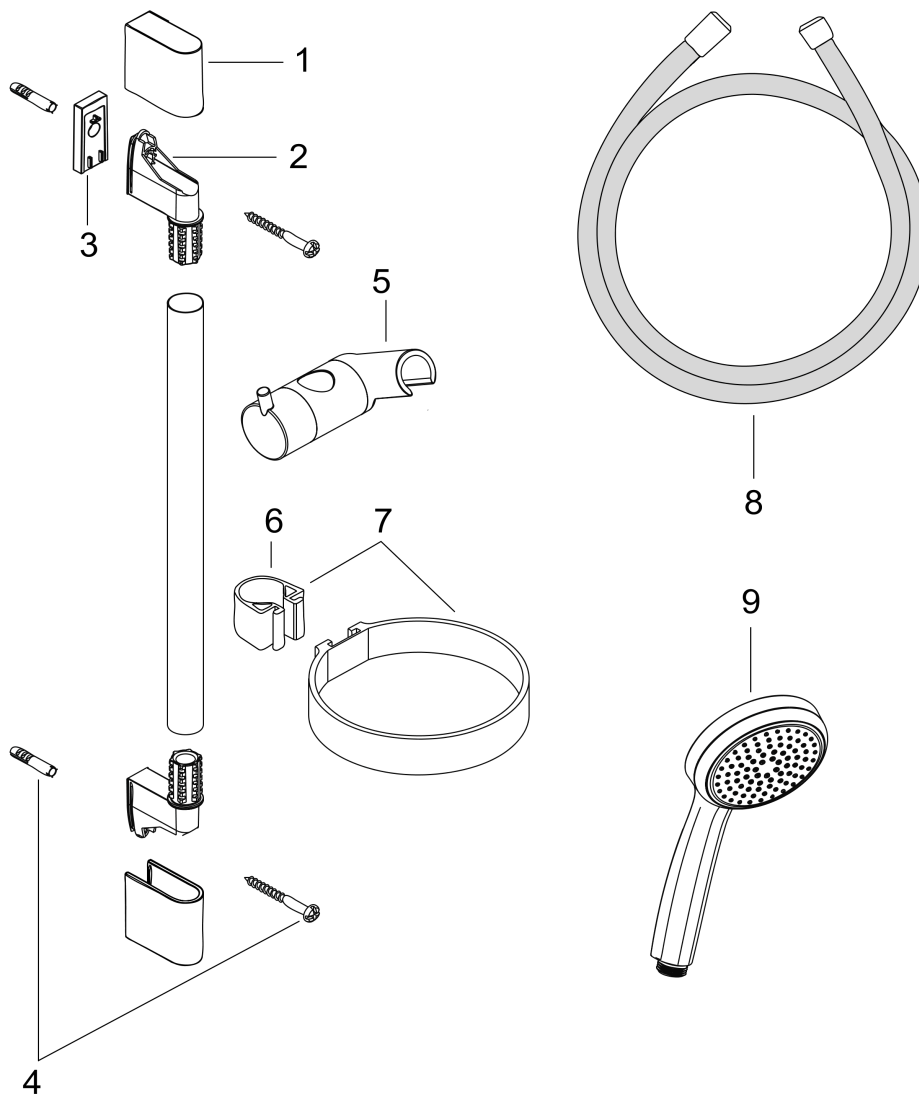

Croma 100
Brauseset Mono mit Brausestange 90 cm und Seifenschale
 Oberflächen: **Chrom** Artikelnummer: **27724000**

Beschreibung

Merkmale

- besteht aus: Handbrause, Brausestange, Brauseschlauch, Handbrausehalterung, Seifenschale
- Brausekopfgröße: 100 mm
- Strahlart: Rain
- Neigungswinkel um 90° verstellbar, Handbrausehalterung schwenkt nach links und rechts sowie oben und unten
- maximale Durchflussmenge bei 3 bar: 16 l/min
- Mindestfließdruck: 1 bar
- brauseseitiger Drehwirbel gegen lästiges Verdrehen des Brauseschlauches
- Wandbefestigung: Schraubbefestigung
- Wandstützen aus Kunststoff
- Brausestangendurchmesser: 22 mm
- Profil Brausestange: rund

Technologie

Produktabbildung

Maßzeichnung

Croma 100
Brauseset Mono mit Brausestange 90 cm und Seifenschale
 Oberflächen: **Chrom** Artikelnummer: **27724000**

Durchflussdiagramm

Die Verbrauchswerte wurden praxisnah mit den dazugehörigen Armaturen (Thermostat/Mischer/Unterputzventil) gemessen.

Croma 100
Brauseset Mono mit Brausestange 90 cm und Seifenschale
 Oberflächen: **Chrom** Artikelnummer: **27724000**

Einbaubeispiel

Croma 100
Brauseset Mono mit Brausestange 90 cm und Seifenschale
 Oberflächen: **Chrom** Artikelnummer: **27724000**

Explosionszeichnung

Baujahr: >05/11

Croma 100
Brauset Mono mit Brausestange 90 cm und Seifenschale
 Oberflächen: **Chrom** Artikelnummer: **27724000**

Ersatzteilliste

Baujahr: >05/11

Pos.	Beschreibung	Artikelnummer	PG	VE
1	Abdeckung Set	98738000	-	1
2	Wandstütze	96275000	-	1
3	Fliesenausgleichsscheibe 7 mm	97450000	-	1
4	Befestigungsteile	96179000	-	1
5	Schieber kompl.	98753000	-	1
6	Schelle zu Casetta, Ø 22 mm	96189000	-	1
7	Ablage Casetta	28678000	-	1
8	Brauseschlauch Isiflex'B 1,60 m	28276000	-	1
9	Handbrause	28580000	-	1