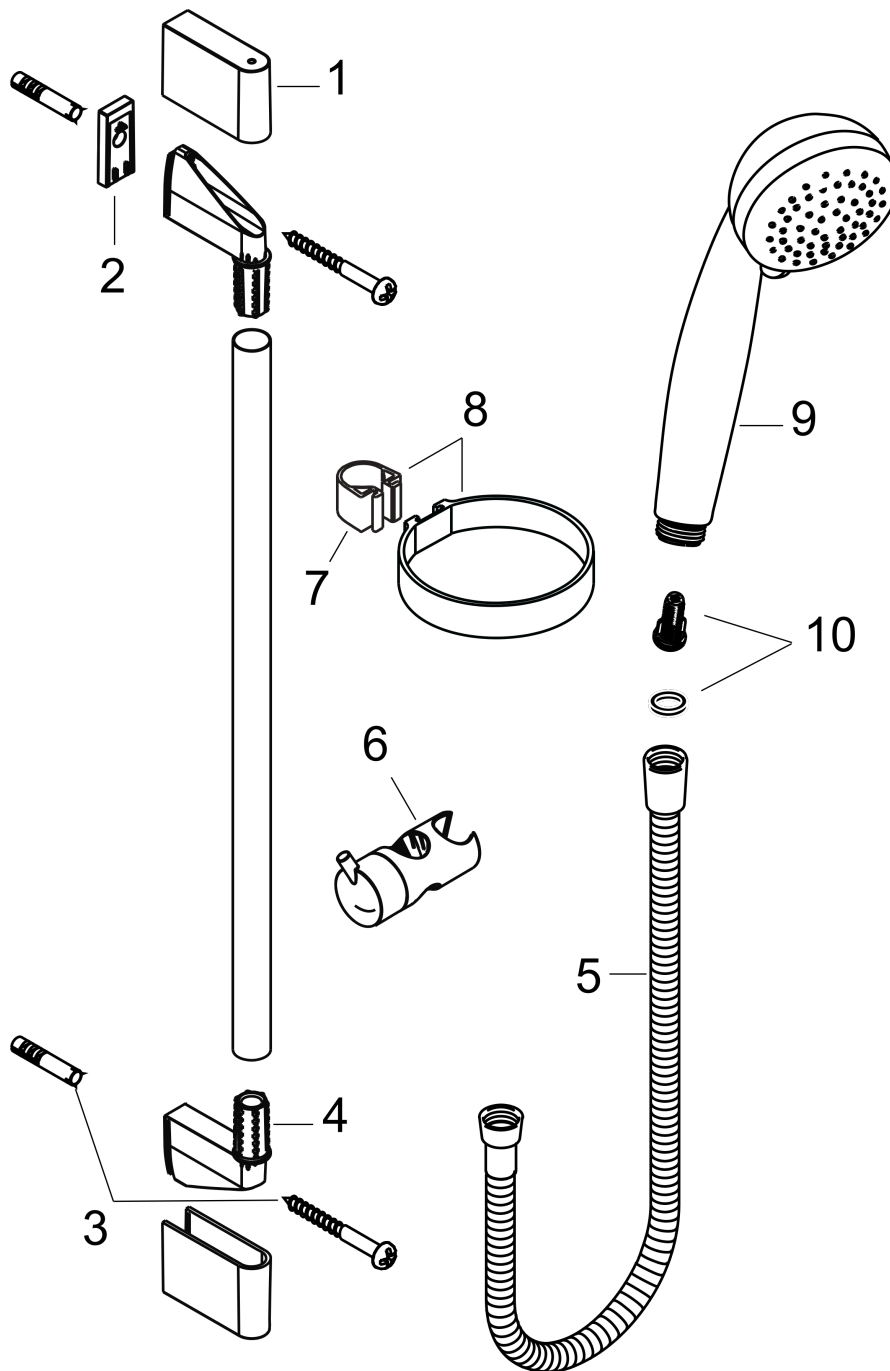

Crometta 85
Brauseset Vario mit Brausestange 90 cm
 Oberflächen: **Chrom** Artikelnummer: **27762000**

Beschreibung

Merkmale

- besteht aus: Handbrause, Brausestange, Brauseschlauch, Handbrausehalterung
- Brausekopfgröße: 85 mm
- Strahlart: Normalstrahl, Vario Strahl
- Strahlartenumstellung durch drehbare Strahlscheibe
- Neigungswinkel um 90° verstellbar, Handbrausehalterung schwenkt nach links und rechts sowie oben und unten
- maximale Durchflussmenge bei 3 bar: 17 l/min
- Mindestfließdruck: 1 bar
- Wandbefestigung: Schraubbefestigung
- Wandstützen aus Kunststoff
- Brausestangendurchmesser: 22 mm
- Profil Brausestange: rund

Technologie

Produktabbildung

Maßzeichnung

Crometta 85
Brauseset Vario mit Brausestange 90 cm
 Oberflächen: **Chrom** Artikelnummer: **27762000**

Durchflussdiagramm

Die Verbrauchswerte wurden praxisnah mit den dazugehörigen Armaturen (Thermostat/Mischer/Unterputzventil) gemessen.

Crometta 85
Brauseset Vario mit Brausestange 90 cm
 Oberflächen: **Chrom** Artikelnummer: **27762000**

Einbaubeispiel

Crometta 85
Brauseset Vario mit Brausestange 90 cm
 Oberflächen: **Chrom** Artikelnummer: **27762000**

Explosionszeichnung

Baujahr: >06/08

Crometta 85
Brauset Set Vario mit Brausestange 90 cm
 Oberflächen: **Chrom** Artikelnummer: **27762000**

Ersatzteilliste

Baujahr: >06/08

Pos.	Beschreibung	Artikelnummer	PG	VE
1	Abdeckung	95217000	-	1
2	Fliesenausgleichsscheibe 7 mm	97450000	-	1
3	Befestigungsteile	96179000	-	1
4	Wandstütze	95218000	-	1
5	Brauseschlauch Metaflex'C 1,60 m	28266000	-	1
6	Schieber kompl.	95160000	-	1
7	Schelle zu Casetta, Ø 22 mm	96189000	-	1
8	Ablage Casetta	28678000	-	1
9	Handbrause	28562000	-	1
10	Filtereinsatz	97708000	-	1