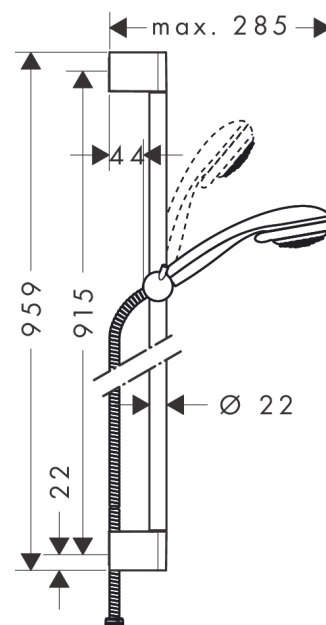

Crometta 85
Brauseset Vario mit Brausestange 90 cm
 Oberflächen: **Chrom** Artikelnummer: **27762000**

Beschreibung

Merkmale

- besteht aus: Handbrause, Brausestange, Brauseschlauch, Handbrausehalterung
- Brausekopfgröße: 85 mm
- Strahlart: Normalstrahl, Vario Strahl
- Strahlartenumstellung durch drehbare Strahlscheibe
- Neigungswinkel um 90° verstellbar, Handbrausehalterung schwenkt nach links und rechts sowie oben und unten
- maximale Durchflussmenge bei 3 bar: 17 l/min
- Mindestfließdruck: 1 bar
- Wandbefestigung: Schraubbefestigung
- Wandstützen aus Kunststoff
- Brausestangendurchmesser: 22 mm
- Profil Brausestange: rund

Technologie

Produktabbildung

Maßzeichnung

Crometta 85
Brauseset Vario mit Brausestange 90 cm
 Oberflächen: **Chrom** Artikelnummer: **27762000**

Durchflussdiagramm

Die Verbrauchswerte wurden praxisnah mit den dazugehörigen Armaturen (Thermostat/Mischer/Unterputzventil) gemessen.

Crometta 85
Brauseset Vario mit Brausestange 90 cm
 Oberflächen: **Chrom** Artikelnummer: **27762000**

Einbaubeispiel

Crometta 85
Brauseset Vario mit Brausestange 90 cm
 Oberflächen: **Chrom** Artikelnummer: **27762000**

Explosionszeichnung

Baujahr: >06/08

Crometta 85
Brauset Set Vario mit Brausestange 90 cm
 Oberflächen: **Chrom** Artikelnummer: **27762000**

Ersatzteilliste

Baujahr: >06/08

Pos.	Beschreibung	Artikelnummer	PG	VE
1	Abdeckung	95217000	-	1
2	Fliesenausgleichsscheibe 7 mm	97450000	-	1
3	Befestigungsteile	96179000	-	1
4	Wandstütze	95218000	-	1
5	Brauseschlauch Metaflex'C 1,60 m	28266000	-	1
6	Schieber kompl.	95160000	-	1
7	Schelle zu Casetta, Ø 22 mm	96189000	-	1
8	Ablage Casetta	28678000	-	1
9	Handbrause	28562000	-	1
10	Filtereinsatz	97708000	-	1