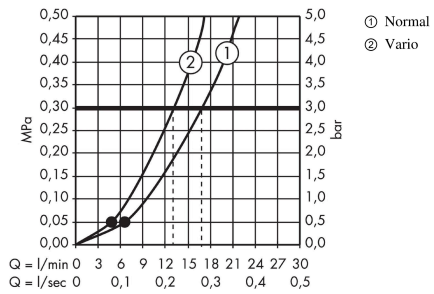

Crometta 85
Brauseset Vario mit Brausestange 90 cm
 Oberflächen: **Chrom** Artikelnummer: **27762000**

Beschreibung

Merkmale

- besteht aus: Handbrause, Brausestange, Brauseschlauch, Handbrausehalterung
- Brausekopfgröße: 85 mm
- Strahlart: Normalstrahl, Vario Strahl
- Strahlartenumstellung durch drehbare Strahlscheibe
- Neigungswinkel um 90° verstellbar, Handbrausehalterung schwenkt nach links und rechts sowie oben und unten
- maximale Durchflussmenge bei 3 bar: 17 l/min
- Mindestfließdruck: 1 bar
- Wandbefestigung: Schraubbefestigung
- Wandstützen aus Kunststoff
- Brausestangendurchmesser: 22 mm
- Profil Brausestange: rund

Technologie

Produktabbildung

Maßzeichnung

Crometta 85
Brauseset Vario mit Brausestange 90 cm
 Oberflächen: **Chrom** Artikelnummer: **27762000**

Durchflussdiagramm

Die Verbrauchswerte wurden praxisnah mit den dazugehörigen Armaturen (Thermostat/Mischer/Unterputzventil) gemessen.

Crometta 85
Brauseset Vario mit Brausestange 90 cm
 Oberflächen: **Chrom** Artikelnummer: **27762000**

Einbaubeispiel

Crometta 85
Brauseset Vario mit Brausestange 90 cm
 Oberflächen: **Chrom** Artikelnummer: **27762000**