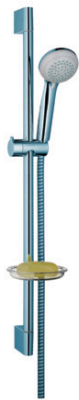

Crometta 85
Brauseset Vario mit Brausestange 65 cm und Seifenschale
 Oberflächen: **Chrom** Artikelnummer: **27764000**

Beschreibung

Merkmale

- besteht aus: Handbrause, Brausestange, Brauseschlauch, Handbrausehalterung, Seifenschale
- Brausekopfgröße: 85 mm
- Strahlart: Normalstrahl, Vario Strahl
- Strahlartenumstellung durch drehbare Strahlscheibe
- Neigungswinkel um 90° verstellbar, Handbrausehalterung schwenkt nach links und rechts sowie oben und unten
- maximale Durchflussmenge bei 3 bar: 17 l/min
- Mindestfließdruck: 1 bar
- Wandbefestigung: Schraubbefestigung
- Wandstützen aus Kunststoff
- Brausestangendurchmesser: 22 mm
- Profil Brausestange: rund

Technologie

Produktabbildung

Maßzeichnung

Crometta 85
Brauseset Vario mit Brausestange 65 cm und Seifenschale
 Oberflächen: **Chrom** Artikelnummer: **27764000**

Durchflussdiagramm

Die Verbrauchswerte wurden praxisnah mit den dazugehörigen Armaturen (Thermostat/Mischer/Unterputzventil) gemessen.

Crometta 85
Brauseset Vario mit Brausestange 65 cm und Seifenschale
 Oberflächen: **Chrom** Artikelnummer: **27764000**

Einbaubeispiel

Crometta 85
Brauset Set Vario mit Brausestange 65 cm und Seifenschale
 Oberflächen: **Chrom** Artikelnummer: **27764000**

Explosionszeichnung

Baujahr: >11/08

Crometta 85
Brauset set Vario mit Brausestange 65 cm und Seifenschale
 Oberflächen: **Chrom** Artikelnummer: **27764000**

Ersatzteilliste

Baujahr: >11/08

Pos.	Beschreibung	Artikelnummer	PG	VE
1	Abdeckung	95217000	-	1
2	Fliesenausgleichsscheibe 7 mm	97450000	-	1
3	Befestigungsteile	96179000	-	1
4	Wandstütze	95218000	-	1
5	Brauseschlauch Metaflex'C 1,60 m	28266000	-	1
6	Schieber kompl.	95160000	-	1
7	Schelle zu Casetta, Ø 22 mm	96189000	-	1
8	Ablage Casetta'S	28684000	-	1
9	Handbrause	28562000	-	1
10	Filtereinsatz	97708000	-	1