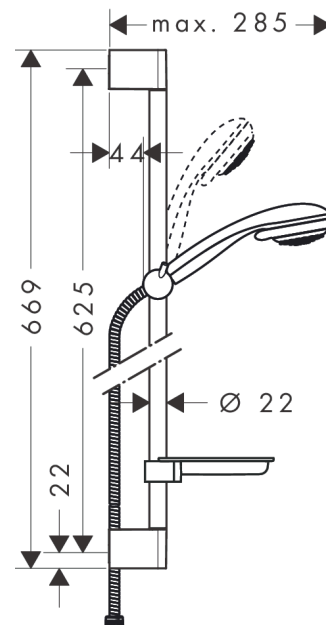

Crometta 85
Brauseset Vario mit Brausestange 65 cm und Seifenschale
 Oberflächen: **Chrom** Artikelnummer: **27764000**

Beschreibung

Merkmale

- besteht aus: Handbrause, Brausestange, Brauseschlauch, Handbrausehalterung, Seifenschale
- Brausekopfgröße: 85 mm
- Strahlart: Normalstrahl, Vario Strahl
- Strahlartenumstellung durch drehbare Strahlscheibe
- Neigungswinkel um 90° verstellbar, Handbrausehalterung schwenkt nach links und rechts sowie oben und unten
- maximale Durchflussmenge bei 3 bar: 17 l/min
- Mindestfließdruck: 1 bar
- Wandbefestigung: Schraubbefestigung
- Wandstützen aus Kunststoff
- Brausestangendurchmesser: 22 mm
- Profil Brausestange: rund

Technologie

Produktabbildung

Maßzeichnung

Crometta 85
Brauseset Vario mit Brausestange 65 cm und Seifenschale
 Oberflächen: **Chrom** Artikelnummer: **27764000**

Durchflussdiagramm

Die Verbrauchswerte wurden praxisnah mit den dazugehörigen Armaturen (Thermostat/Mischer/Unterputzventil) gemessen.

Crometta 85
Brauseset Vario mit Brausestange 65 cm und Seifenschale
 Oberflächen: **Chrom** Artikelnummer: **27764000**

Einbaubeispiel

Crometta 85
Brauset Set Vario mit Brausestange 65 cm und Seifenschale
 Oberflächen: **Chrom** Artikelnummer: **27764000**

Explosionszeichnung

Baujahr: >11/08

Crometta 85
Brauset set Vario mit Brausestange 65 cm und Seifenschale
 Oberflächen: **Chrom** Artikelnummer: **27764000**

Ersatzteilliste

Baujahr: >11/08

Pos.	Beschreibung	Artikelnummer	PG	VE
1	Abdeckung	95217000	-	1
2	Fliesenausgleichsscheibe 7 mm	97450000	-	1
3	Befestigungsteile	96179000	-	1
4	Wandstütze	95218000	-	1
5	Brauseschlauch Metaflex'C 1,60 m	28266000	-	1
6	Schieber kompl.	95160000	-	1
7	Schelle zu Casetta, Ø 22 mm	96189000	-	1
8	Ablage Casetta'S	28684000	-	1
9	Handbrause	28562000	-	1
10	Filtereinsatz	97708000	-	1