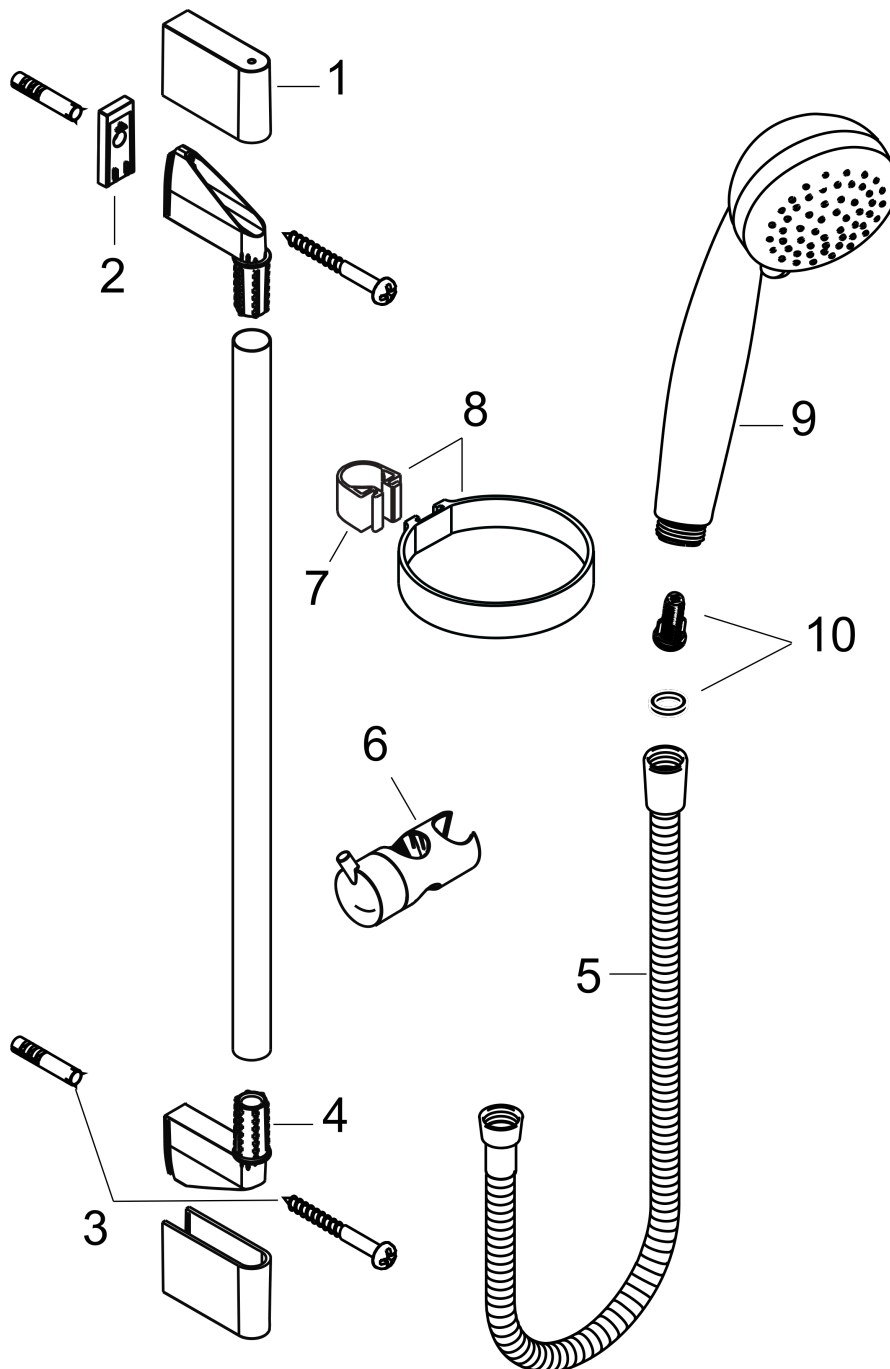

Crometta 85
Brauseset Vario mit Brausestange 65 cm und Seifenschale
 Oberflächen: **Chrom** Artikelnummer: **27764000**

Beschreibung

Merkmale

- besteht aus: Handbrause, Brausestange, Brauseschlauch, Handbrausehalterung, Seifenschale
- Brausekopfgröße: 85 mm
- Strahlart: Normalstrahl, Vario Strahl
- Strahlartenumstellung durch drehbare Strahlscheibe
- Neigungswinkel um 90° verstellbar, Handbrausehalterung schwenkt nach links und rechts sowie oben und unten
- maximale Durchflussmenge bei 3 bar: 17 l/min
- Mindestfließdruck: 1 bar
- Wandbefestigung: Schraubbefestigung
- Wandstützen aus Kunststoff
- Brausestangendurchmesser: 22 mm
- Profil Brausestange: rund

Technologie

Produktabbildung

Maßzeichnung

Crometta 85
Brauseset Vario mit Brausestange 65 cm und Seifenschale
 Oberflächen: **Chrom** Artikelnummer: **27764000**

Durchflussdiagramm

Die Verbrauchswerte wurden praxisnah mit den dazugehörigen Armaturen (Thermostat/Mischer/Unterputzventil) gemessen.

Crometta 85
Brauseset Vario mit Brausestange 65 cm und Seifenschale
 Oberflächen: **Chrom** Artikelnummer: **27764000**

Einbaubeispiel

Crometta 85
Brauset Set Vario mit Brausestange 65 cm und Seifenschale
 Oberflächen: **Chrom** Artikelnummer: **27764000**

Explosionszeichnung

Baujahr: >11/08

Crometta 85
Brauset set Vario mit Brausestange 65 cm und Seifenschale
 Oberflächen: **Chrom** Artikelnummer: **27764000**

Ersatzteilliste

Baujahr: >11/08

Pos.	Beschreibung	Artikelnummer	PG	VE
1	Abdeckung	95217000	-	1
2	Fliesenausgleichsscheibe 7 mm	97450000	-	1
3	Befestigungsteile	96179000	-	1
4	Wandstütze	95218000	-	1
5	Brauseschlauch Metaflex'C 1,60 m	28266000	-	1
6	Schieber kompl.	95160000	-	1
7	Schelle zu Casetta, Ø 22 mm	96189000	-	1
8	Ablage Casetta'S	28684000	-	1
9	Handbrause	28562000	-	1
10	Filtereinsatz	97708000	-	1