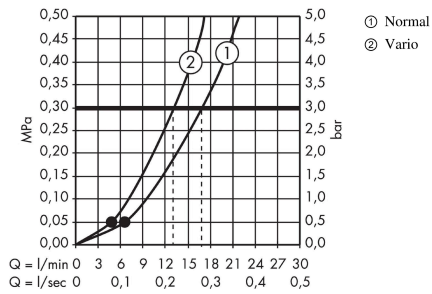

Crometta 85
Brauseset Vario mit Brausestange 65 cm und Seifenschale
 Oberflächen: **Chrom** Artikelnummer: **27764000**

Beschreibung

Merkmale

- besteht aus: Handbrause, Brausestange, Brauseschlauch, Handbrausehalterung, Seifenschale
- Brausekopfgröße: 85 mm
- Strahlart: Normalstrahl, Vario Strahl
- Strahlartenumstellung durch drehbare Strahlscheibe
- Neigungswinkel um 90° verstellbar, Handbrausehalterung schwenkt nach links und rechts sowie oben und unten
- maximale Durchflussmenge bei 3 bar: 17 l/min
- Mindestfließdruck: 1 bar
- Wandbefestigung: Schraubbefestigung
- Wandstützen aus Kunststoff
- Brausestangendurchmesser: 22 mm
- Profil Brausestange: rund

Technologie

Produktabbildung

Maßzeichnung

Crometta 85
Brauseset Vario mit Brausestange 65 cm und Seifenschale
 Oberflächen: **Chrom** Artikelnummer: **27764000**

Durchflussdiagramm

Die Verbrauchswerte wurden praxisnah mit den dazugehörigen Armaturen (Thermostat/Mischer/Unterputzventil) gemessen.